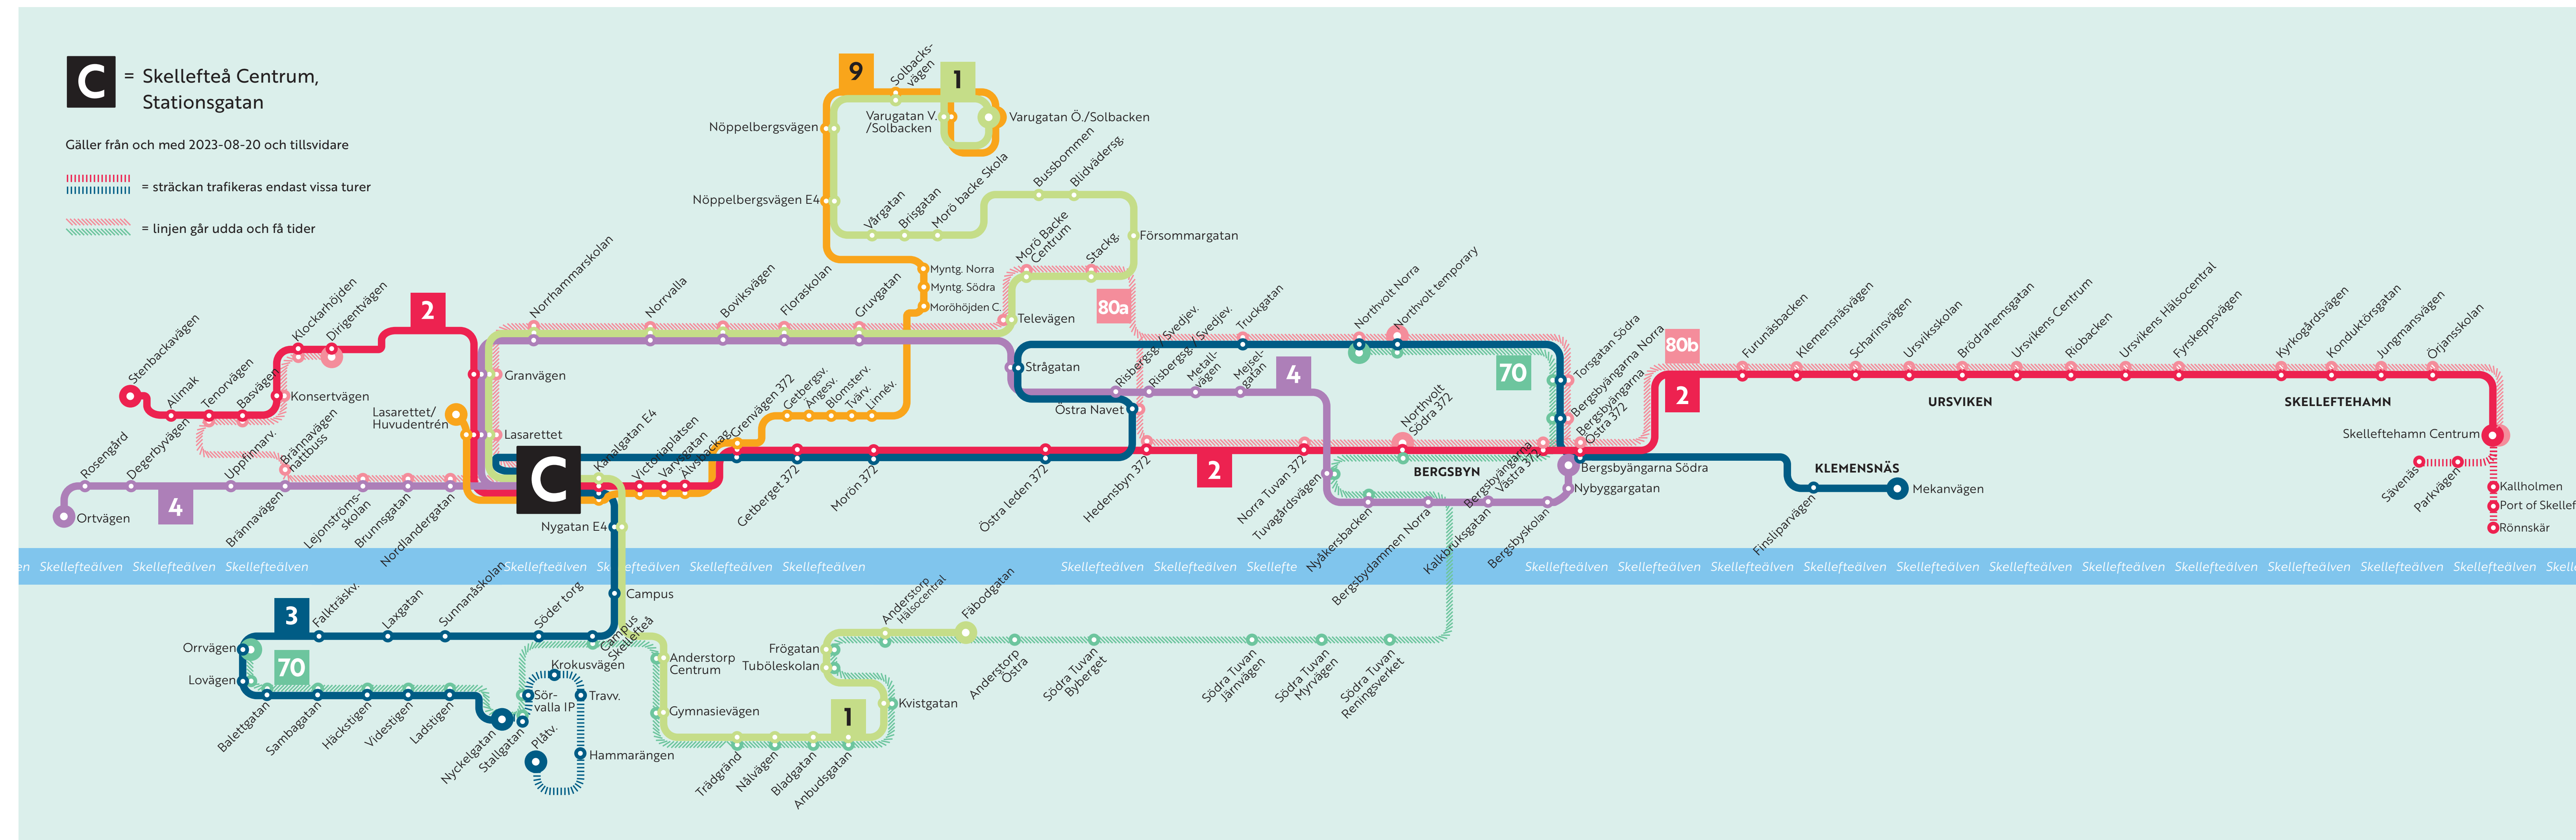

SKELLEFTEÅ LOKALTRAFIK

ÖVERSIKT LINJENÄT

ÖVERSIKT HÅLLPLATSLÄGEN

HÄR HITTAR DU TIDTABELLER

PÅ NÄTET

På vår hemsida www.skebuss.se hittar du alltid den senaste informationen och giltiga tidtabeller. De finns att läsa som tabeller eller att ladda ner som pdf.

I APP:EN

I vår app Mobilresa / Skellefteå buss hittar du realtidsangivelser för den hållplats du väljer. Finns för Android och iPhone.

HÄR KÖPER DU BILJETTER

KÖP BILJETT I MOBILEN

I appen Mobilresa / Skellefteå buss kan du köpa enkelbiljetter, periodkort, flygbussbiljett och hockeybussbiljett. Betala med betalkort.

INFORMATION IN ENGLISH www.skebuss.se/english

BUY YOUR TICKET WITH YOUR PHONE - You can buy your ticket in our app Mobilresa / Skellefteå buss. There you can purchase single fare tickets, period travel cards, airport bus ticket and special tickets for going to the hockey arena. Pay with bank card/credit card.

At Reseinfo you can buy tickets and travel cards and pay with either bank card/credit card or with cash.

TRAFIKERAR CENTRUM, STATIONSGATAN

- 1** Anderstorp - Centrum - Morö Backe - Solbacken (och vice versa)
- 2** Skelleftehamn - Ursviken - Centrum - Stenbacka (och vice versa)
- 3** Klemensnäs - Bergsbyns ind. omr. - Centrum - Sunnanå (och vice versa)
- 4** Bergsbyn - Torsgatan - Centrum - Moberken (och vice versa)
- 9** Solbacken - Moröhöjden - Centrum - Lasarettet (och vice versa)
- 80A** Bergsvallen - Northvolt Temporary - Centrum - Sj.Dalen och Stenbacka