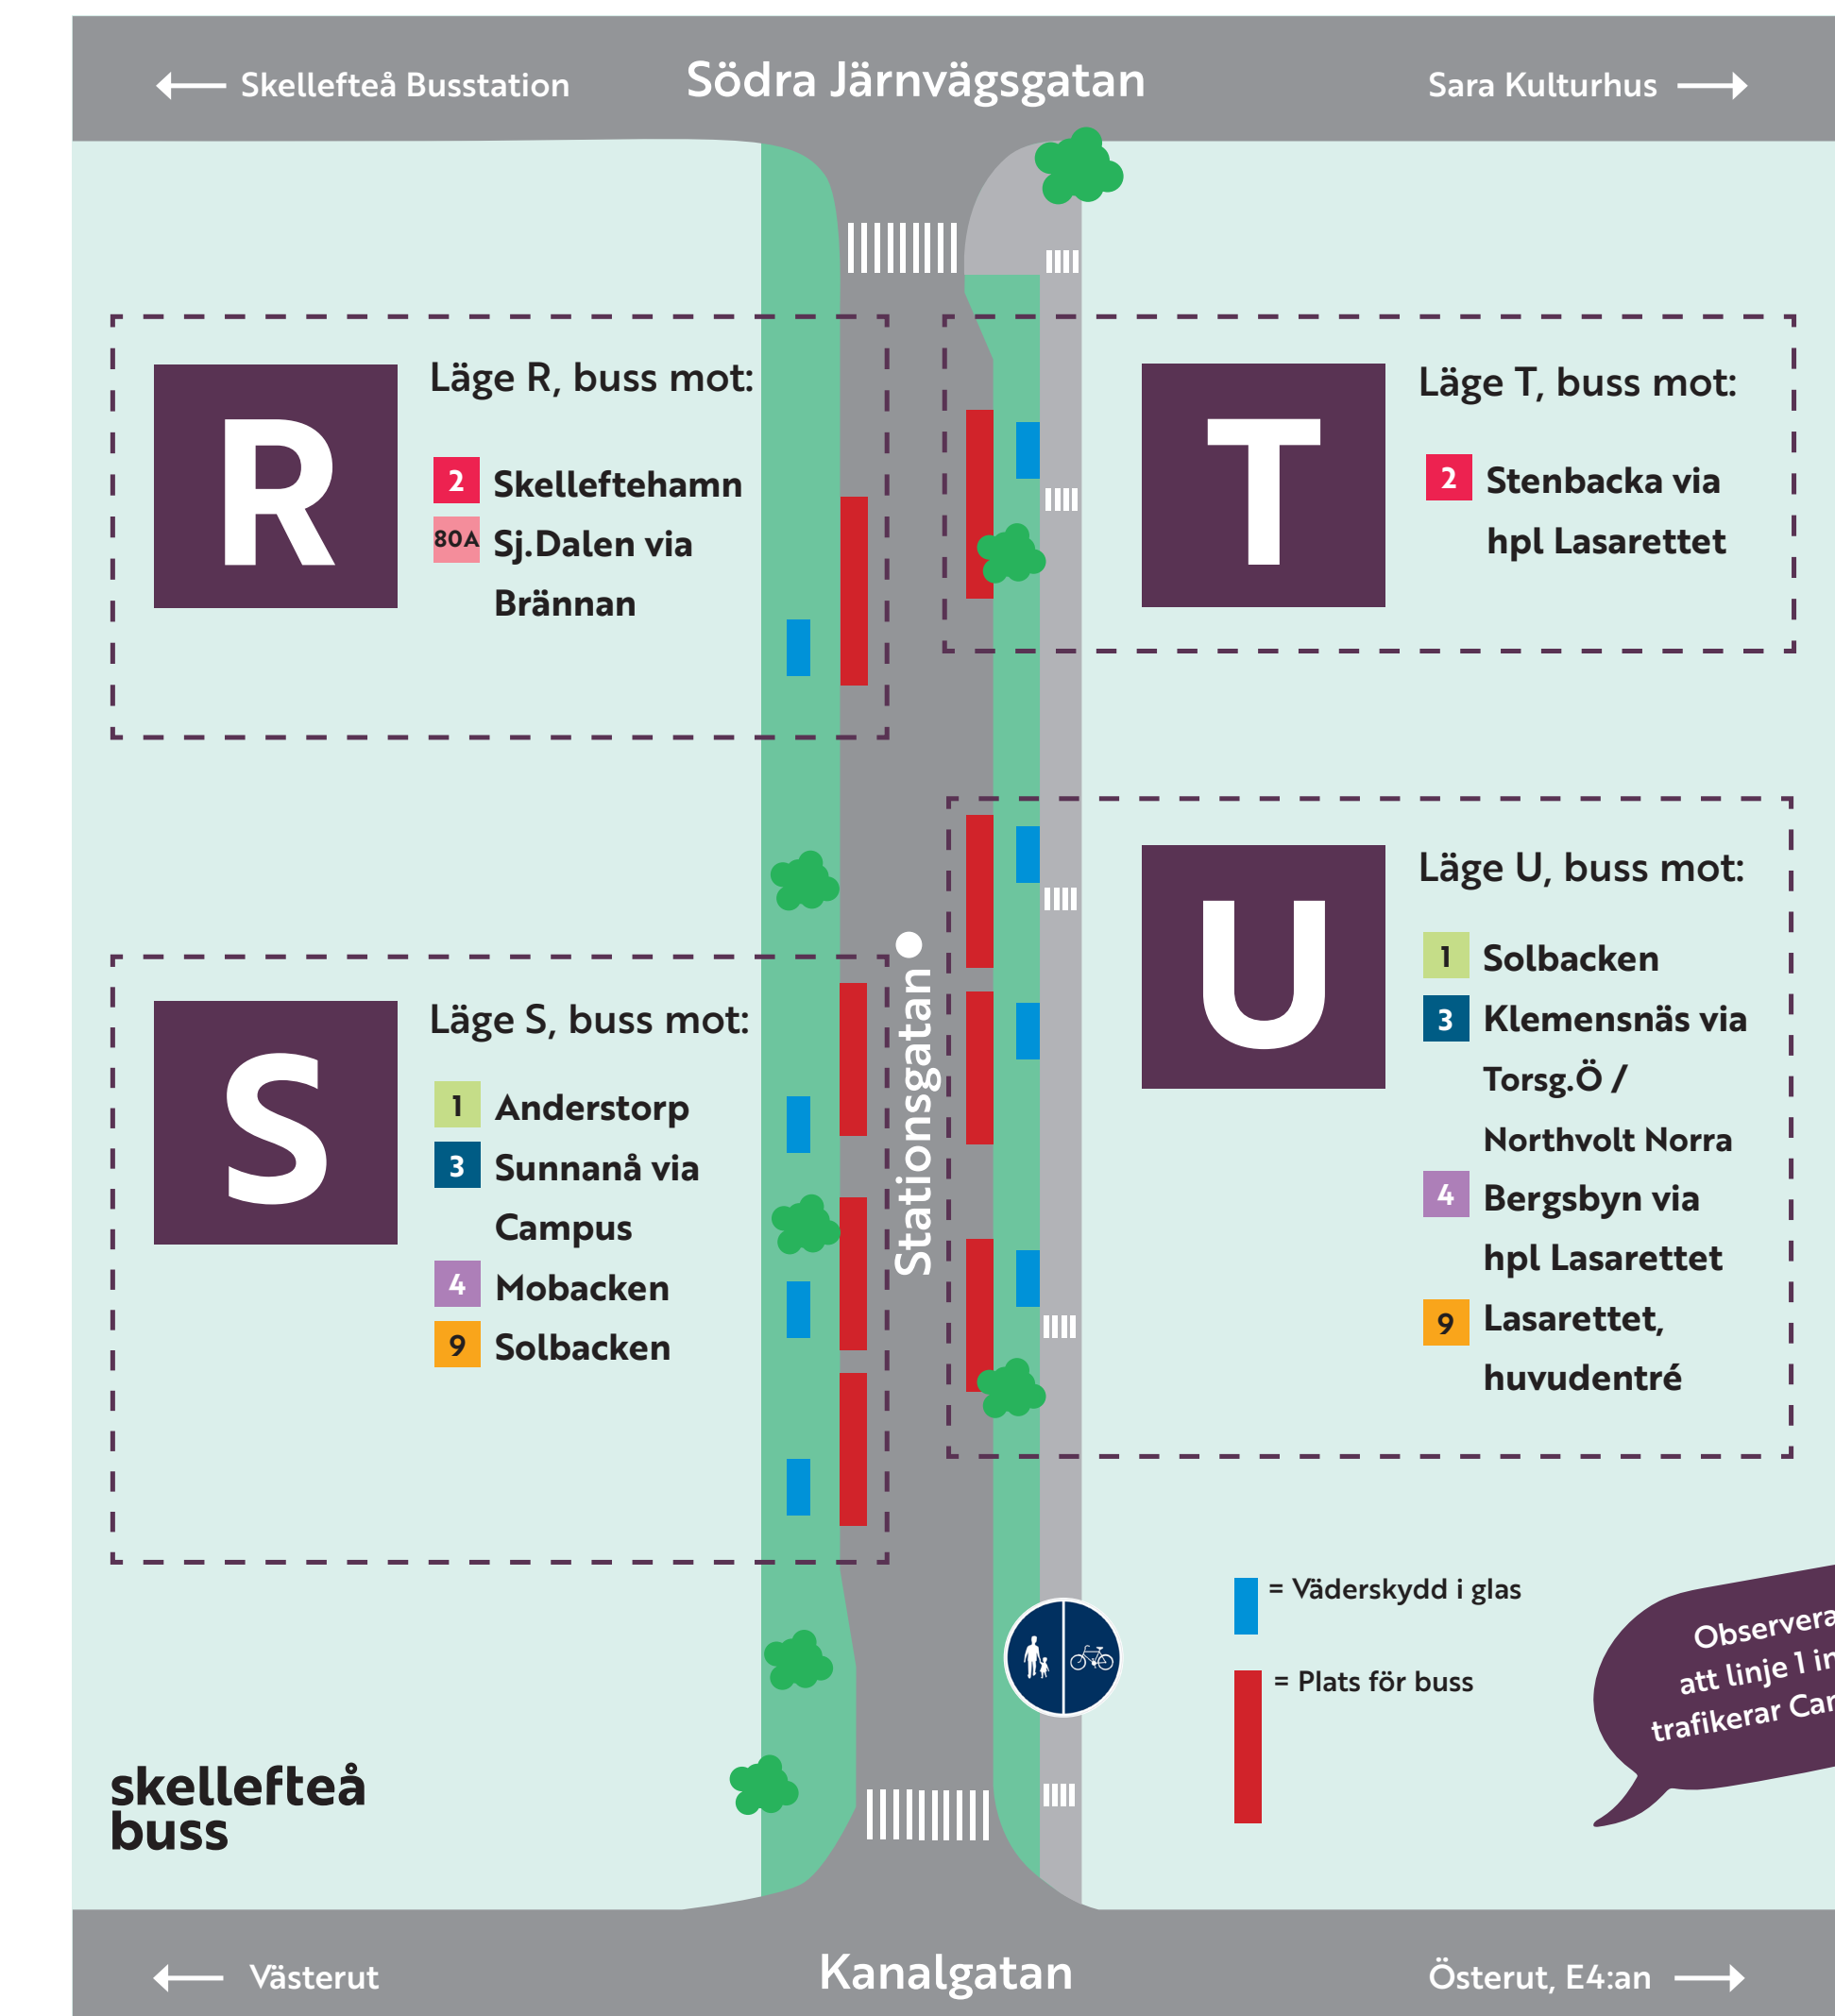

SKELLEFTEÅ LOKALTRAFIK

ÖVERSIKT LINJENÄT

ÖVERSIKT HÅLLPLATSLÄGEN

HÄR HITTAR DU TIDTABELLER

PÅ NÄTET

På vår hemsida www.skebuss.se hittar du alltid den senaste informationen och giltiga tidtabeller. De finns att läsa som tabeller eller att ladda ner som pdf.

I APP:EN

I vår app Mobilresa / Skellefteå buss hittar du realtidsangivelser för den hållplats du väljer. Finns för Android och iPhone.

HÄR KÖPER DU BILJETTER

KÖP BILJETT I MOBILEN

I appen Mobilresa / Skellefteå buss kan du köpa enkelbiljetter, periodkort, flygbussbiljett och hockeybussbiljett. Betala med betalkort.

KÖP BILJETT PÅ BUSSEN

På bussen kan du köpa enkelbiljetter, rabattkort, periodkort och kort med reskassa. Betala med betalkort.

KÖP BILJETT PÅ RESEINFO, Skellefteå Busstation, Södra Järnvägsgatan 29

På Reseinfo kan du köpa biljetter och busskort och betala med kort eller kontanter.

At Reseinfo you can buy tickets and travel cards and pay with either bank card/credit card or with cash.

TRAFIKERAR CENTRUM, STATIONSGATAN

- 1** Anderstorp - Centrum - Morö Backe - Solbacken (och vice versa)
- 2** Skelleftehamn - Ursviken - Centrum - Stenbacka (och vice versa)
- 3** Klemensnäs - Bergsbyns ind. omr. - Centrum - Sunnanå (och vice versa)
- 4** Bergsbyn - Torsgatan - Centrum - Moberken (och vice versa)
- 9** Solbacken - Moröhöjden - Centrum - Lasarettet (och vice versa)
- 80A** Bergsvallen - Northvolt Temporary - Centrum - Sj.Dalen och Stenbacka