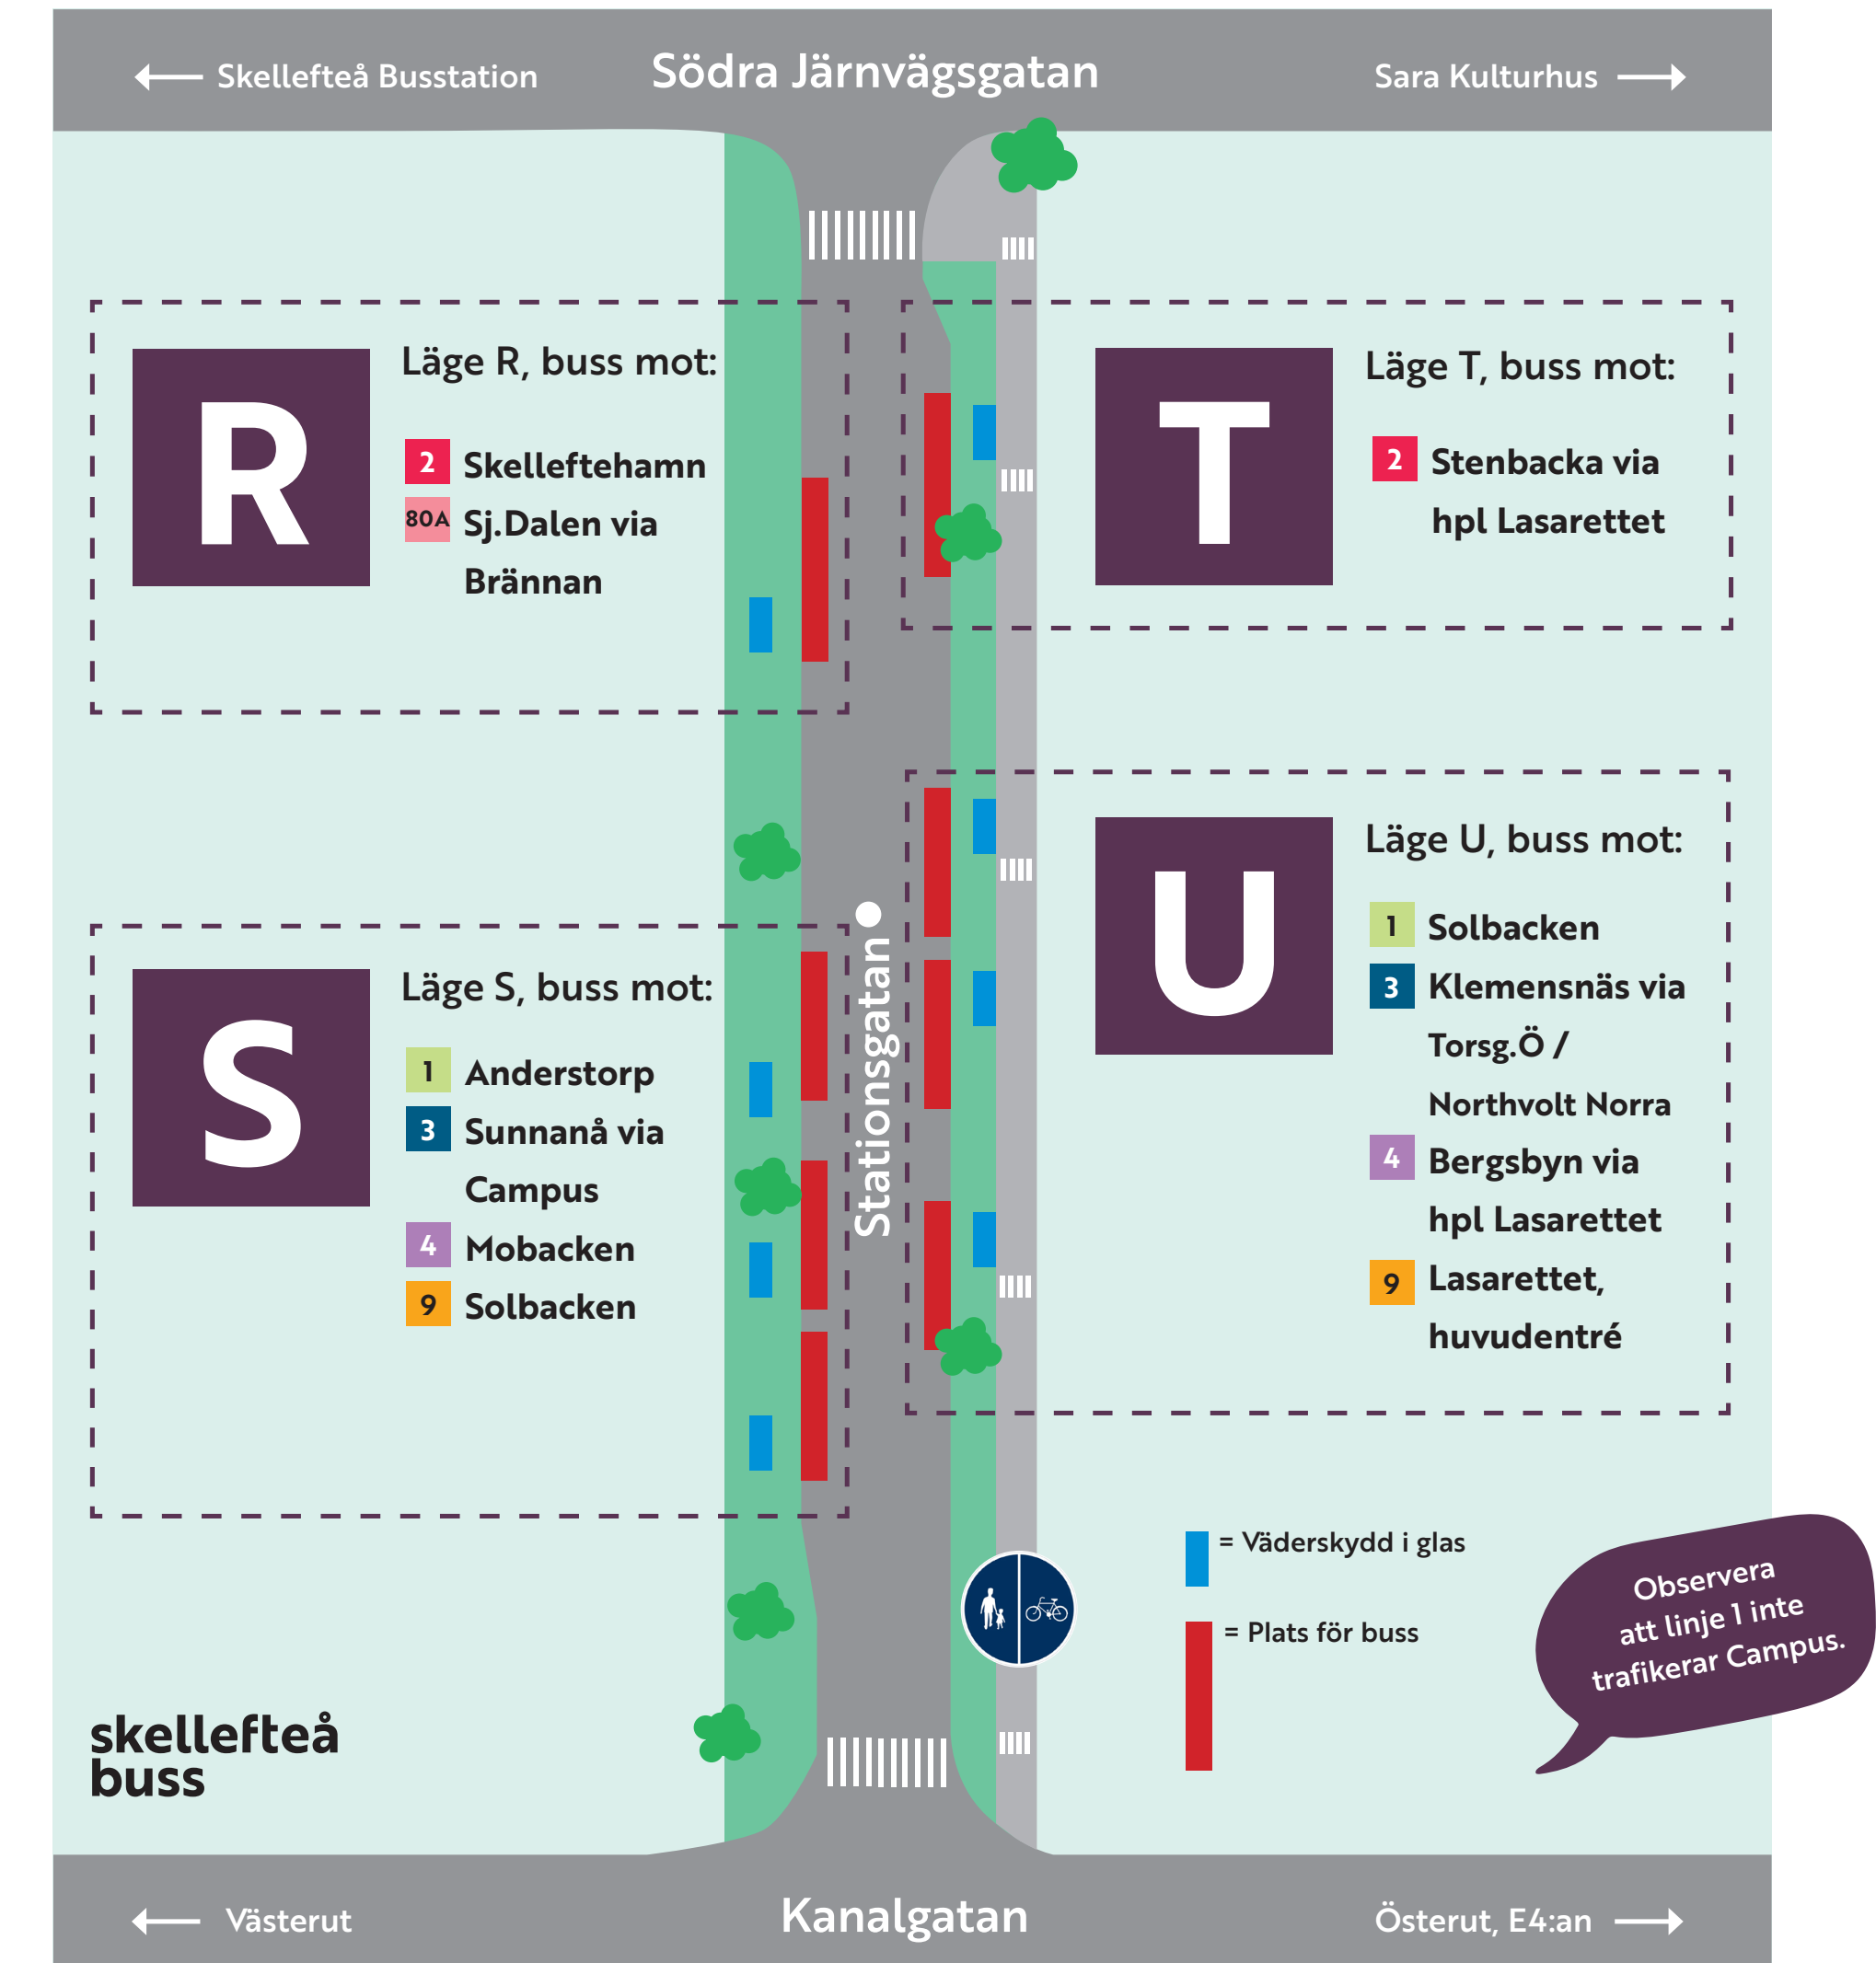

SKELLEFTEÅ LOKALTRAFIK

ÖVERSIKT LINJENÄT

ÖVERSIKT HÅLLPLATSLÄGEN

HÄR HITTAR DU TIDTABELLER

PÅ NÄTET

På vår hemsida www.skebuss.se hittar du alltid den senaste informationen och giltiga tidtabeller. De finns att läsa som tabeller eller att ladda ner som pdf.

TRAFIKERAR CENTRUM, STATIONSGATAN

- 1** Anderstorp - Centrum - Morö Backe - Solbacken (och vice versa)
- 2** Skelleftehamn - Ursviken - Centrum - Stenbacka (och vice versa)
- 3** Klemensnäs - Bergsbyns ind. omr. - Centrum - Sunnanå (och vice versa)
- 4** Bergsbyn - Torsgatan - Centrum - Mobacken (och vice versa)
- 9** Solbacken - Moröhöjden - Centrum - Lasarettet (och vice versa)
- 80A** Bergsvallen - Northvolt Temporary - Centrum - Sj.Dalen och Stenbacka