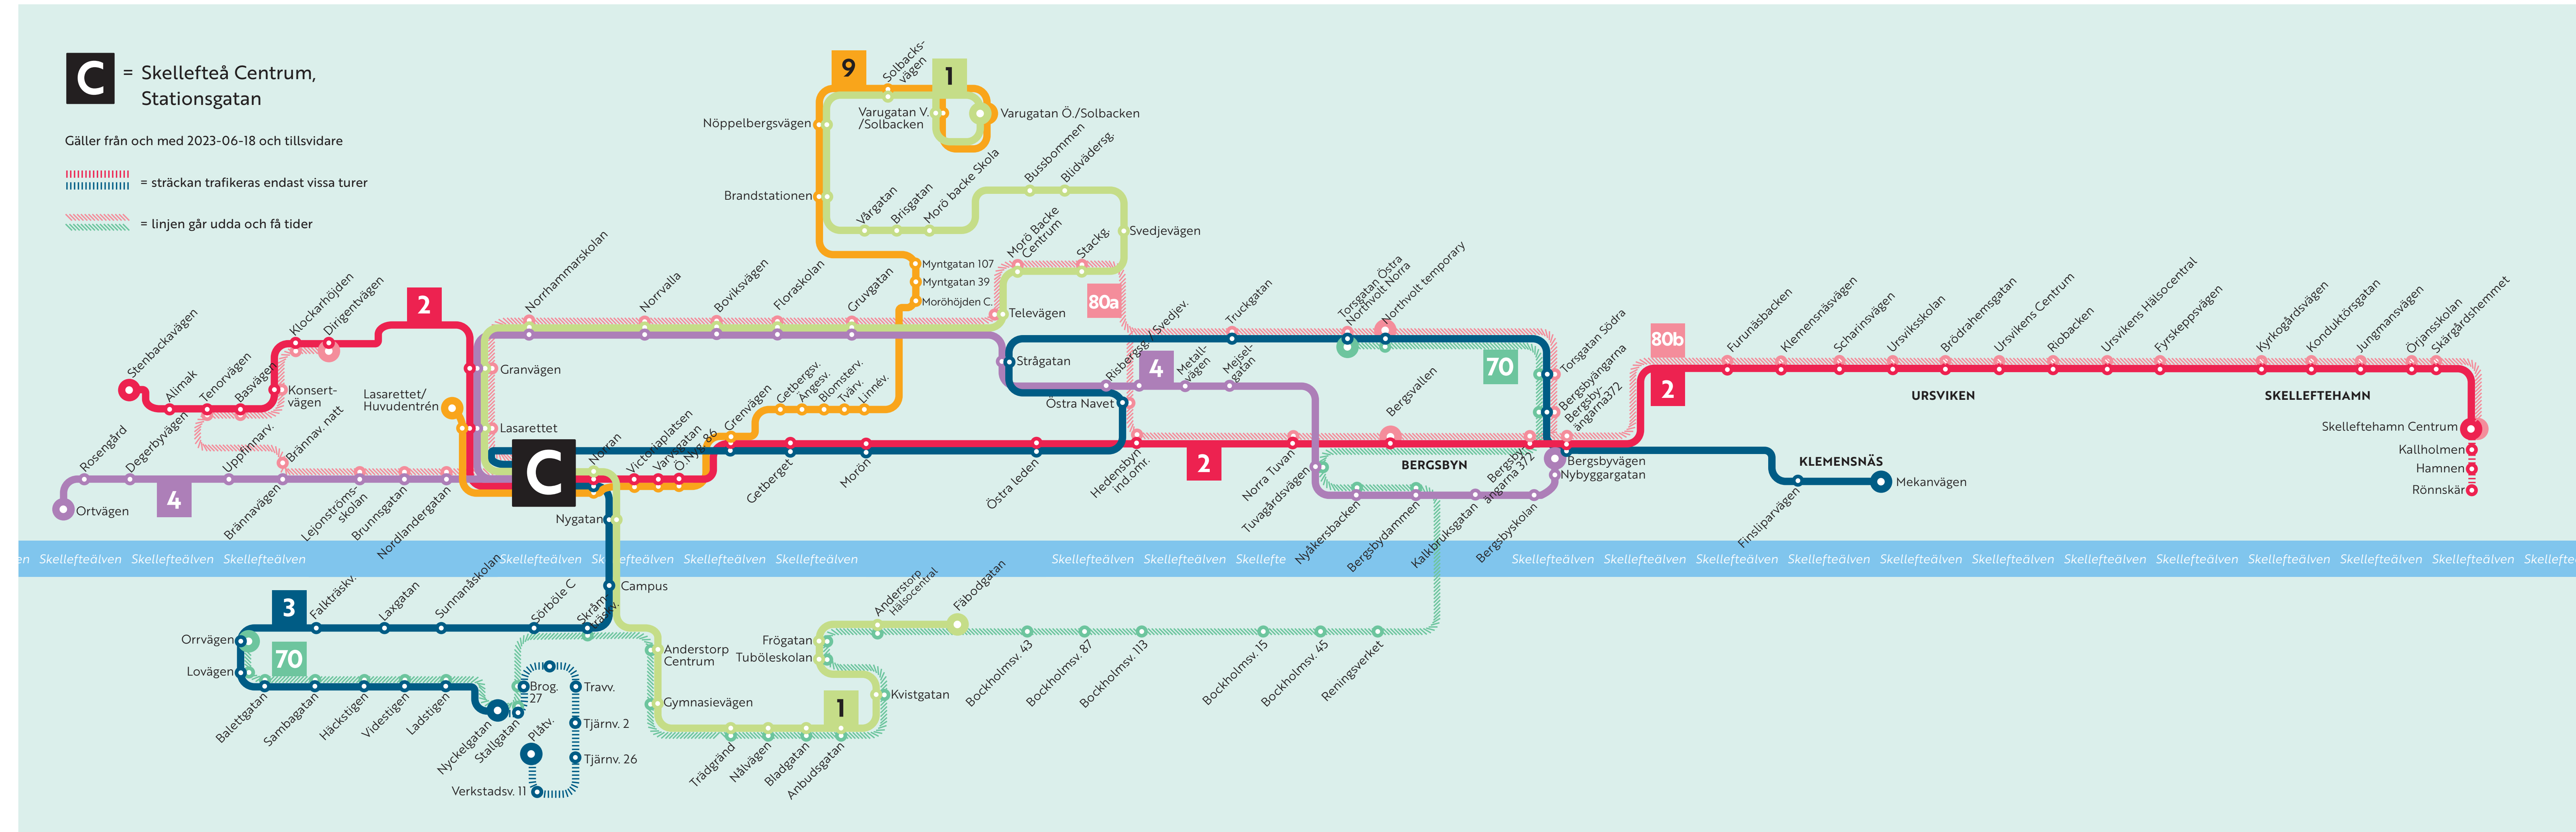

SKELLEFTEÅ LOKALTRAFIK

ÖVERSIKT LINJENÄT

ÖVERSIKT HÅLLPLATSLÄGEN

HÄR HITTAR DU TIDTABELLER

PÅ NÄTET

På vår hemsida www.skebuss.se hittar du alltid den senaste informationen och giltiga tidtabeller. De finns att läsa som tabeller eller att ladda ner som pdf.

I APP:EN

I vår app Mobilresa / Skellefteå buss hittar du realtidsangivelser för den hållplats du väljer. Finns för Android och iPhone.

HÄR KÖPER DU BILJETTER

KÖP BILJETT I MOBILEN

I appen Mobilresa / Skellefteå buss kan du köpa enkelbiljetter, periodkort, flygbussbiljett och hockeybussbiljett. Betala med betalkort.

INFORMATION IN ENGLISH

www.skebuss.se/english

BUY YOUR TICKET WITH YOUR PHONE - You can buy your ticket in our app Mobilresa / Skellefteå buss. There you can purchase single fare tickets, period travel cards, airport bus ticket and special tickets for going to the hockey arena. Pay with bank card/credit card.

TRAFIKERAR CENTRUM, STATIONSGATAN

- 1** Anderstorp - Centrum - Morö Backe - Solbacken (och vice versa)
- 2** Skelleftehamn - Ursviken - Centrum - Stenbacka (och vice versa)
- 3** Klemensnäs - Bergsbyns ind. omr. - Centrum - Sunnanå (och vice versa)
- 4** Bergsbyn - Torsgatan - Centrum - Mobacken (och vice versa)
- 9** Solbacken - Moröhöjden - Centrum - Lasarettet (och vice versa)
- 80A** Bergsvallen - Northvolt Temporary - Centrum - Sj.Dalen och Stenbacka