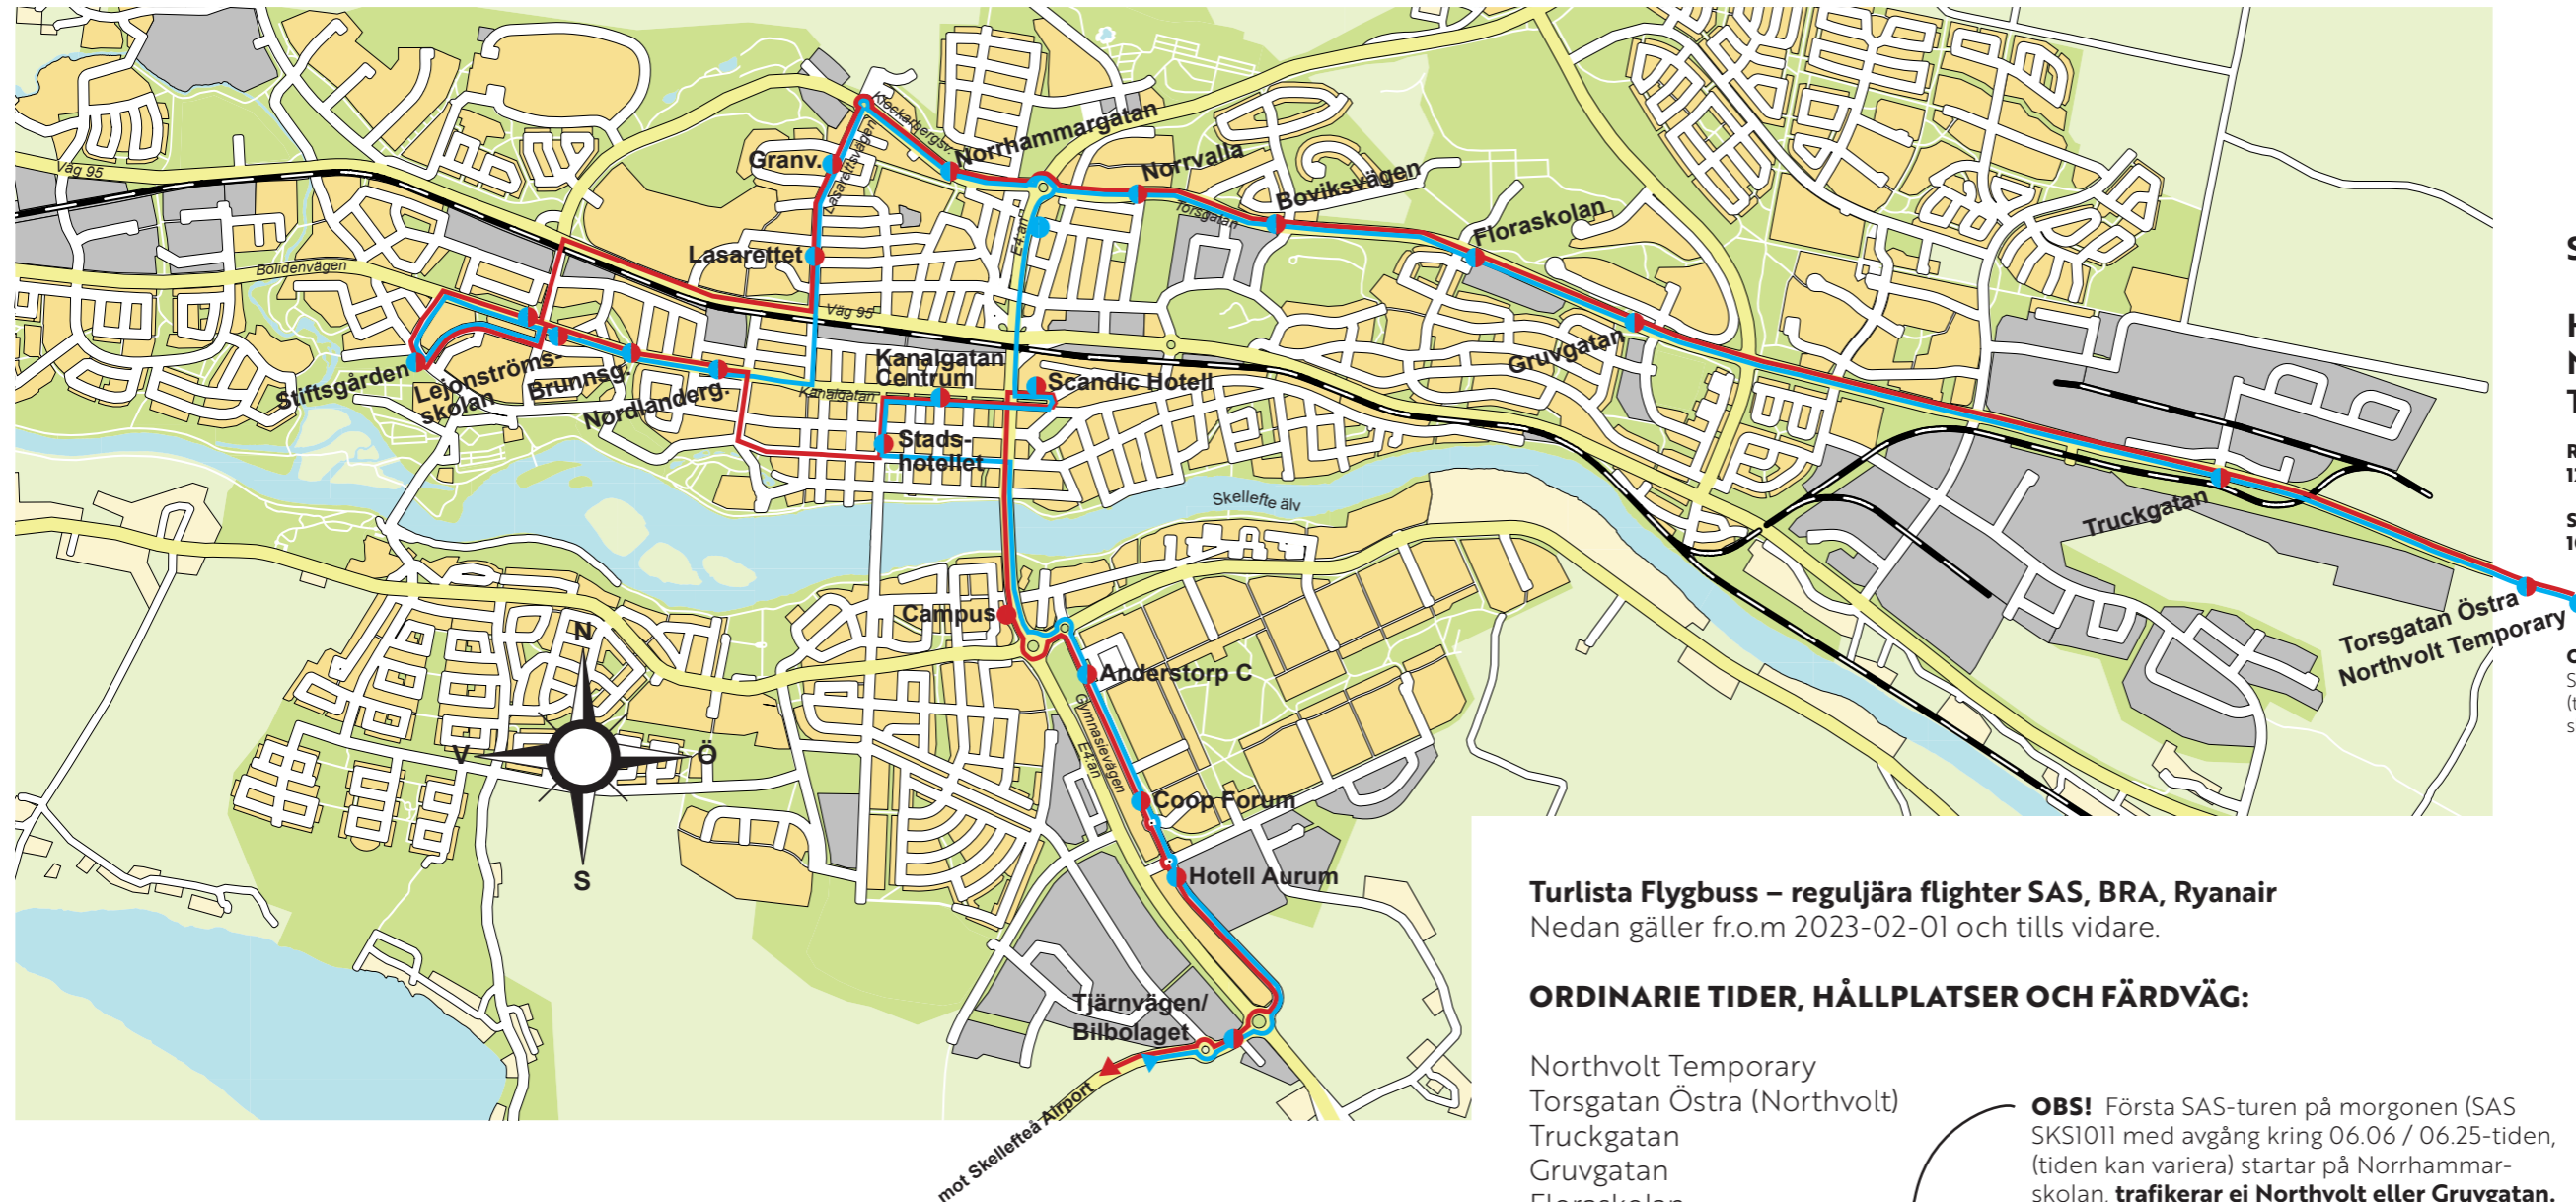

# Flygbussens färdväg i centralorten, Skellefteå

Från och med 2023-02-01 och tills vidare

**OBS!** Första SAS-turen på morgonen (SAS SKS1011 med avgång kring 06.06 / 06.25-tiden, (tiden kan variera) startar på Norrhammarskolan, **trafikerar ej Northvolt eller Gruvgatan.**

## ORDINARIE TIDER, HÅLLPLATSER OCH FÄRDVÄG:

Northvolt Temporary  
Torsgatan Östra (Northvolt)  
Truckgatan  
Gruvgatan  
Floraskolan  
Boviksvägen  
Norrvalla  
Norrhammarskolan  
Granvägen  
Lasarettet  
Stiftsgården/Medlefors (hållplats på Brännanvägen)  
Lejonströmskolan  
Brunnsgatan  
Nordlandergatan  
Skellefteå Stadshotell  
Kanalgratan, nära Torggatan och torget vid Restaurang Kungsgripen  
Scandic Skellefteå  
Campus  
Anderstorp C  
Stora Coop / Coop på Gymnasievägen  
Hotell Aurum  
Tjärnvägen/Bilbolaget

**OBS!** Första SAS-turen på morgonen (SAS SKS1011 med avgång kring 06.06 / 06.25-tiden, (tiden kan variera) startar på Norrhammarskolan, **trafikerar ej Northvolt eller Gruvgatan.**

**OBS!**  
TRAFIKERAS EJ 2023-06-12 till och med 2023-09-30.