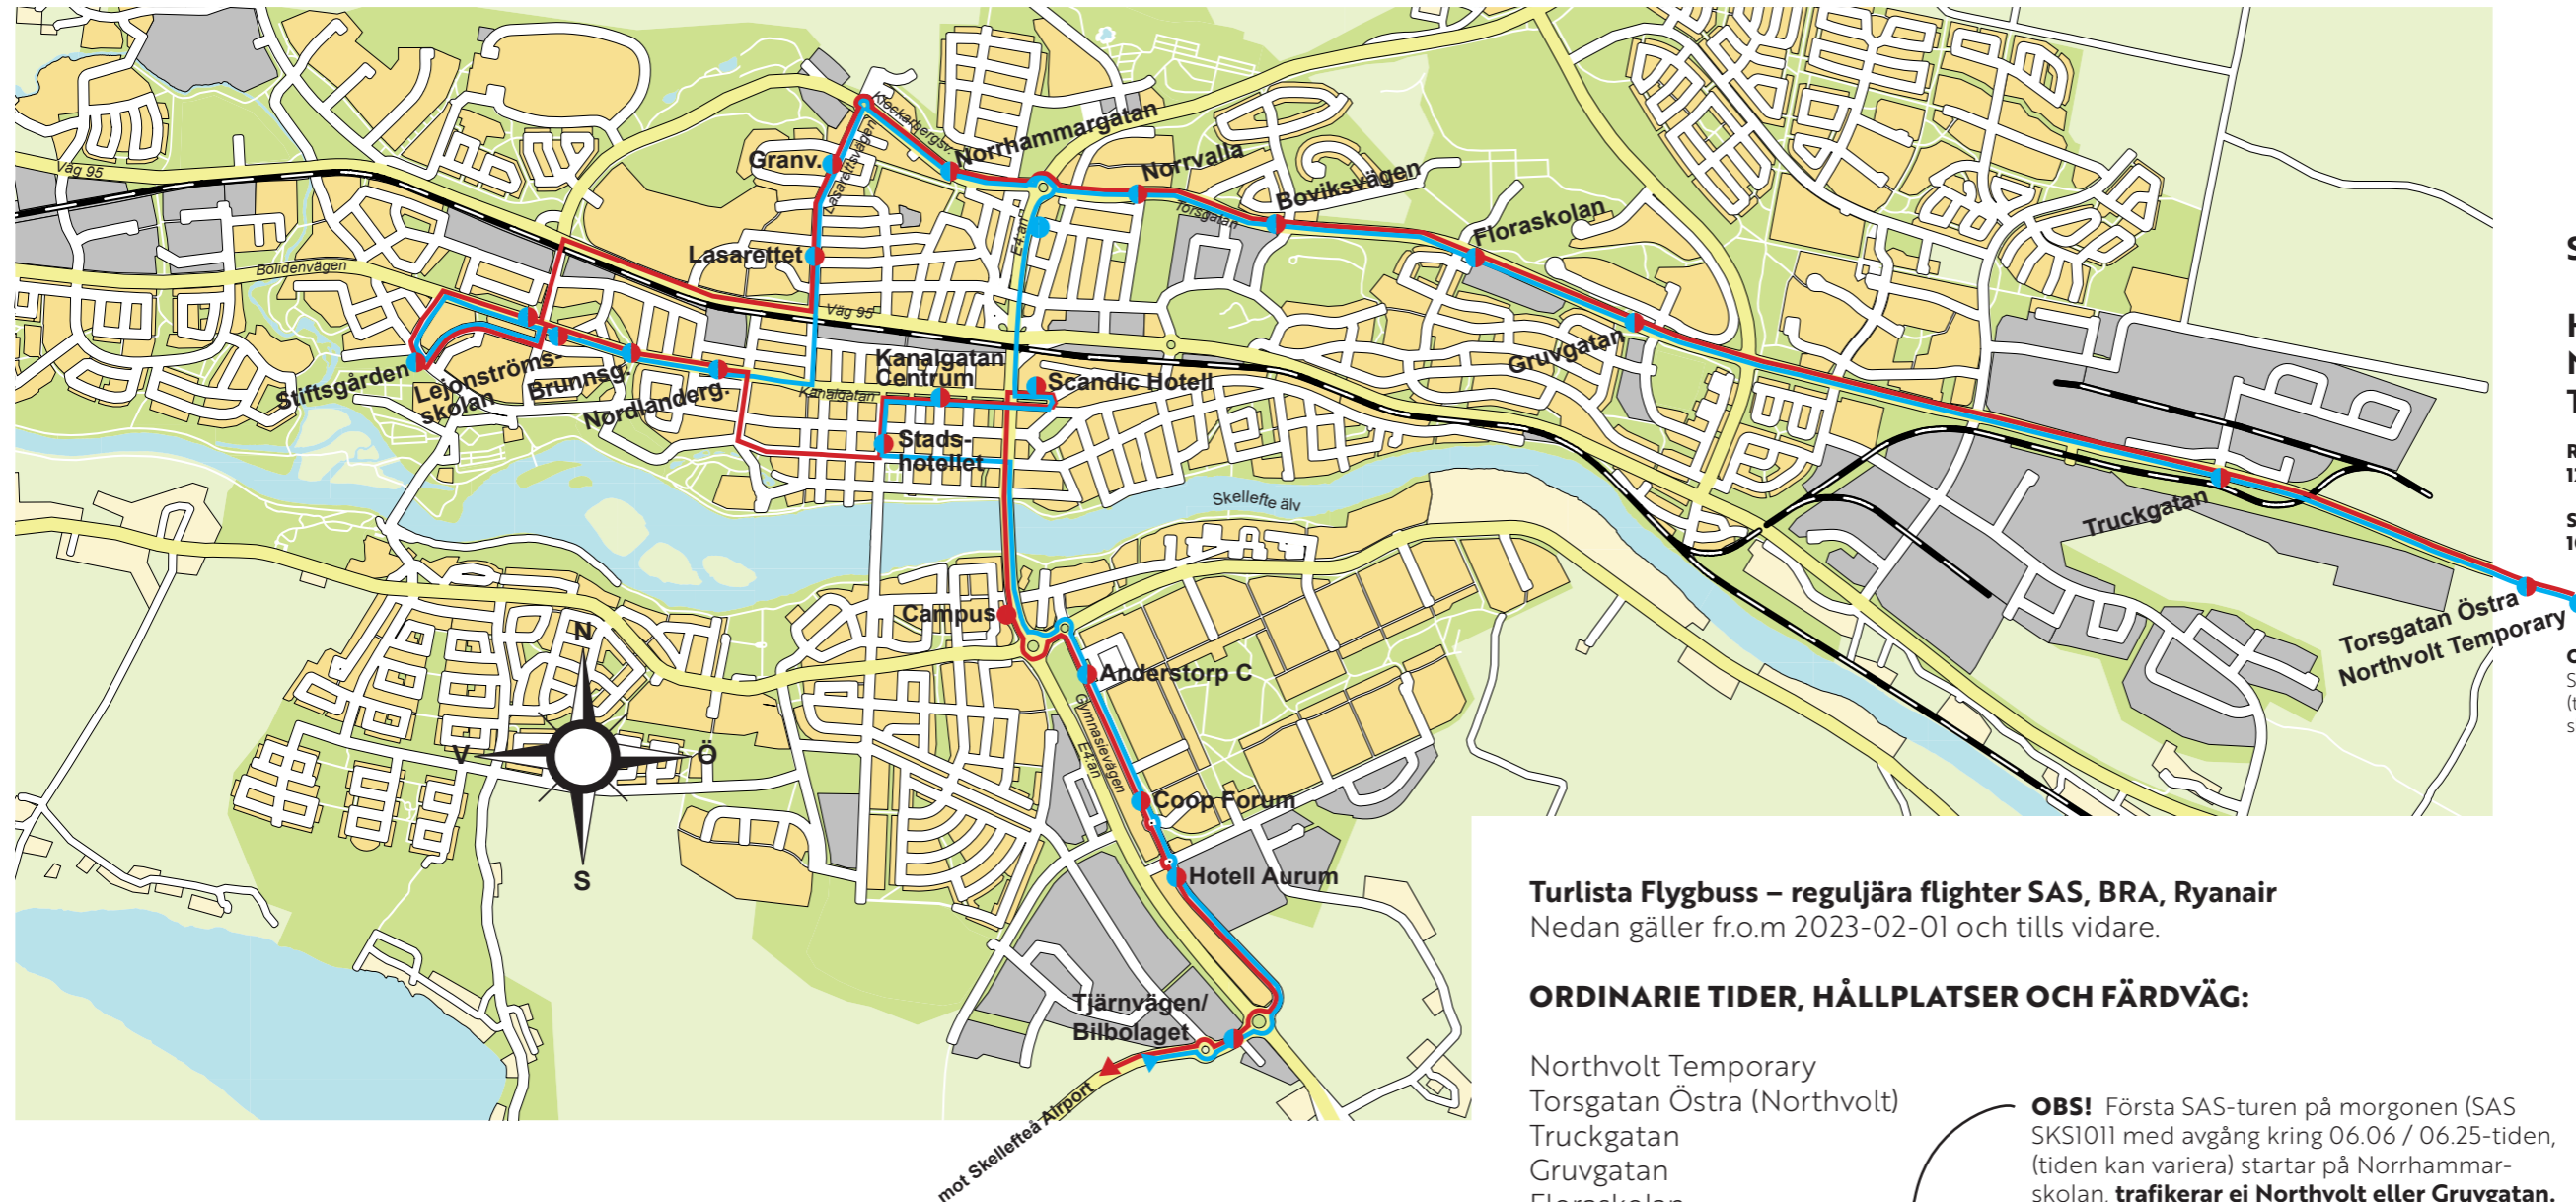

Flygbussens färdväg i centralorten, Skellefteå

Från och med 2023-02-01 och tills vidare

START Flygbussen:

**Hållplats
Northvolt Temporary
Torsgatan Östra**

Ryanair flight:
125 min före planets ordinarie avgångstid

SAS & BRA flight:
105 min före planets ordinarie avgångstid

OBS! Första SAS-turen på morgonen (SAS SKS1011 med avgång kring 06.06 / 06.25-tiden, (tiden kan variera) startar på Norrhammarskolan, **trafikerar ej Northvolt eller Gruvgatan.**

Turlista Flygbuss – reguljära flighter SAS, BRA, Ryanair
Nedan gäller fr.o.m 2023-02-01 och tills vidare.

ORDINARIE TIDER, HÅLLPLATSER OCH FÄRDVÄG:

Northvolt Temporary
Torsgatan Östra (Northvolt)
Truckgatan
Gruvgatan
Floraskolan
Boviksvägen

OBS! Första SAS-turen på morgonen (SAS SKS1011 med avgång kring 06.06 / 06.25-tiden, (tiden kan variera) startar på Norrhammarskolan, **trafikerar ej Northvolt eller Gruvgatan.**

Norrval
Norrhammarskolan
Granv. Lasarettet
Stiftsgården/Medlefors (hållplats på Brännanvägen)
Lejonströmskolan
Brunnsgatan
Nordlandergatan
Skellefteå Stadshotell
Kanalгатan, nära Torggatan och torget vid Restaurang Kungsgillen
Scandic Skellefteå
Campus
Anderstorp C
Stora Coop / Coop på Gymnasievägen
Hotell Aurum
Tjärnvägen/Bilbolaget