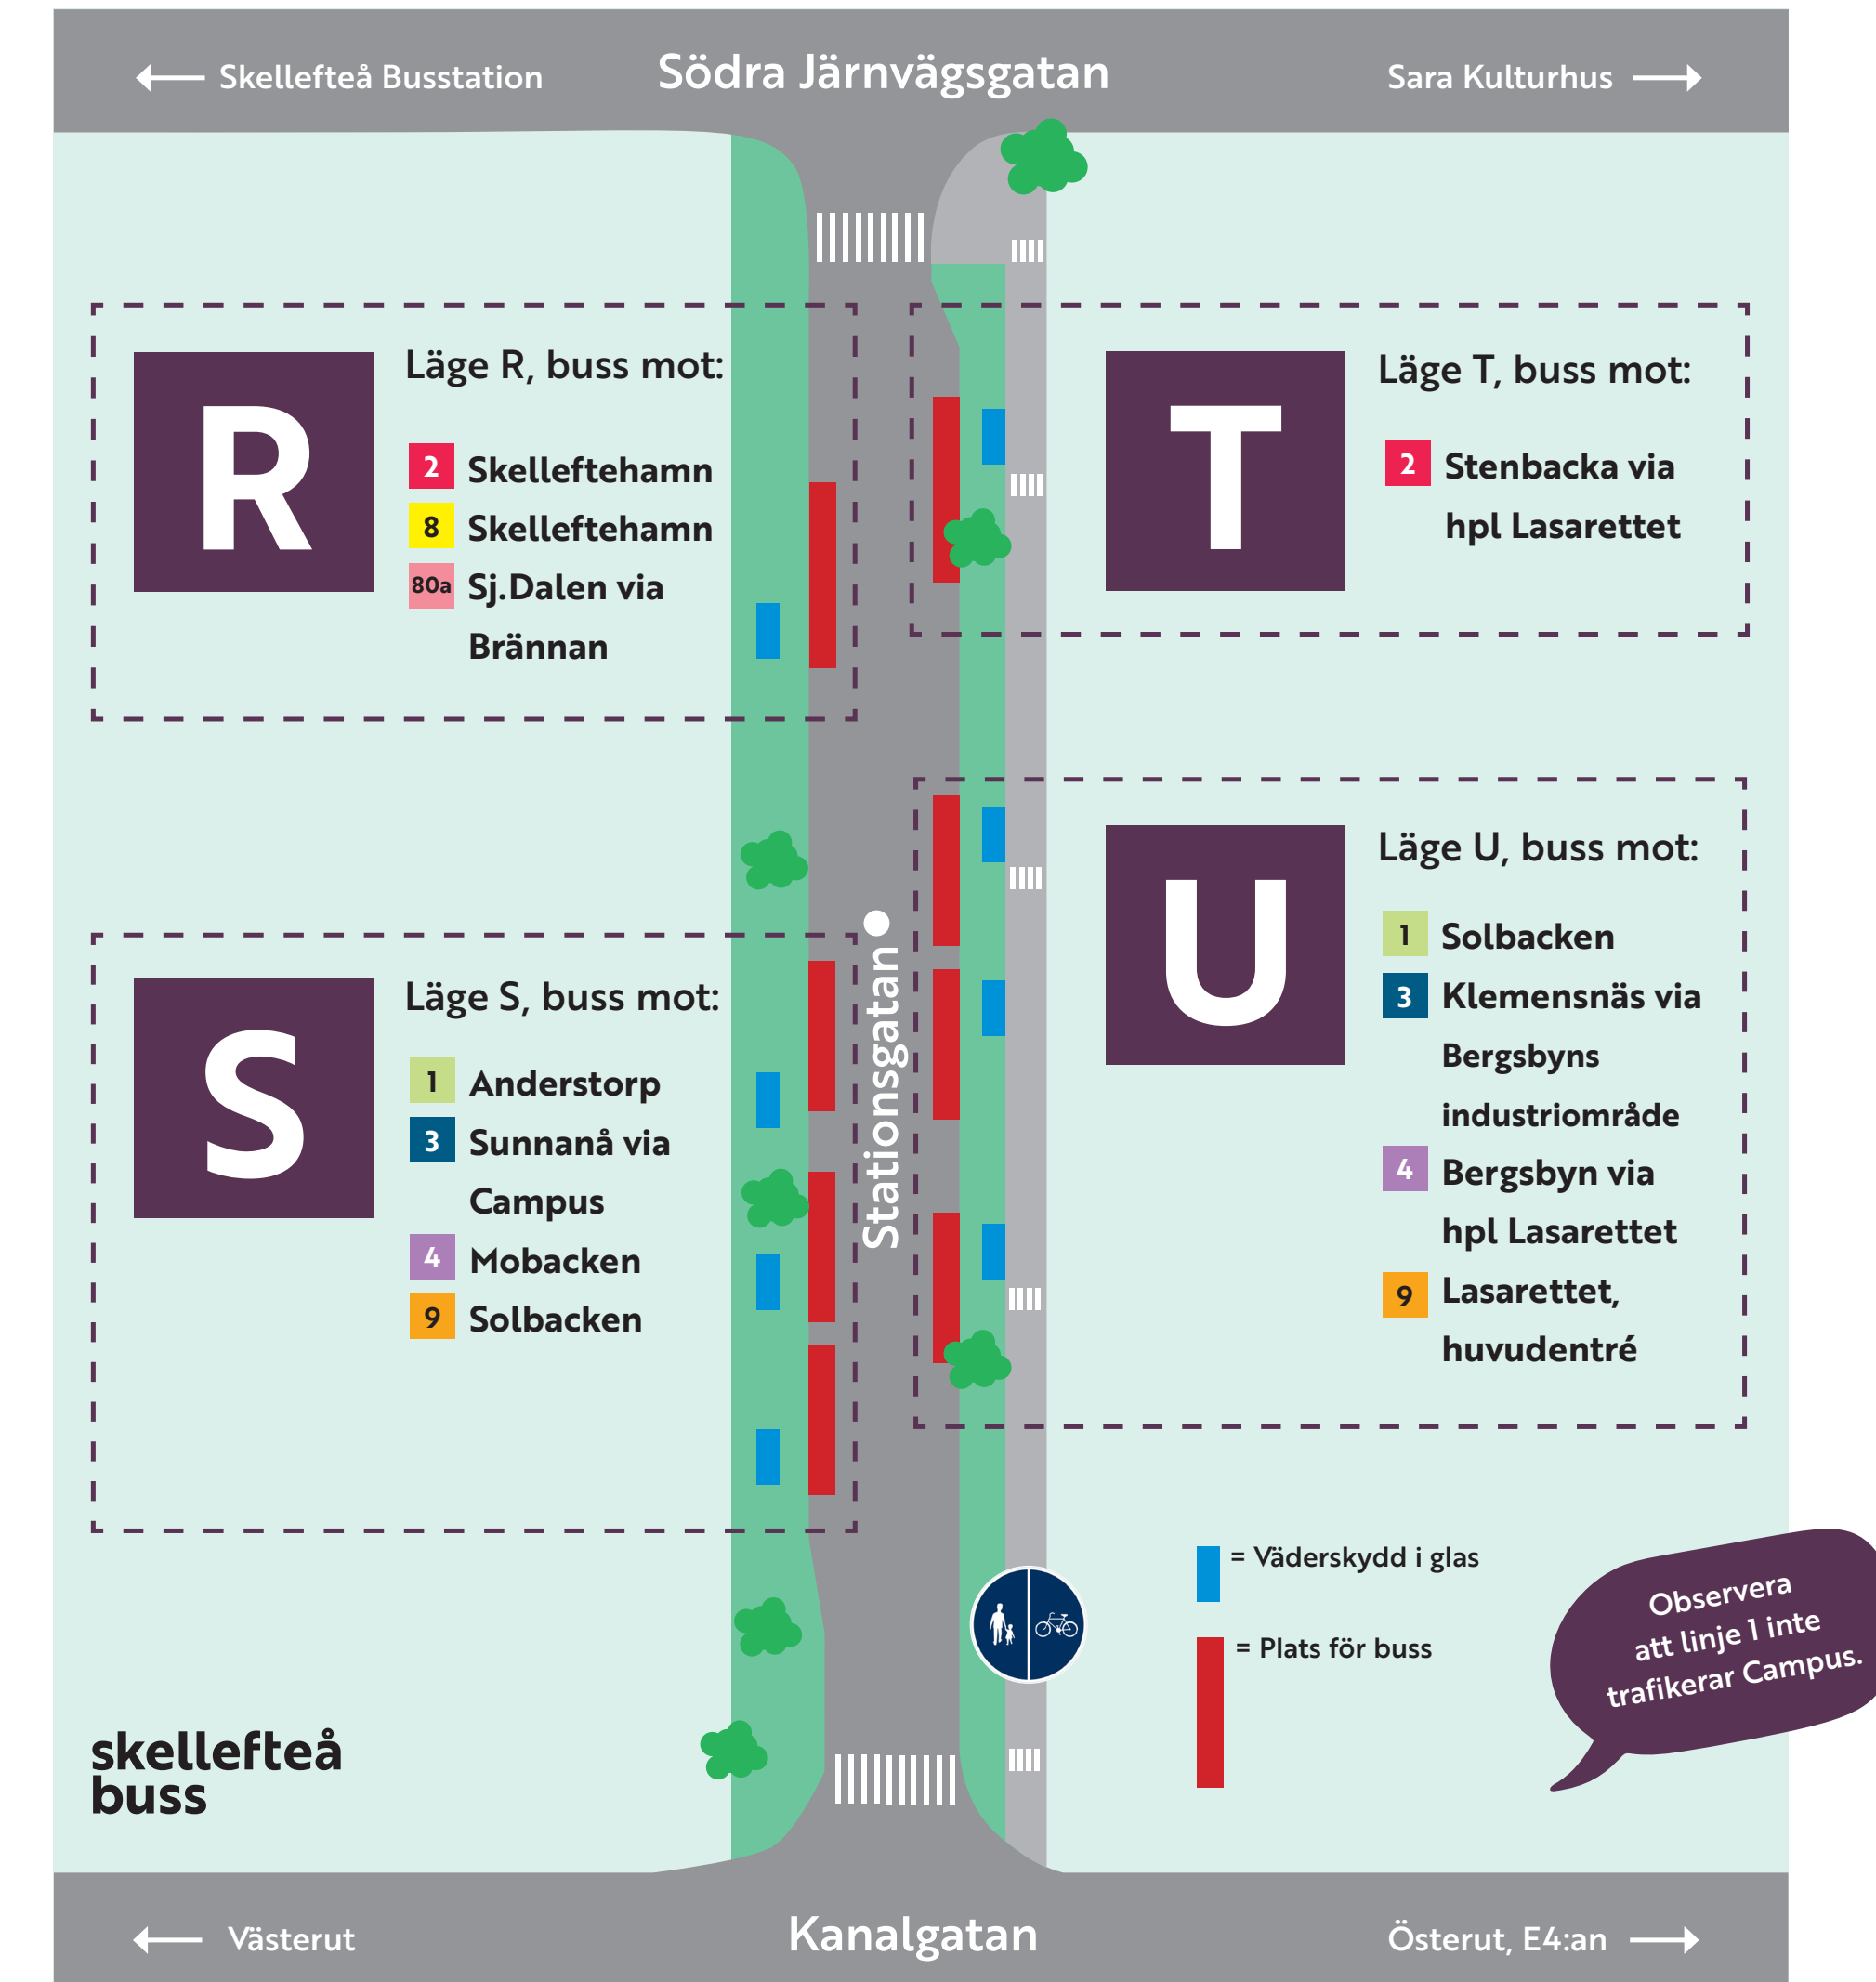

ÖVERSIKT HÅLLPLATSLÄGEN

1. **TRAFIKERAR CENTRUM, STATIONSGATAN**
2. 1 Anderstorp - Centrum - Morö Backe - Solbacken (och vice versa)
   - 2 Skelleftehamn - Ursviken - Centrum - Stenbacka (och vice versa)
   - 3 Klemensnäs - Bergsbyns ind. omr. - Centrum - Sunnanå (och vice versa)
   - 4 Bergsbyn - Torsgatan - Centrum - Moberken (och vice versa)
   - 8 Centrum - Torsgatan - Bergsbyn - Skelleftehamn (och vice versa)
   - 9 Solbacken - Moröhöjden - Centrum - Lasarettet (och vice versa)
   - 80a Bergsvallen - Northvolt Temporary - Centrum - Sj.Dalen och Stenbacka
   - 80b Northvolt Temporary - Bergsvallen - Ursviken - Skelleftehamn
3. Linje 70 och 80b trafikerar inte Stationsgatan

skellefteå buss
Telefon: 0910-72 56 00
www.skebuss.se

Vid felanmälan av hållplats/vindskydd kontakta Skellefteå Kommun kundtjänst på tel. 0910-73 50 00