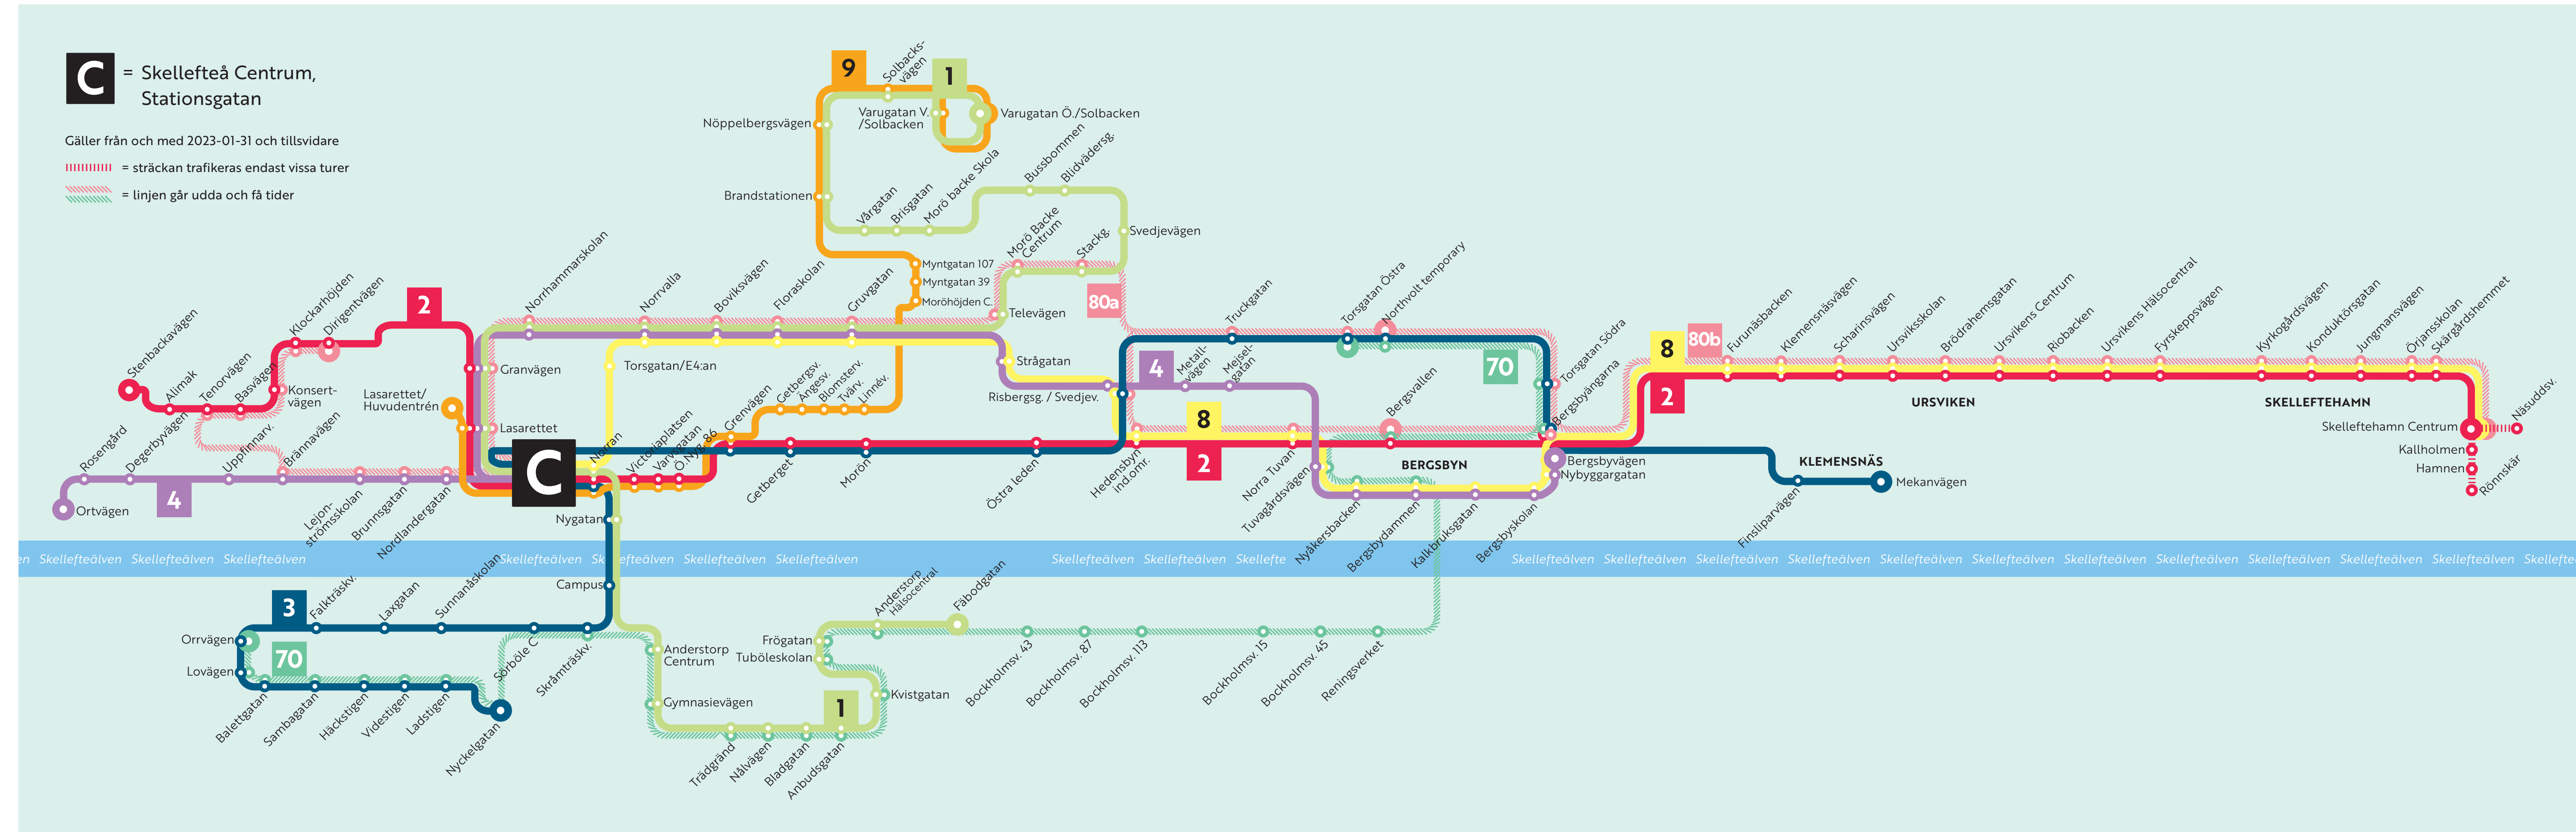

SKELLEFTEÅ LOKALTRAFIK

ÖVERSIKT LINJENÄT

HÄR HITTAR DU TIDTABELLER

PÅ NÄTET
På vår hemsida www.skebuss.se hittar du alltid den senaste informationen och giltiga tidtabeller. De finns att läsa som tabeller eller att ladda ner som pdf.

I APP:EN
I vår app Mobilresa / Skellefteå buss hittar du realtidsangivelser för den hållplats du väljer. Finns för Android och iPhone.

HÄR KÖPER DU BILJETTER

KÖP BILJETT I MOBILEN
I appen Mobilresa / Skellefteå buss kan du köpa enkelbiljetter, periodkort, flygbussbiljett och hockeybussbiljett. Betala med betalkort.

ÖVERSIKT HÅLLPLATSLÄGEN

- TRAFIKERAR CENTRUM, STATIONSGATAN**
- 1 Anderstorp - Centrum - Morö Backe - Solbacken (och vice versa)
 - 2 Skelleftehamn - Ursviken - Centrum - Stenbacka (och vice versa)
 - 3 Klemensnäs - Bergsbyns ind. omr. - Centrum - Sunnanå (och vice versa)
 - 4 Bergsbyn - Torsgatan - Centrum - Moberken (och vice versa)
 - 8 Centrum - Torsgatan - Bergsbyn - Skelleftehamn (och vice versa)
 - 9 Solbacken - Moröhöjden - Centrum - Lasarettet (och vice versa)
 - 80a Bergsvallen - Northvolt Temporary - Centrum - Sj.Dalen och Stenbacka
 - 80b Northvolt Temporary - Bergsvallen - Ursviken - Skelleftehamn
- Linje 70 och 80b trafikerar inte Stationsgatan