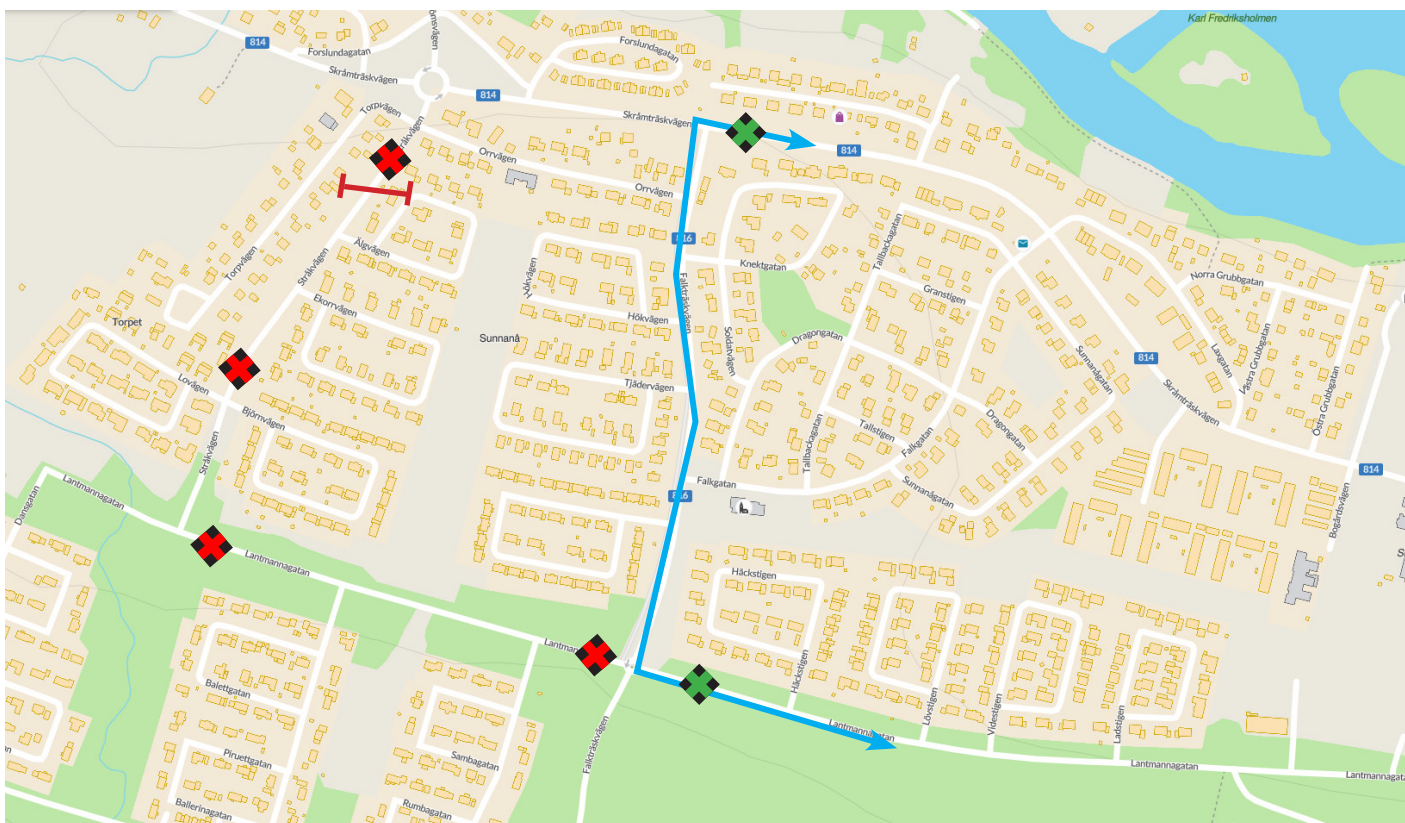

Avstängning från 25/1, berör linje 3

 Helt avstängt.

 Hållplats som inte trafikeras under avstängningen: Sambagatan, Balettgatan, Lovägen, Orrvägen.

 Alternativ hållplats, Häckstigen, Falkträskvägen.

 Färdväg under avstängningen - Falkträskvägen.

På grund av en vattenläcka på Stråkvägen stängs gatan av. Det här påverkar linje 3. Alternativ färdväg under tiden för avstängningen blir Falkträskvägen i båda riktningarna.

Dessa hållplatser kan vi inte trafikera under tiden för avstängningen av Stråkvägen:

Sambagatan
Balettgatan
Lovägen
Orrvägen

Vi beklagar att vattenläckan drabbar våra resenärer. För tillfället vet vi inte hur länge Stråkvägen kommer vara avstängd men vi meddelar här på vår hemsida så snart vi vet något mer.