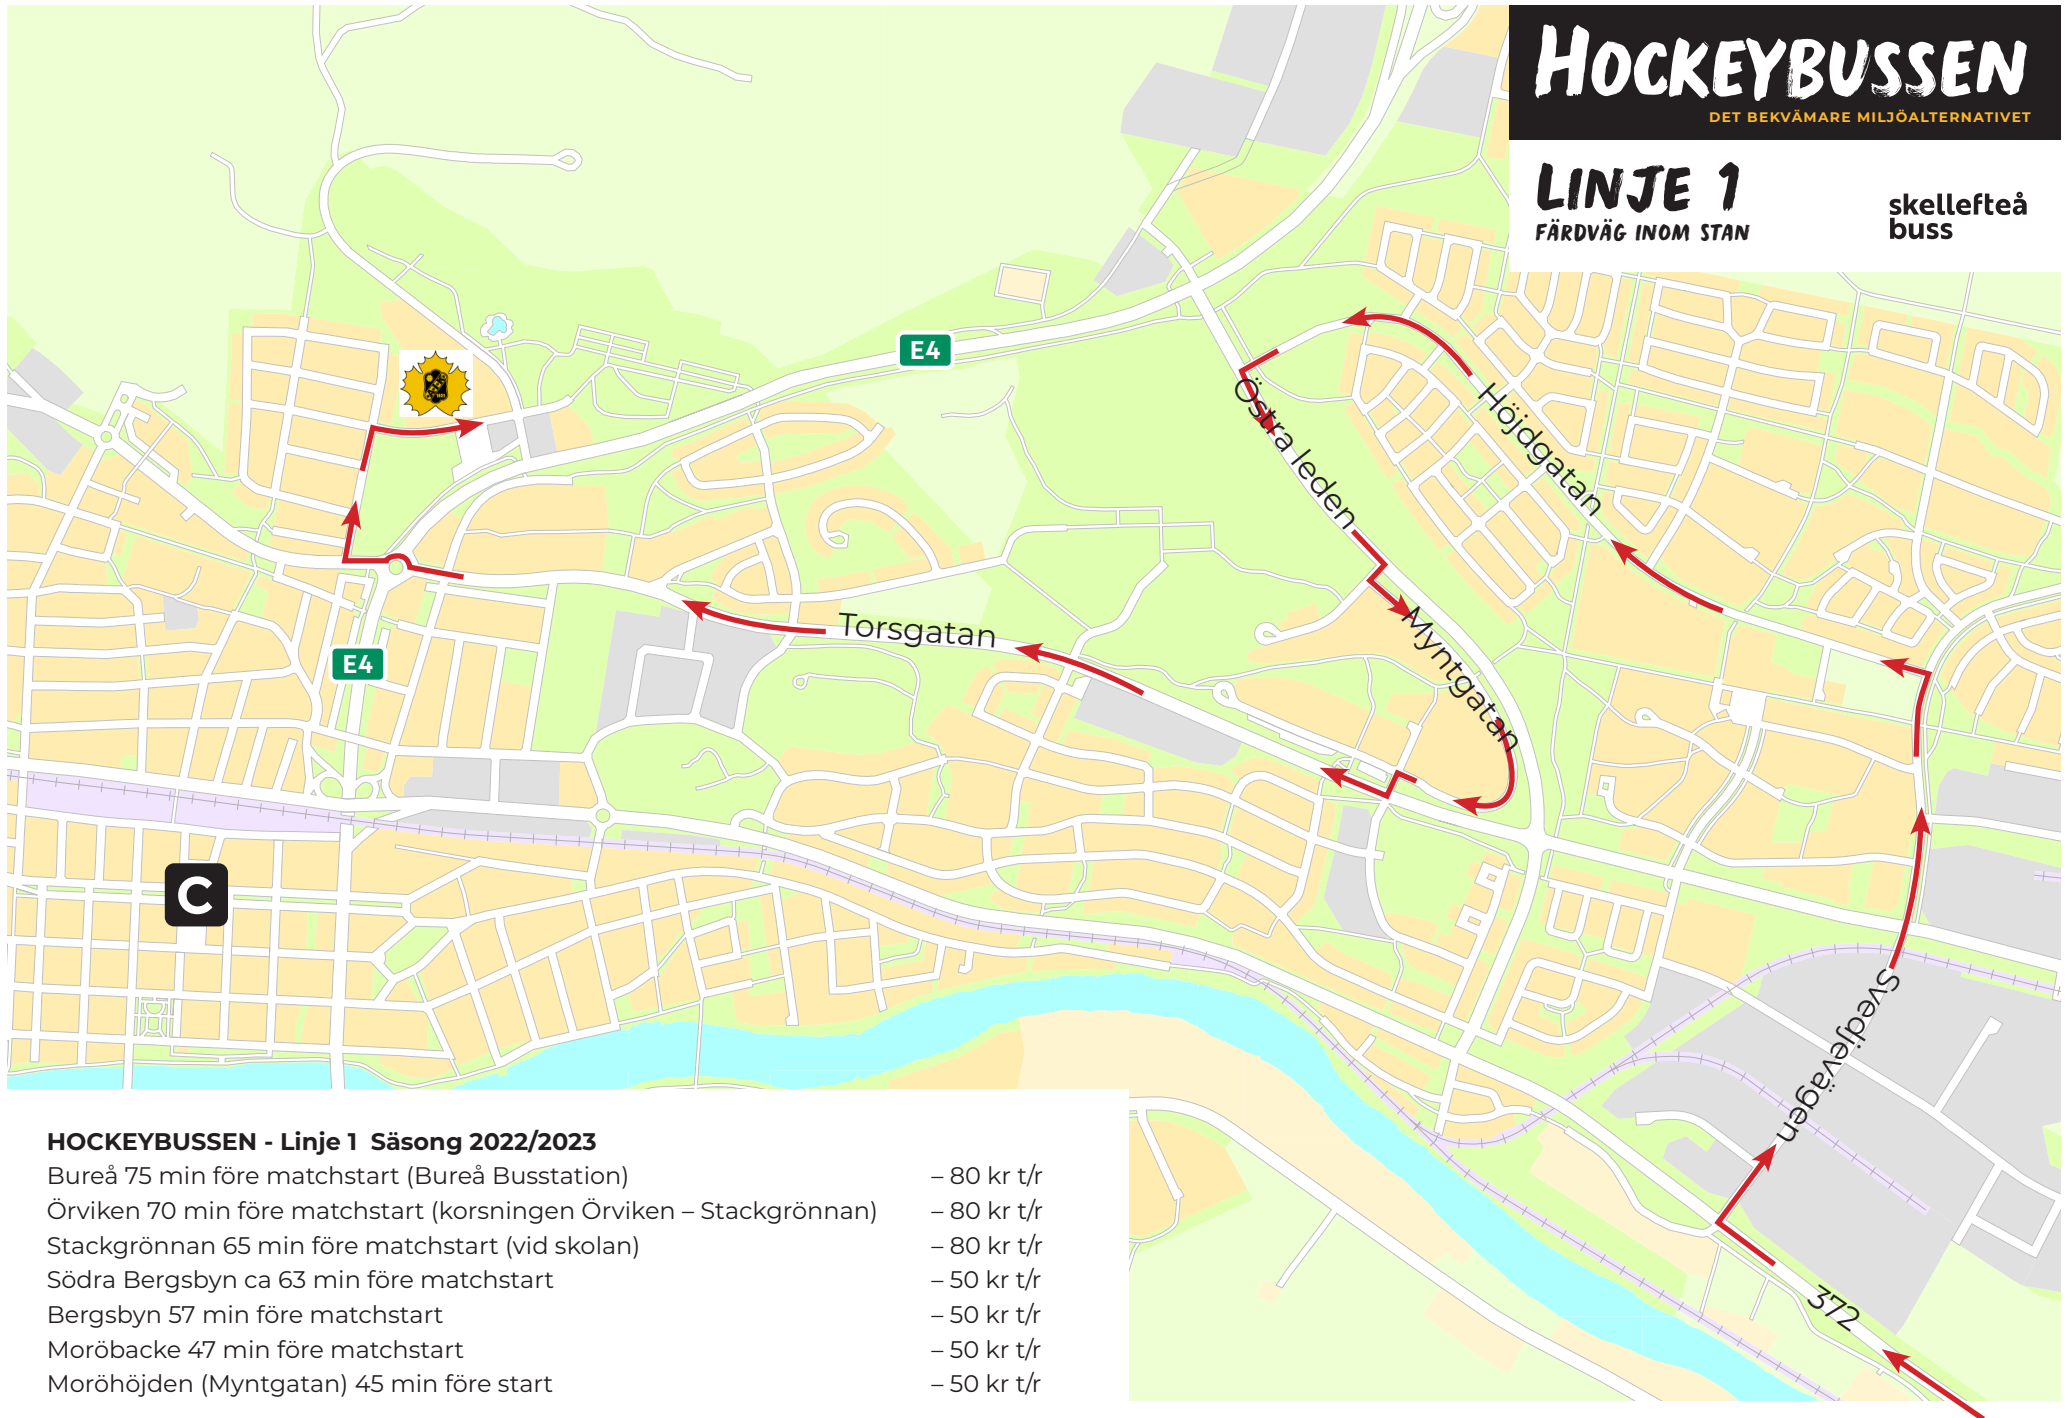

HOCKEYBUSSEN

DET BEKVÄMARE MILJÖALTERNATIVET

LINJE 1
FÄRDVÄG INOM STAN

skellefteå
buss

HOCKEYBUSSEN - Linje 1 Säsong 2022/2023

Bureå 75 min före matchstart (Bureå Busstation)

Örviken 70 min före matchstart (korsningen Örviken – Stackgrönnan)

Stackgrönnan 65 min före matchstart (vid skolan)

Södra Bergsbyn ca 63 min före matchstart

Bergsbyn 57 min före matchstart

Moröbacke 47 min före matchstart

Moröhöjden (Myntgatan) 45 min före start

– 80 kr t/r

– 80 kr t/r

– 80 kr t/r

– 50 kr t/r

– 50 kr t/r

– 50 kr t/r

– 50 kr t/r