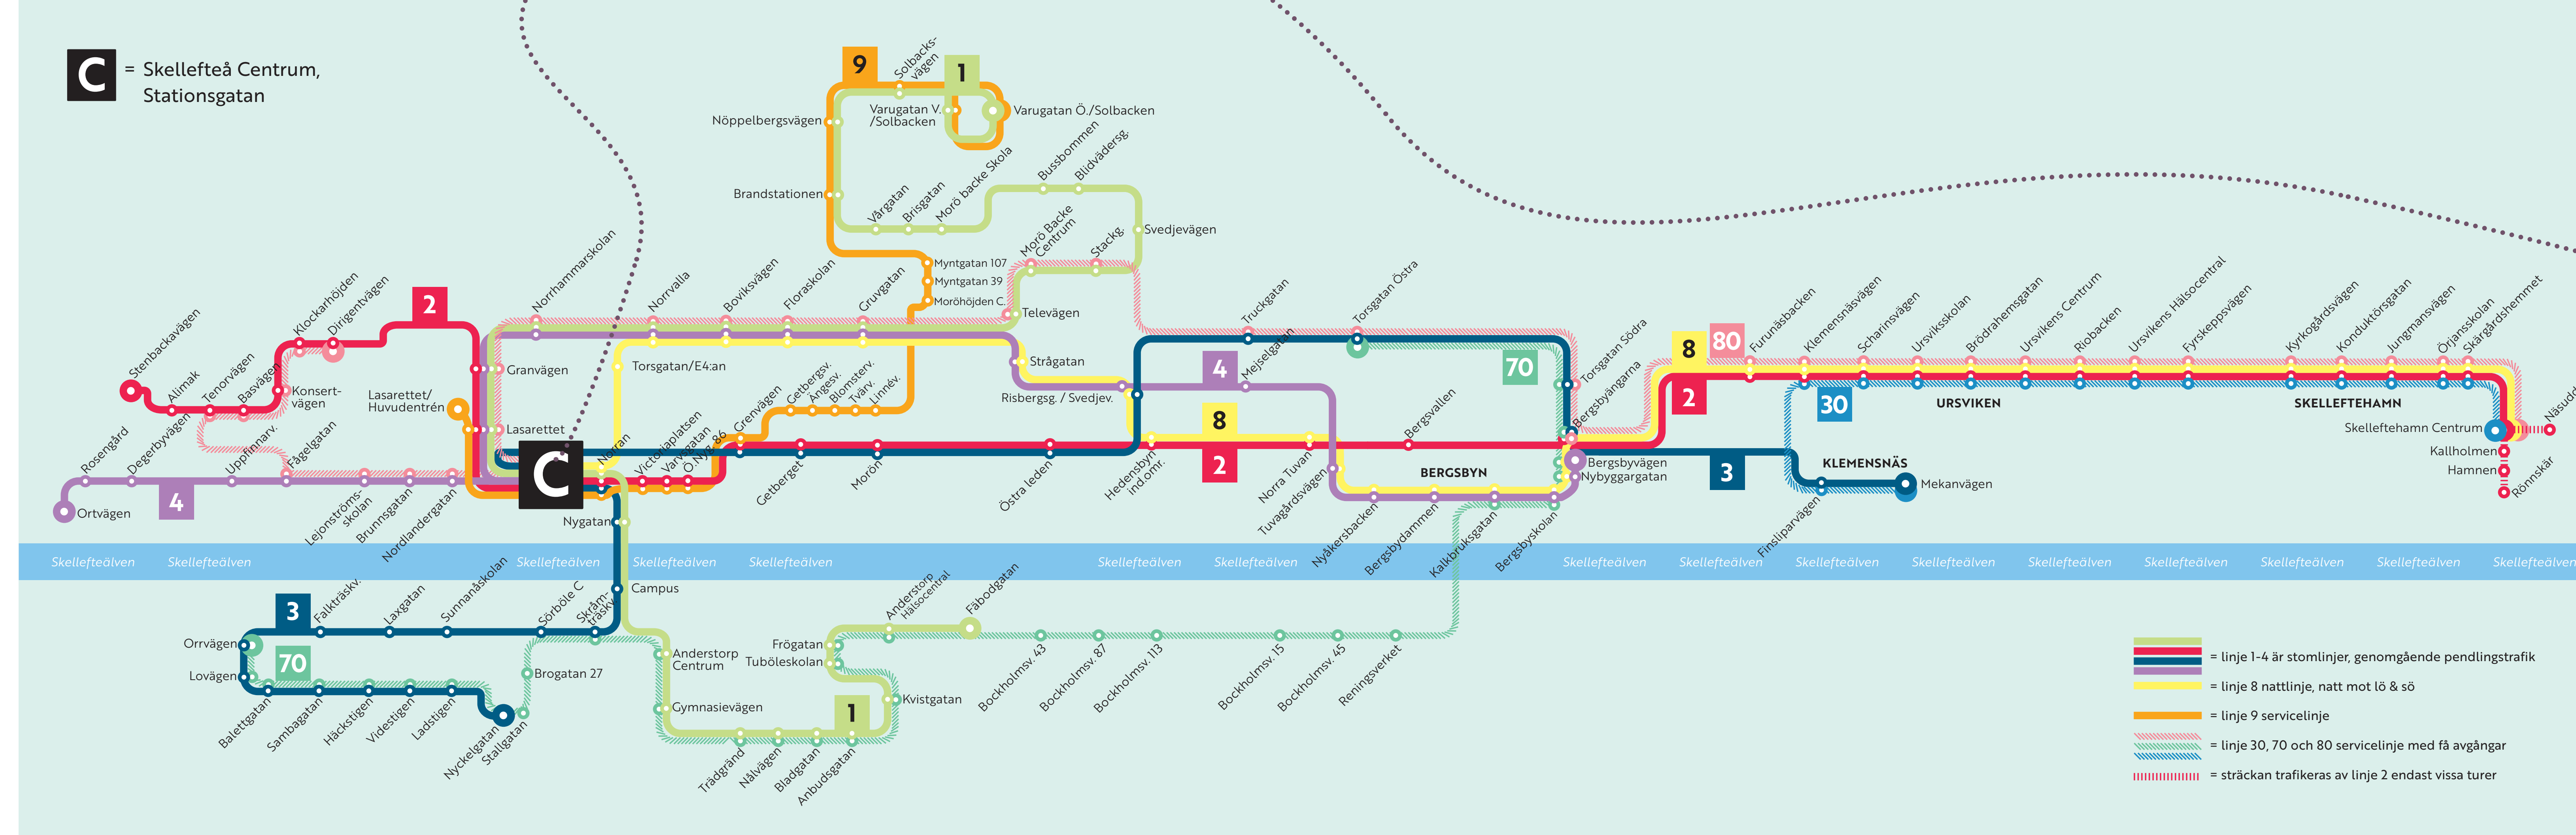

# ÖVERSIKT LINJENÄT

Gäller från och med 2022-06-19 och tills vidare

# ÖVERSIKT HÅLLPLATSLÄGEN

**I APP:EN**  
I vår app Mobilresa / Skellefteå buss hittar du realtidsangivelser för den hållplats du väljer. Finns för Android och iPhone.

**TRAFIKERAR CENTRUM, STATIONSGATAN**

- 1 Anderstorp - Centrum - Morö Backe - Solbacken (och vice versa)
- 2 Skelleftehamn - Ursviken - Centrum - Stenbacka (och vice versa)
- 3 Klemensnäs - Bergsbyns ind. omr. - Centrum - Sunnanå (och vice versa)
- 4 Bergsbyn - Torsgatan - Centrum - Mobacken (och vice versa)
- 8 Centrum - Torsgatan - Bergsbyn - Skelleftehamn (och vice versa)
- 9 Solbacken - Moröhöjden - Centrum - Lasarettet (och vice versa)
- 80 Skelleftehamn - Torsgatan Ö - Centrum - Sj.Dalen (och vice versa)