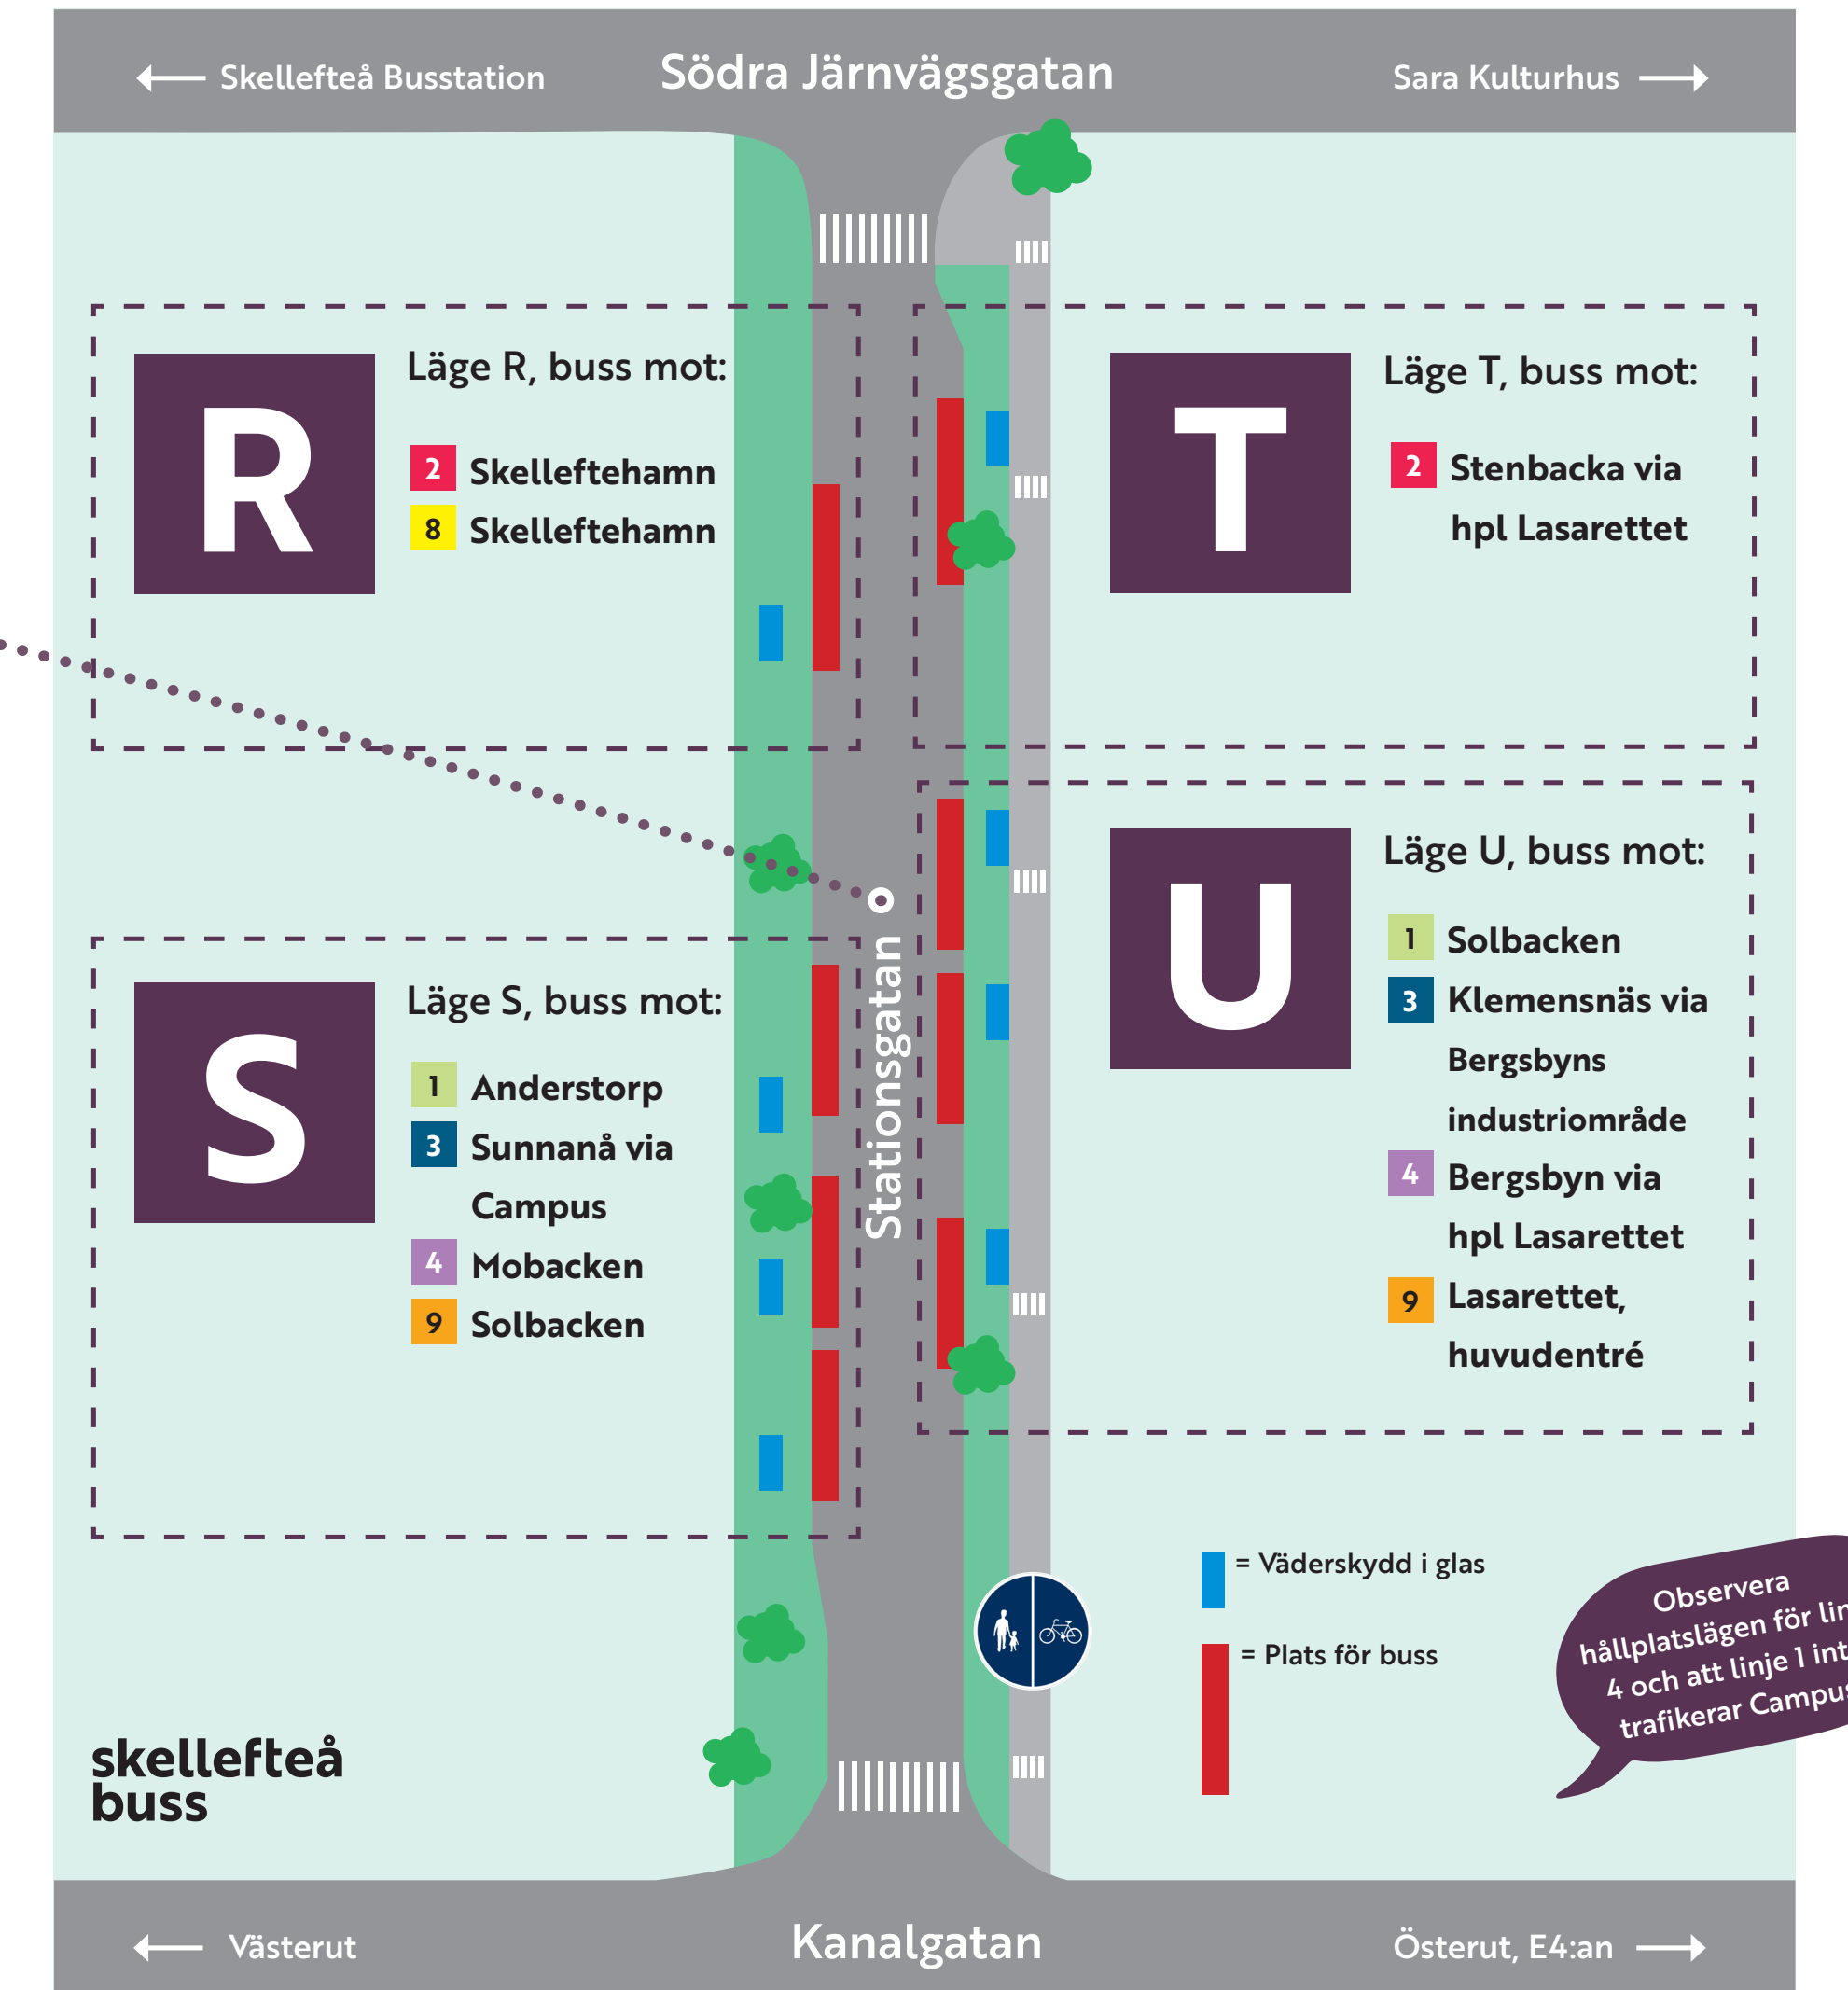

ÖVERSIKT LINJENÄT

SKELLEFTEÅ LOKALTRAFIK

ÖVERSIKT HÅLLPLATSLÄGEN

HÄR HITTAR DU TIDTABELLER

PÅ NÄTET

På vår hemsida www.skebuss.se hittar du alltid den senaste informationen och giltiga tidtabeller. De finns att läsa som tabeller eller att ladda ner som pdf.

I APP:EN

I vår app Mobilresa / Skellefteå buss hittar du realtidsangivelser för den hållplats du väljer. Finns för Android och iPhone.

HÄR KÖPER DU BILJETTER

KÖP BILJETT I MOBILEN

I appen Mobilresa / Skellefteå buss kan du köpa enkelbiljetter, periodkort, flygbussbiljett och hockeybussbiljett. Betala med betalkort.

At Reseinfo you can buy tickets and travel cards and pay with either bank card/credit card or with cash.

MÅNDAG - SÖNDAG:

- 1 Anderstorp - Centrum - Morö Backe - Solbacken (och vice versa)
- 2 Skelleftehamn - Ursviken - Centrum - Stenbacka (och vice versa)
- 3 Klemensnäs - Bergsbyns ind. omr. - Centrum - Sunnanå (och vice versa)
- 4 Bergsbyn - Torsgatan - Centrum - Moberken (och vice versa)
- 9 Solbacken - Moröhöjden - Centrum - Lasarettet (och vice versa)