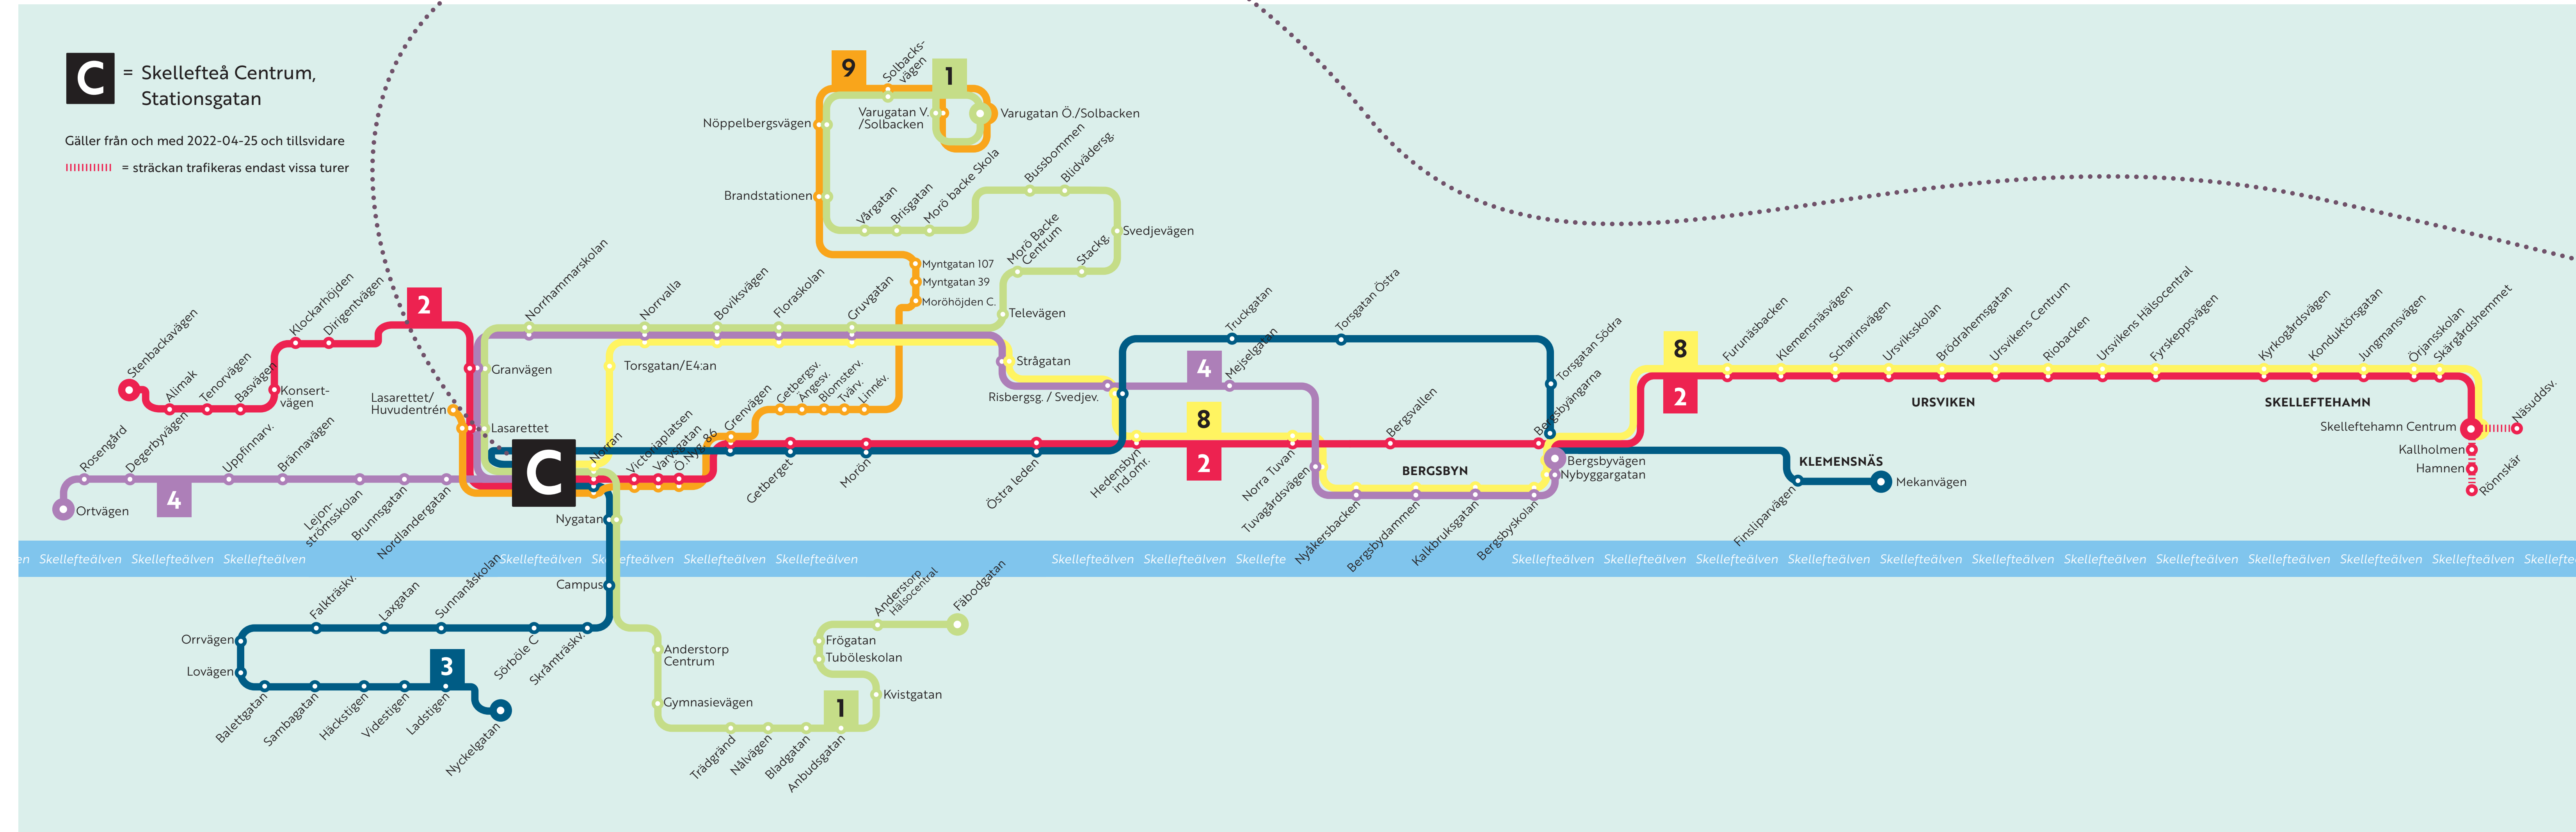

ÖVERSIKT LINJENÄT

SKELLEFTEÅ LOKALTRAFIK

ÖVERSIKT HÅLLPLATSLÄGEN

HÄR HITTAR DU TIDTABELLER

PÅ NÄTET

På vår hemsida www.skebuss.se hittar du alltid den senaste informationen och giltiga tidtabeller. De finns att läsa som tabeller eller att ladda ner som pdf.

I APP:EN

I vår app Mobilresa / Skellefteå buss hittar du realtidsangivelser för den hållplats du väljer. Finns för Android och iPhone.

HÄR KÖPER DU BILJETTER

KÖP BILJETT I MOBILEN

I appen Mobilresa / Skellefteå buss kan du köpa enkelbiljetter, periodkort, flygbussbiljett och hockeybussbiljett. Betala med betalkort.

INFORMATION IN ENGLISH

www.skebuss.se/english

BUY YOUR TICKET WITH YOUR PHONE - You can buy your ticket in our app Mobilresa / Skellefteå buss. There you can purchase single fare tickets, period travel cards, airport bus ticket and special tickets for going to the hockey arena. Pay with bank card/credit card.

At Reseinfo you can buy tickets and travel cards and pay with either bank card/credit card or with cash.

MÅNDAG - SÖNDAG:

- 1 Anderstorp - Centrum - Morö Backe - Solbacken (och vice versa)
- 2 Skelleftehamn - Ursviken - Centrum - Stenbacka (och vice versa)
- 3 Klemensnäs - Bergsbyns ind. omr. - Centrum - Sunnanå (och vice versa)
- 4 Bergsbyn - Torsgatan - Centrum - Moberken (och vice versa)
- 9 Solbacken - Moröhöjden - Centrum - Lasarettet (och vice versa)