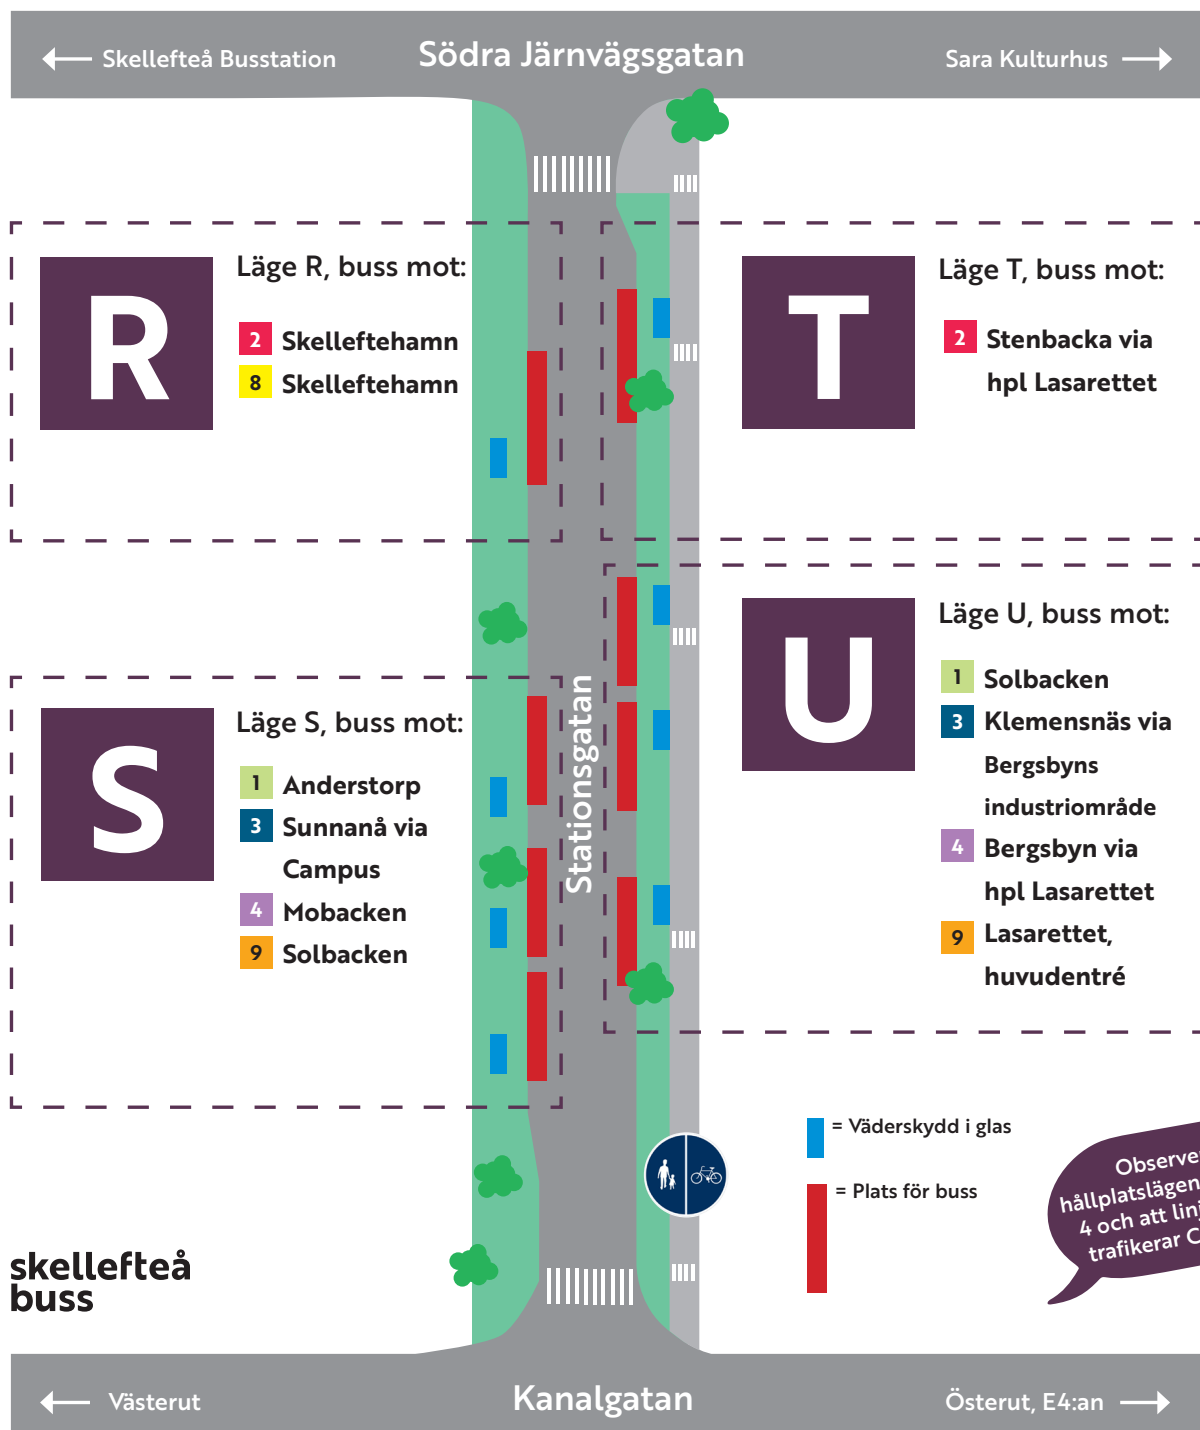

SKELLEFTEÅ LOKALTRAFIK

centrumhållplatser på Stationsgatan från och med 2022 03 14

Linjer och sträckor SKELLEFTEÅ LOKALTRAFIK

MÅNDAG - SÖNDAG:	MÅNDAG - SÖNDAG:
1 Anderstorp - Centrum - Morö Backe - Solbacken	9 Solbacken - Moröhöjden - Centrum - Lasarettet
2 Skelleftehamn - Ursviken - Centrum - Stenbacka	
3 Klemensnäs - Bergsbyns ind. omr. - Centrum - Sunnanå	FREDAG & LÖRDAG FRÅN KL. 23.30:
4 Bergsbyn - Torsgatan - Centrum - Mobacken	8 Centrum - Torsgatan - Bergsbyn - Skelleftehamn