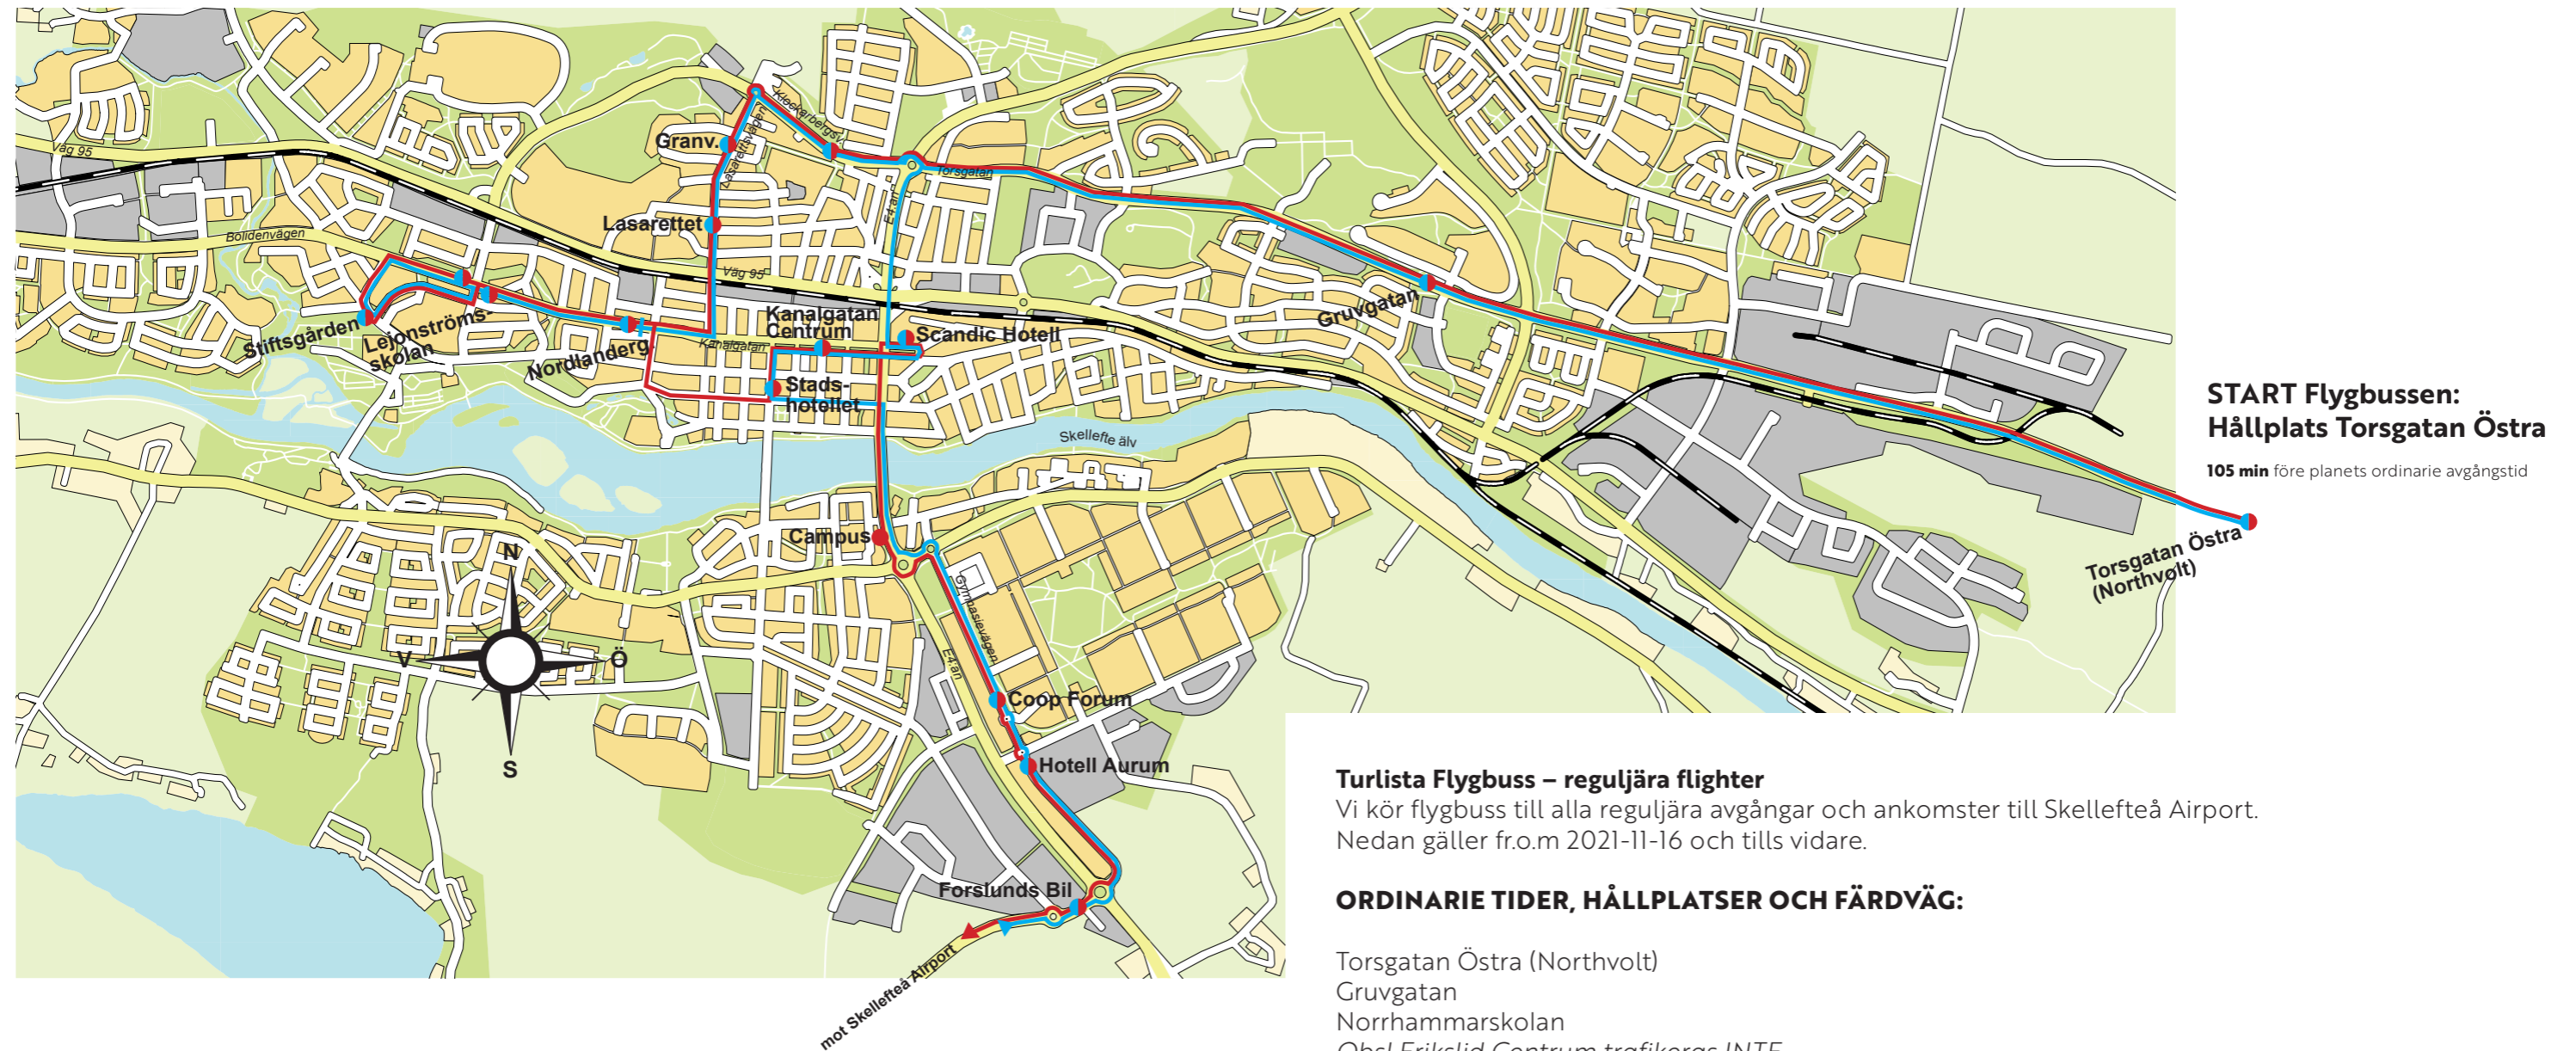

# Flygbussens färdväg i centralorten, Skellefteå

Från och med 2021-11-16 och tills vidare

## ORDINARIE TIDER, HÅLLPLATSER OCH FÄRDVÄG:

Torsgatan Östra (Northvøit)  
Gruvgatan  
Norrhammarskolan  
*Obs! Erikslid Centrum trafikerar INTE.*  
Granvägen  
Lasarettet  
Stiftsgården/Medlefors (hållplats på Brännanvägen)  
Lejonströmsskolan  
Nordlandergatan  
Skellefteå Stadshotell  
Kanalгатan, nära Torggatan och torget vid Restaurang Kungsgrillen  
Scandic Skellefteå  
Campus  
Stora Coop / Coop på Gymnasievägen  
Hotell Aurum  
Forslunds Bil