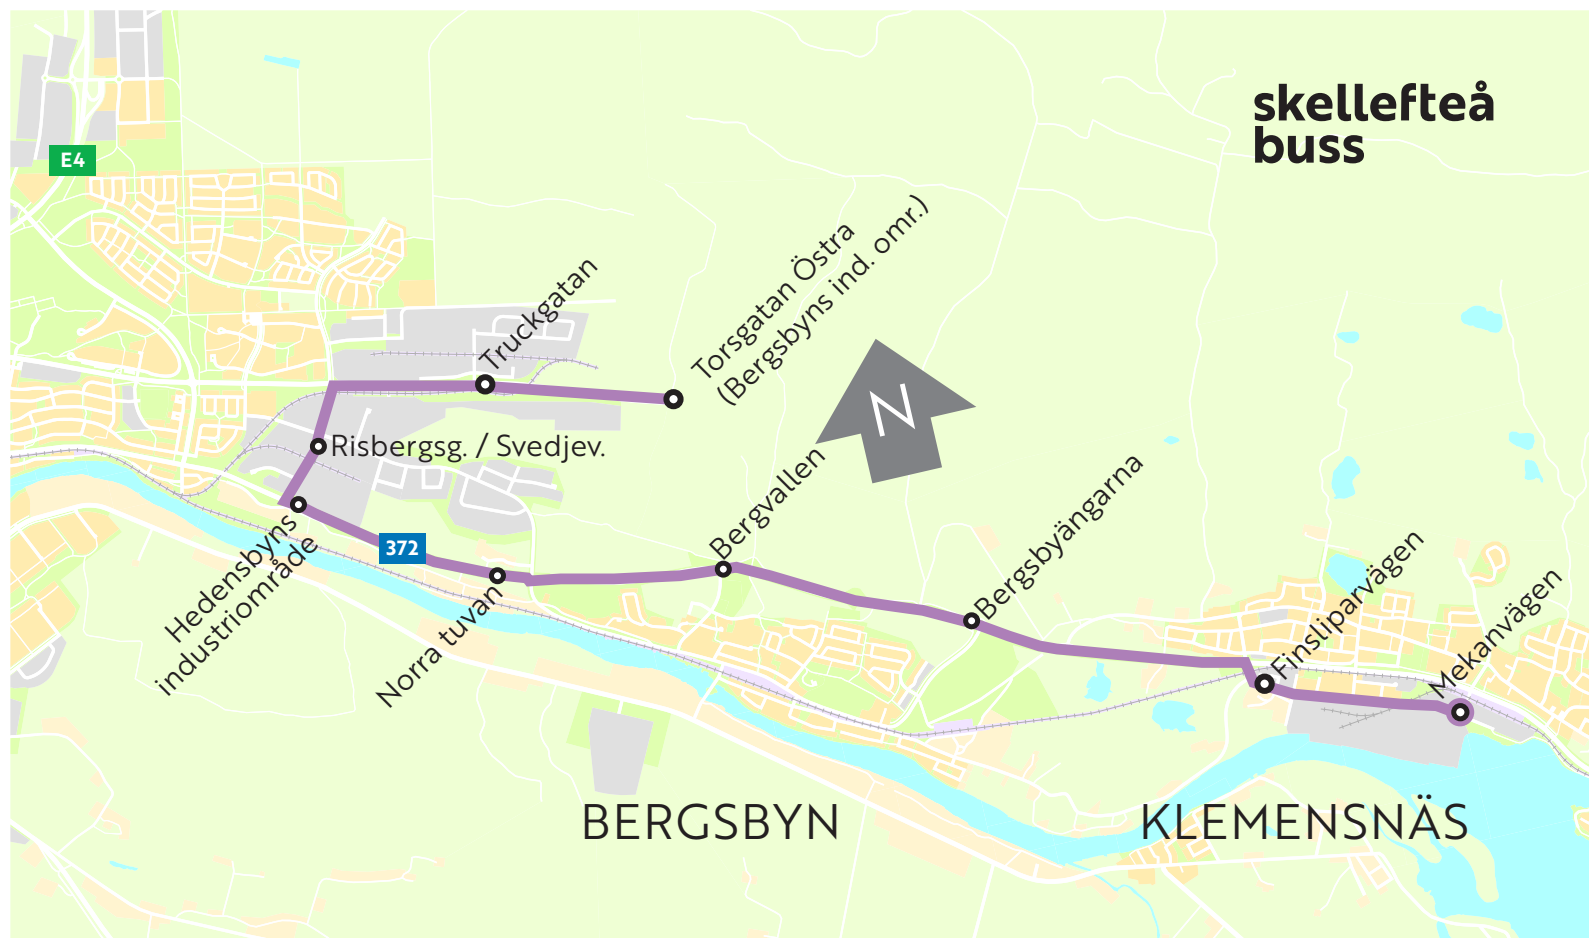

Extra förstärkningstrafik, VARDAGAR SOMMARTIDTABELL 2021, 5/7 - 22/8:

44 Northvolt Express
44 Mekanvägen Express

Må - fre, morgon:

06.25 Förstärkningsbuss från Mekanvägen, Camp Skellefteå direkt till Northvolt via Risbergsg./Svedjev. (ankomst ca 06.45).

Må - fre, kväll:

17.00, 18.00, 19.00 Förstärkningsbuss från Northvolt direkt till Mekanvägen, Camp Skellefteå via Risbergsg./Svedjev.