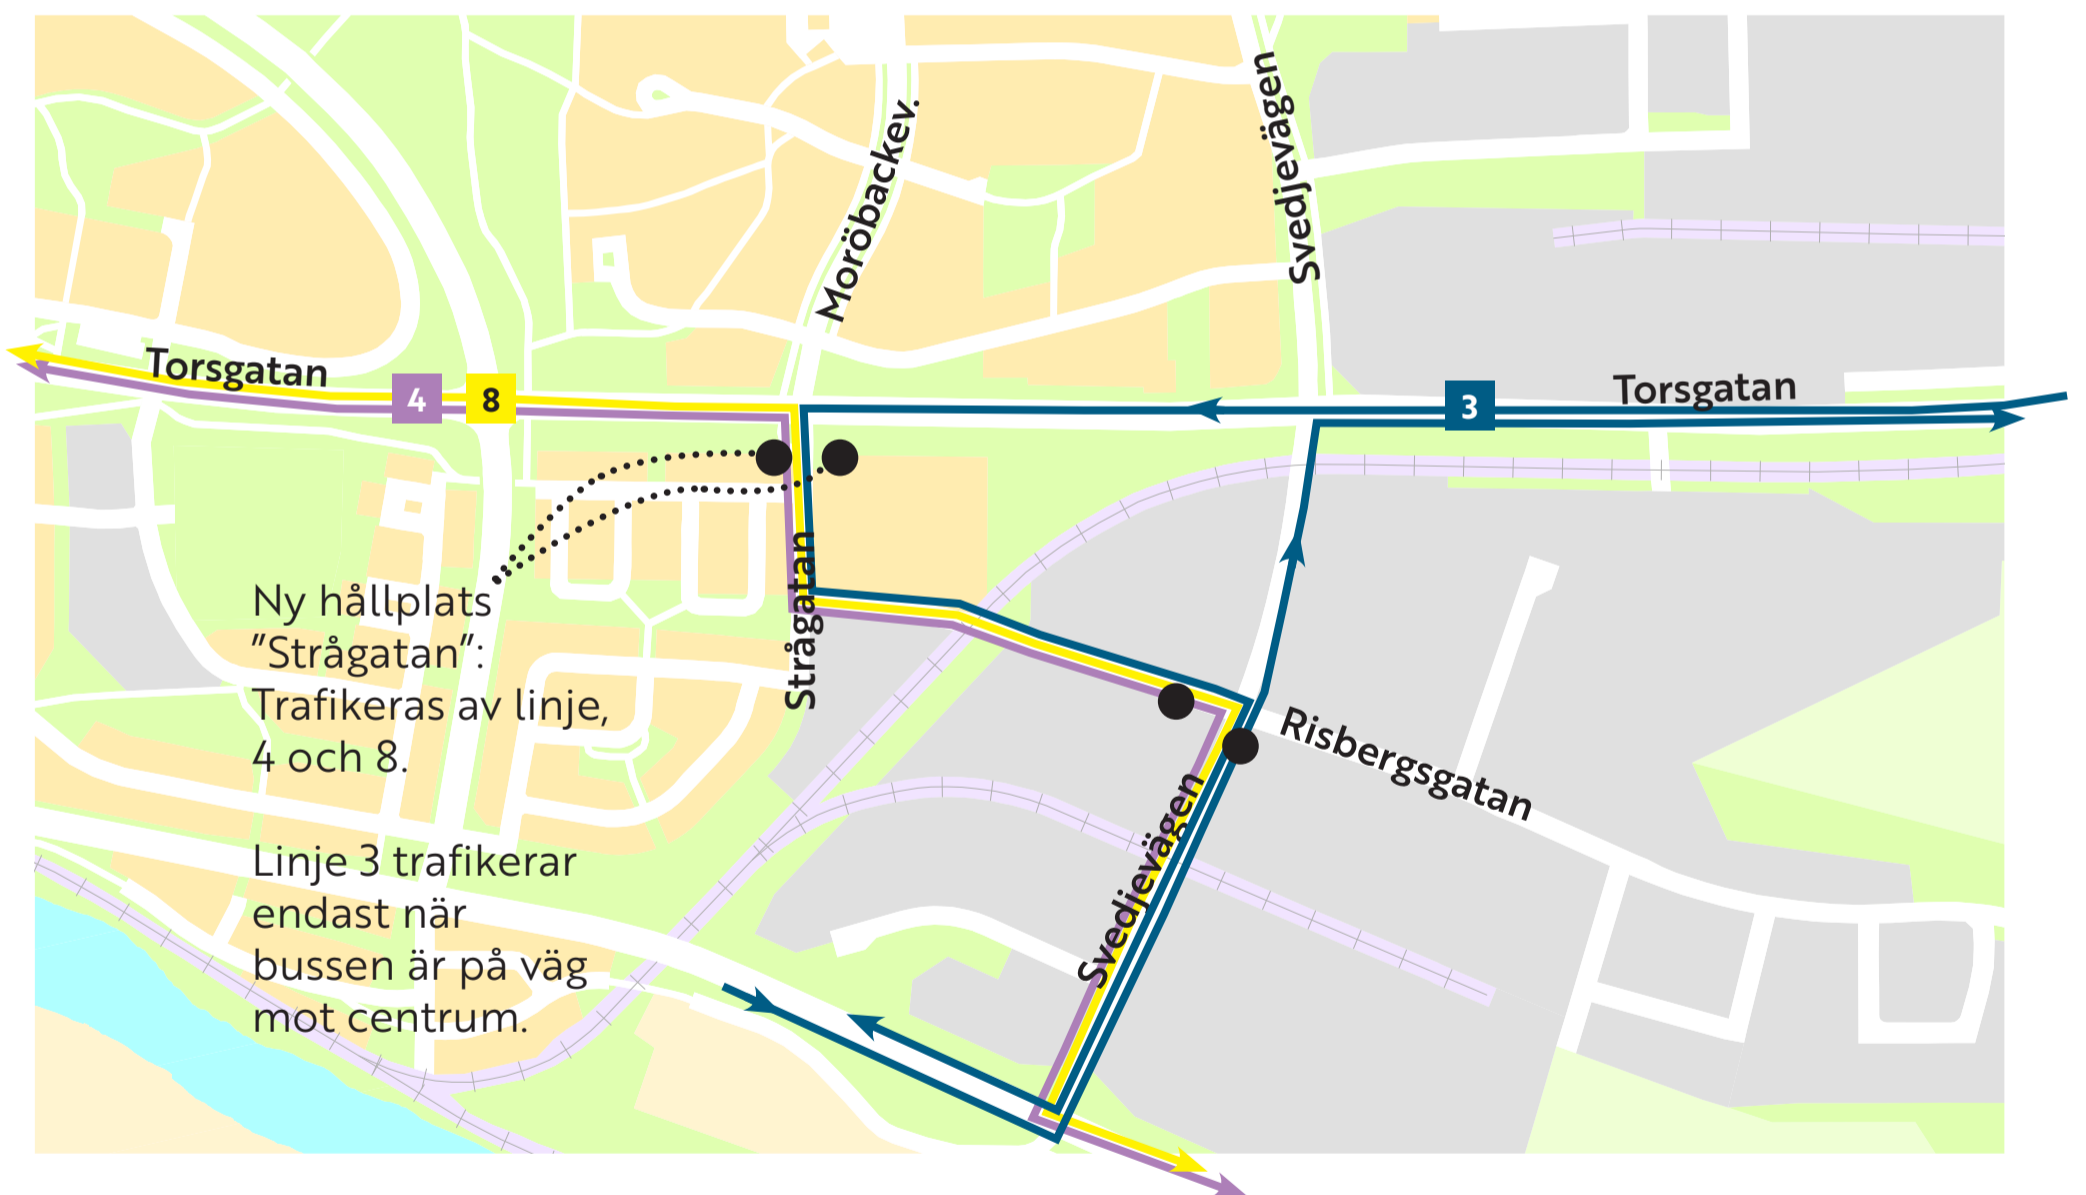

SKELLEFTEÅ LOKALTRAFIK

Ny hållplats på Strågatan från och med fredag 18/12

Ny hållplats "Strågatan" trafikeras av linje, 4 och 8 i båda riktningar. Linje 3 trafikerar endast den västliga hållplatsen, när bussen är på väg mot centrum.

Inga övriga förändringar 18/12.

**skellefteå
buss**