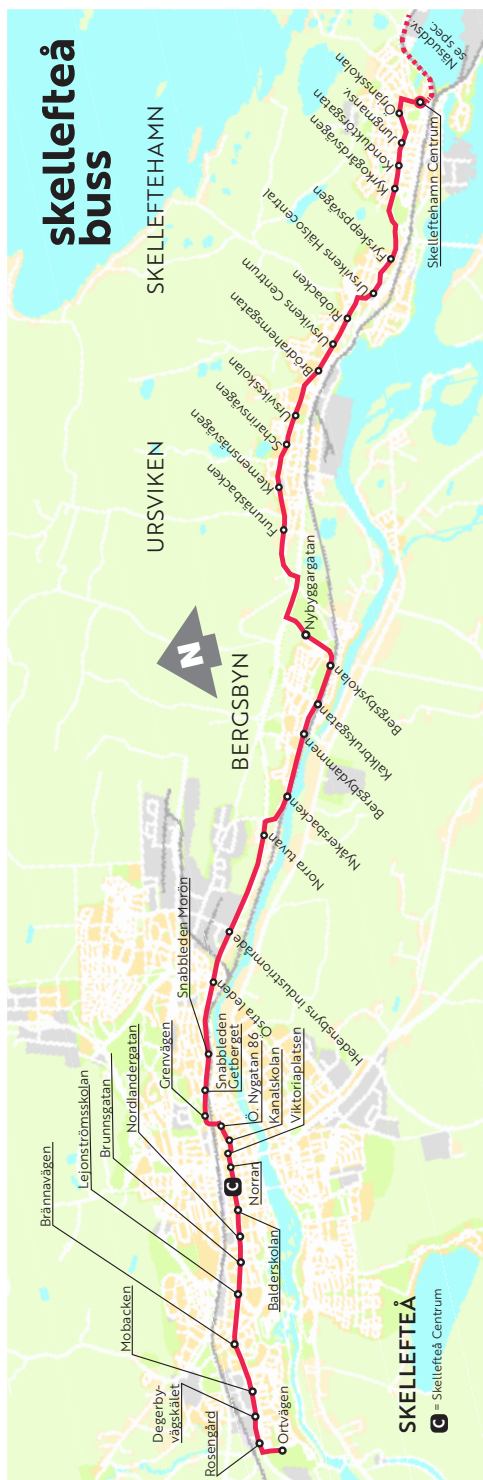

2

Skelleftehamn - Ursviken - Bergsbyn - Centrum - Mobacken

Vintern 2019/2020. Hållplatserna trafikeras i följande ordning:

- ↓ Skelleftehamns Centrum (övr. se spec.)
- ↓ Örjansskolan
- ↓ Jungmansvägen
- ↓ Konduktörsgatan
- ↓ Kyrkogårdsvägen
- ↓ Fyrskepsvägen
- ↓ Ursvikens Hälsocentral
- ↓ Riobacken
- ↓ Ursvikens Centrum
- ↓ Brödrahemsgatan
- ↓ Ursviksskolan
- ↓ Scharinsvägen
- ↓ Klemensnäs vägen
- ↓ Furunäsbacken
- ↓ Nybyggargatan
- ↓ Bergsby skolan
- ↓ Kalkbruksgatan
- ↓ Bergsbydammen
- ↓ Nyåkersbacken
- ↓ Norra tuvan
- ↓ Hedensbyns industriområde
- ↓ Östra leden
- ↓ Snabbleden Morön
- ↓ Snabbleden Getberget
- ↓ Grenvägen
- ↓ Ö. Nygatan
- ↓ Kanalskolan
- ↓ Viktoriaplatsen
- ↓ Norran
- ↓ **CENTRUM SKELLEFTEÅ**
- ↓ Balderskolan
- ↓ Nordlandergatan
- ↓ Brunnsgratan
- ↓ Lejonströms skolan
- ↓ Brännavägen
- ↓ Mobacken
- ↓ Degerbyvägskalet
- ↓ Rosengård
- ↓ Ortvägen