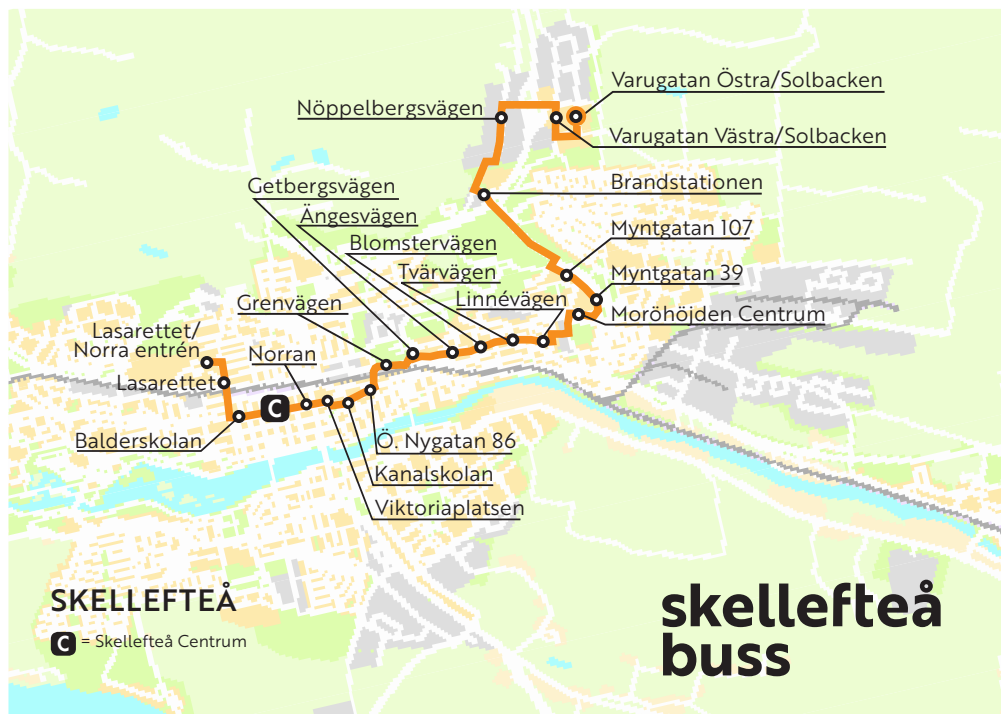

9

Lasarettet - Centrum - Moröhöjden - Solbacken

Vintern 2019/2020. Hållplatserna trafikeras i följande ordning:

Vintern 2019/2020. Hållplatserna trafikeras i följande ordning:

skellefteå buss

Skellefteå buss
Norra Järnvägsgatan 53
Skellefteå