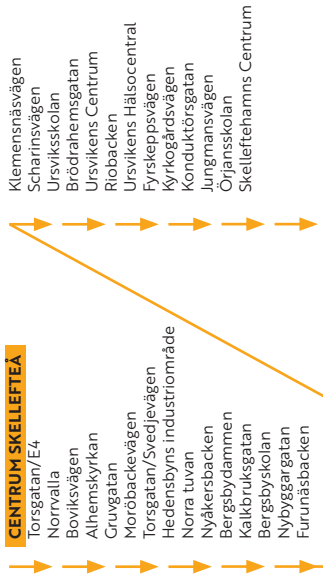

Centrum - Torsgatan - Skelleftehamn

8

Vintern 2019/2020

Hållplatserna trafikeras i följande ordning: