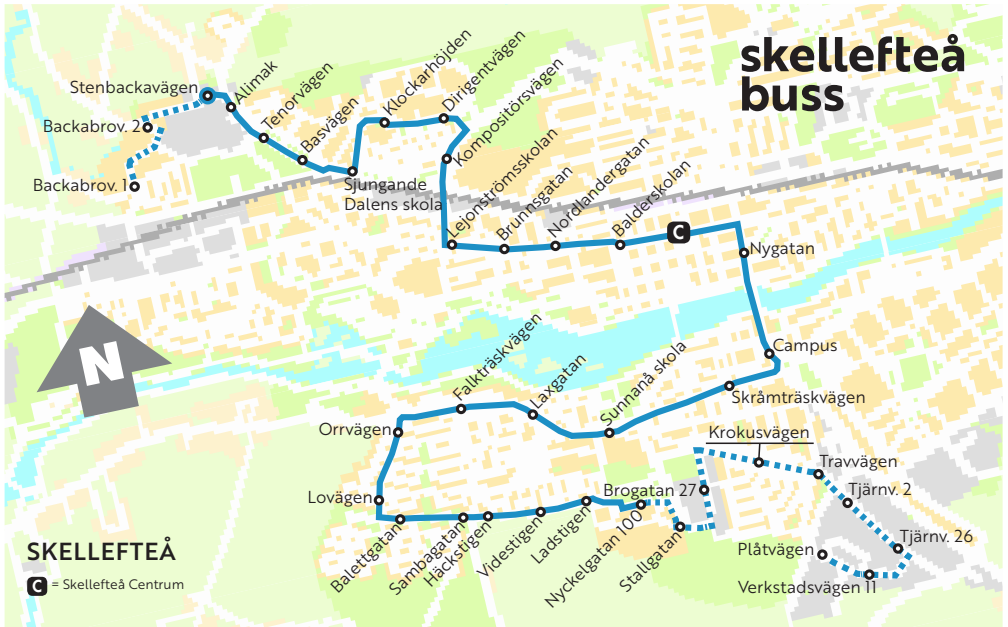

3

Stenbacka - Sj.dalen - Centrum - Sunnanå

Vintern 2019/2020. Hållplatserna trafikeras i följande ordning:

↓ Stenbackavägen, <i>övrigt se spec.</i>	↓ Campus
↓ Alimak	↓ Skråmträskvägen
↓ Tenorvägen	↓ Sunnanå skola
↓ Basvägen	↓ Laxgatan
↓ Sjungande Dalens skola	↓ Falkträskvägen
↓ Klockarhöjden	↓ Orrvägen
↓ Dirigentvägen	↓ Lovägen
↓ Kompositörsvägen	↓ Balettgatan
↓ Lejonströmsskolan	↓ Sambagatan
↓ Brunnsgatan	↓ Häckstigen
↓ Nordlandergatan	↓ Videstigen
↓ Balderskolan	↓ Ladstigen
CENTRUM SKELLEFTEÅ	↓ Nyckelgatan 100, <i>vidare se spec.</i>
↓ Nygatan