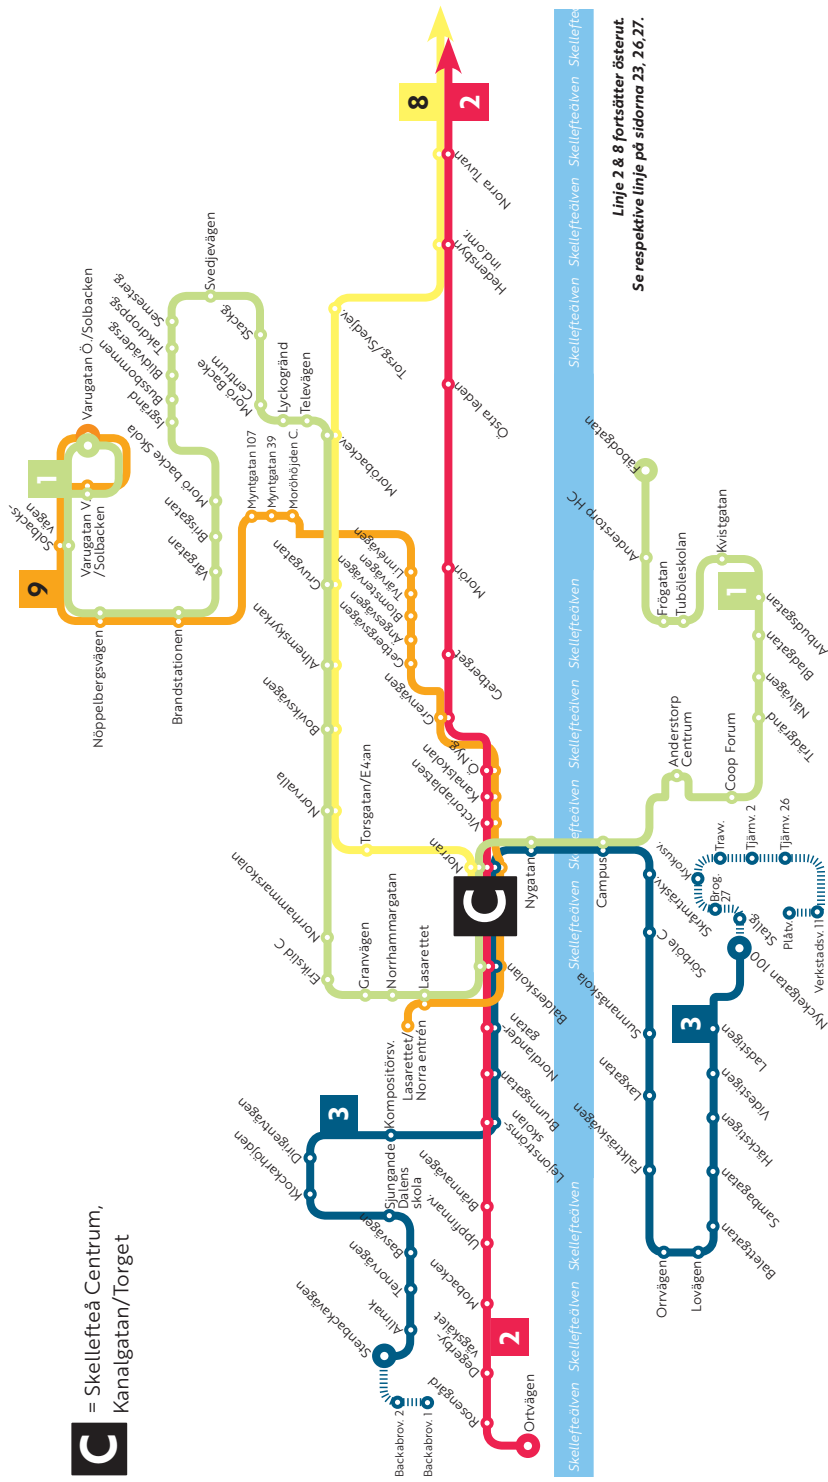

SKELLEFTEÅ LOKALTRAFIK ÖVERSIKT

Vintern 2019 / 2020 Fr.o.m 2019-08-19 och tills vidare

Linje 2 & 8 fortsätter österut.
Se respektive linje på sidorna 23, 26, 27.