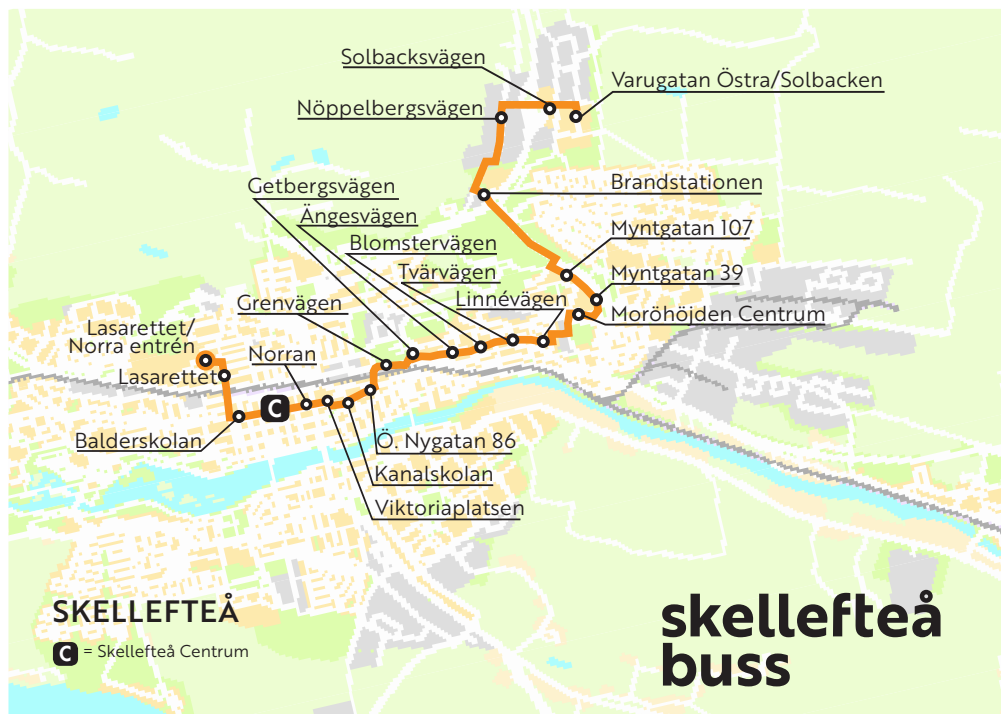

9

Lasarettet - Centrum - Moröhöjden - Solbacken

Vintern 2019/2020. Hållplatserna trafikeras i följande ordning:

Vintern 2019/2020. Hållplatserna trafikeras i följande ordning:

skellefteå buss

Skellefteå buss
Norra Järnvägsgatan 53
Skellefteå