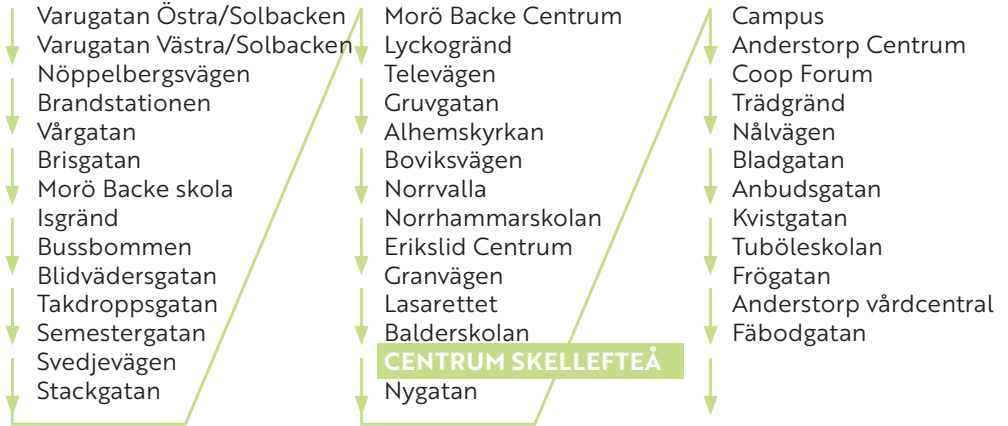

1

Solbacken - Morö Backe - Centrum - Anderstorp

Vintern 2019/2020. Hållplatserna trafikeras i följande ordning: