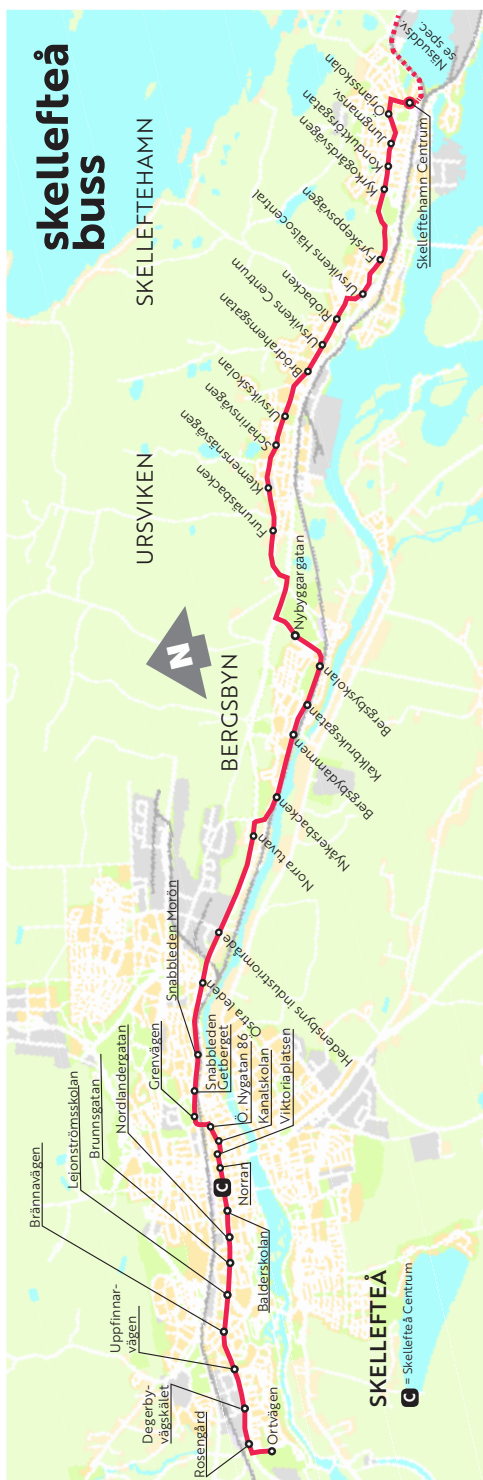

2

Mobacken - Centrum - Bergsbyn - Ursviken - Skelleftehamn

Vintern 2019/2020. Hållplatserna trafikeras i följande ordning:

- ↓ Ortvägen
- ↓ Rosengård
- ↓ Degerbyvägskälet
- ↓ Uppfinnarvägen
- ↓ Brännavägen
- ↓ Lejonströmsskolan
- ↓ Brunngatan
- ↓ Nordlandergatan
- ↓ Balderskolan
- **CENTRUM SKELLEFTEÅ**
- ↓ Viktoriaplatsen
- ↓ Kanalskolan
- ↓ Östra Nygatan 86
- ↓ Grenvägen
- ↓ Snabbliden Getberget
- ↓ Snabbliden Morön
- ↓ Östra leden
- ↓ Hedensbyns industriområde
- ↓ Norra tuvan
- ↓ Nyåkersbacken
- ↓ Bergsbydammen
- ↓ Kalkbruksgatan
- ↓ Bergsbyskolan
- ↓ Nybyggargatan
- ↓ Furunäsbacken
- ↓ Klemensnäs vägen
- ↓ Scharinsvägen
- ↓ Ursviksskolan
- ↓ Brödrahemsgatan
- ↓ Ursvikens Centrum
- ↓ Riobacken
- ↓ Ursvikens Hälsocentral
- ↓ Fyrskepsvägen
- ↓ Kyrkogårdsvägen
- ↓ Konduktörsgatan
- ↓ Jungmansvägen
- ↓ Örjansskolan
- ↓ Skelleftehamns Centrum (övriga, se spec.)