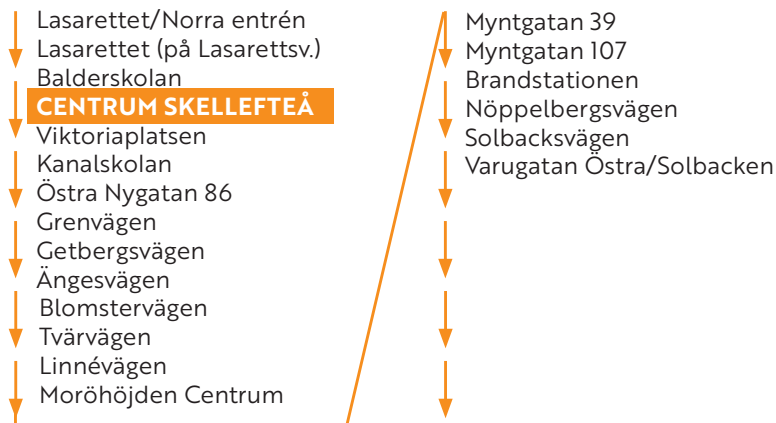

9

Lasarettet - Centrum - Moröhöjden - Solbacken

Vintern 2019/2020. Hållplatserna trafikeras i följande ordning:

Vintern 2019/2020. Hållplatserna trafikeras i följande ordning:

skellefteå buss

Skellefteå buss
Norra Järnvägsgatan 53
Skellefteå