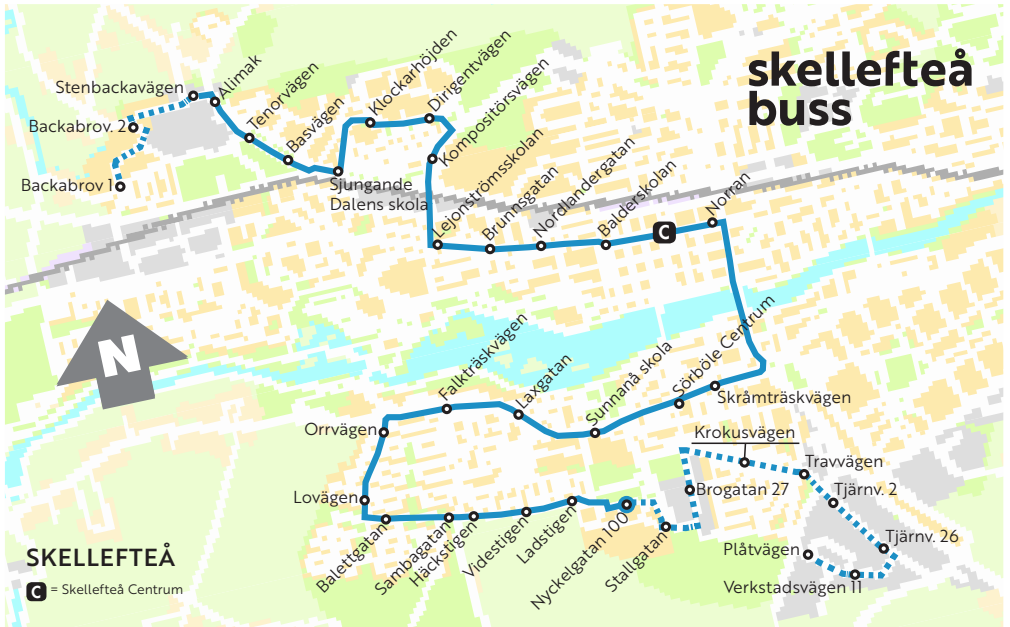

9

Lasarettet - Centrum - Moröhöjden - Solbacken

Vintern 2019/2020. Hållplatserna trafikeras i följande ordning:

Vintern 2019/2020. Hållplatserna trafikeras i följande ordning:

skellefteå buss

Skellefteå buss
Norra Järnvägsgatan 53
Skellefteå