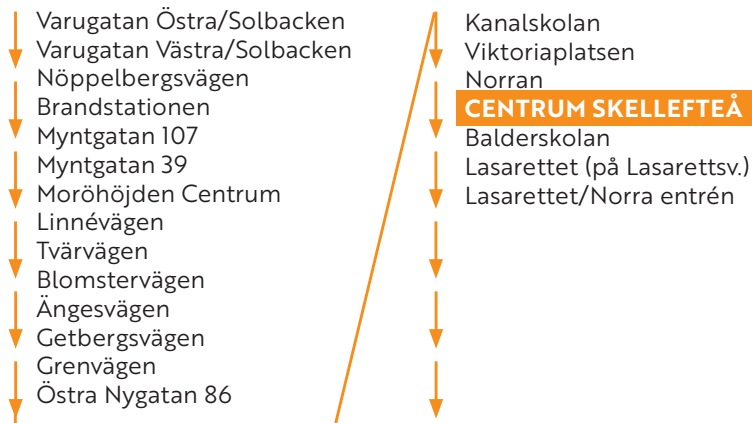

9

Lasarettet - Centrum - Moröhöjden - Solbacken

Vintern 2019/2020. Hållplatserna trafikeras i följande ordning:

Vintern 2019/2020. Hållplatserna trafikeras i följande ordning:

skellefteå buss

Skellefteå buss
Norra Järnvägsgatan 53
Skellefteå