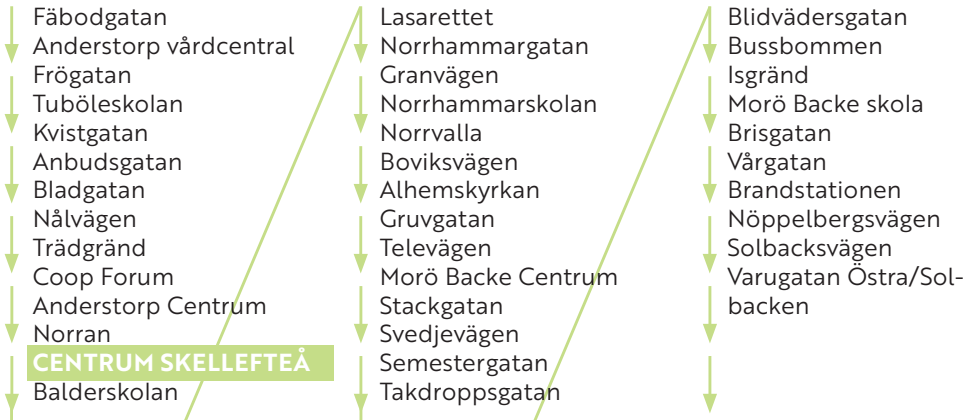

Anderstorp - Centrum - Morö Backe - Solbacken

Vintern 2019/2020. Hållplatserna trafikeras i följande ordning: