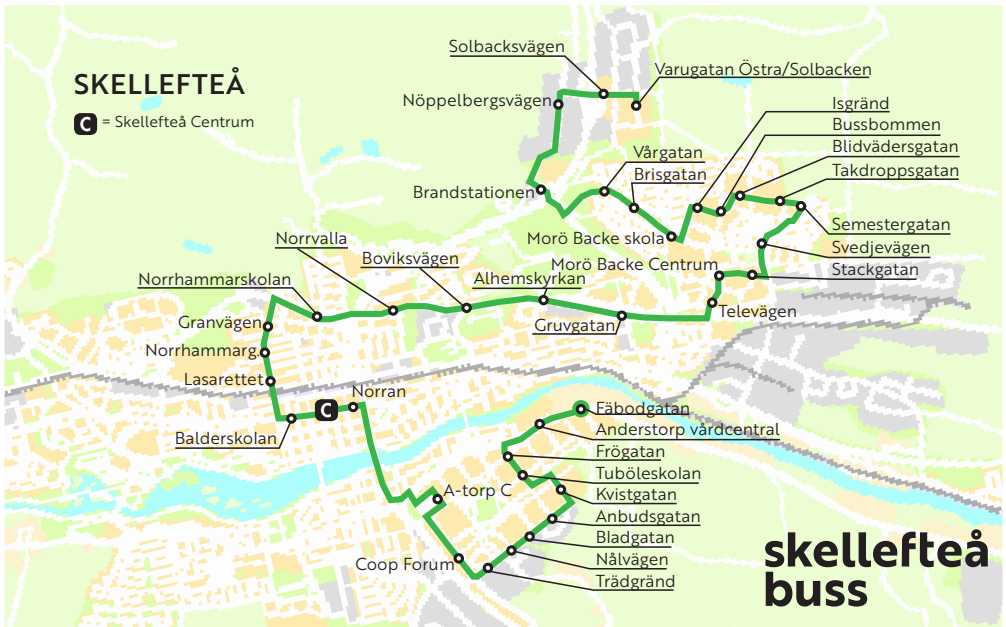

Anderstorp - Centrum - Morö Backe - Solbacken

Vintern 2019/2020. Hållplatserna trafikeras i följande ordning: