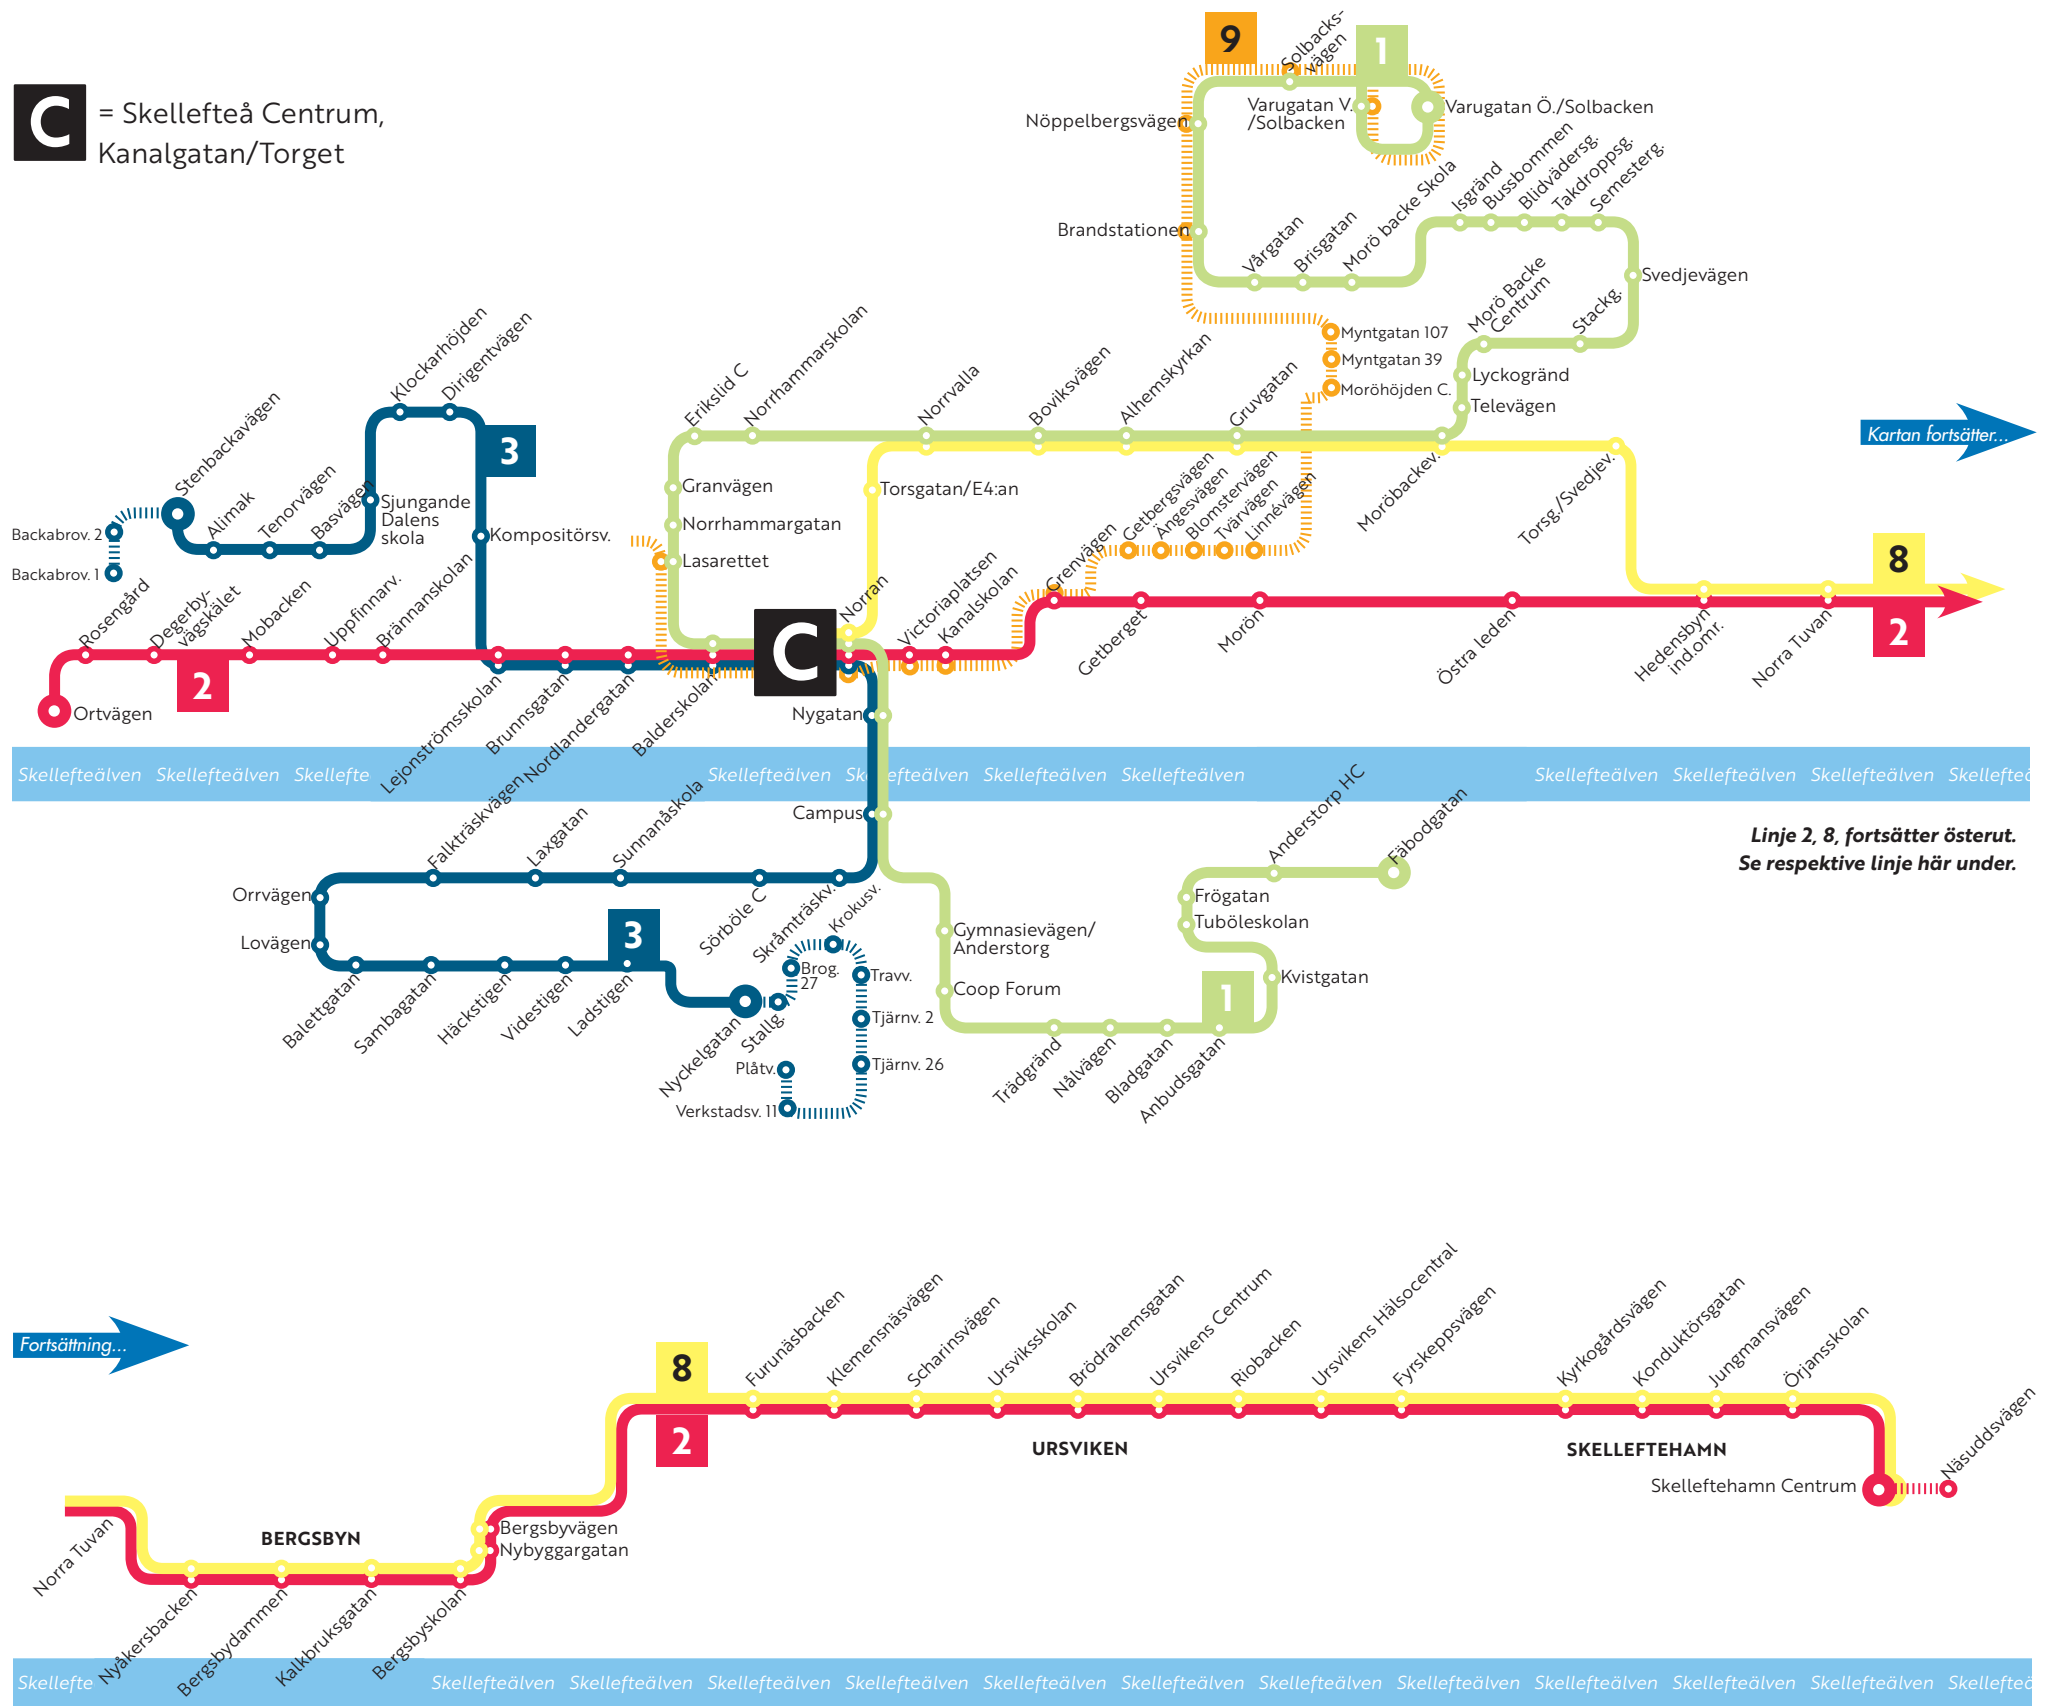

# SKELLEFTEÅ LOKALTRAFIK ÖVERSIKT

Vintern 2019 / 2020 Fr.o.m 2019-08-19 och tills vidare

**C** = Skellefteå Centrum,  
Kanalgatan/Torget

## LÄGE / HÅLLPLATSER SKELLEFTEÅ CENTRUM

**MÅNDAG - SÖNDAG:**

- 1** Anderstorp - Centrum - Morö Backe - Solbacken
- 2** Skelleftehamn - Ursviken - Bergsbyn - Centrum - Mobacken
- 3** Sjdalen - Centrum - Sunnanå - Nyckelgatan
- 9** Solbacken - Moröhöjden - Centrum - Lasarettet

**FREDAG & LÖRDAG FRÅN KL. 23.30:**

- 8** Centrum - Torsgatan - Bergsbyn - Skelleftehamn

### LÄGE / HÅLLPLATSER SKELLEFTEÅ CENTRUM

- Läge A:**  
Flygbuss 3 mot Hammarängen
- Läge B:**  
1 mot Anderstorp  
9 mot Solbacken  
8 mot Skelleftehamn
- Läge C:**  
2 mot Skelleftehamn
- Läge D:**  
1 mot Solbacken  
2 mot Mobacken  
3 mot Sjdalen  
9 mot lasarettet