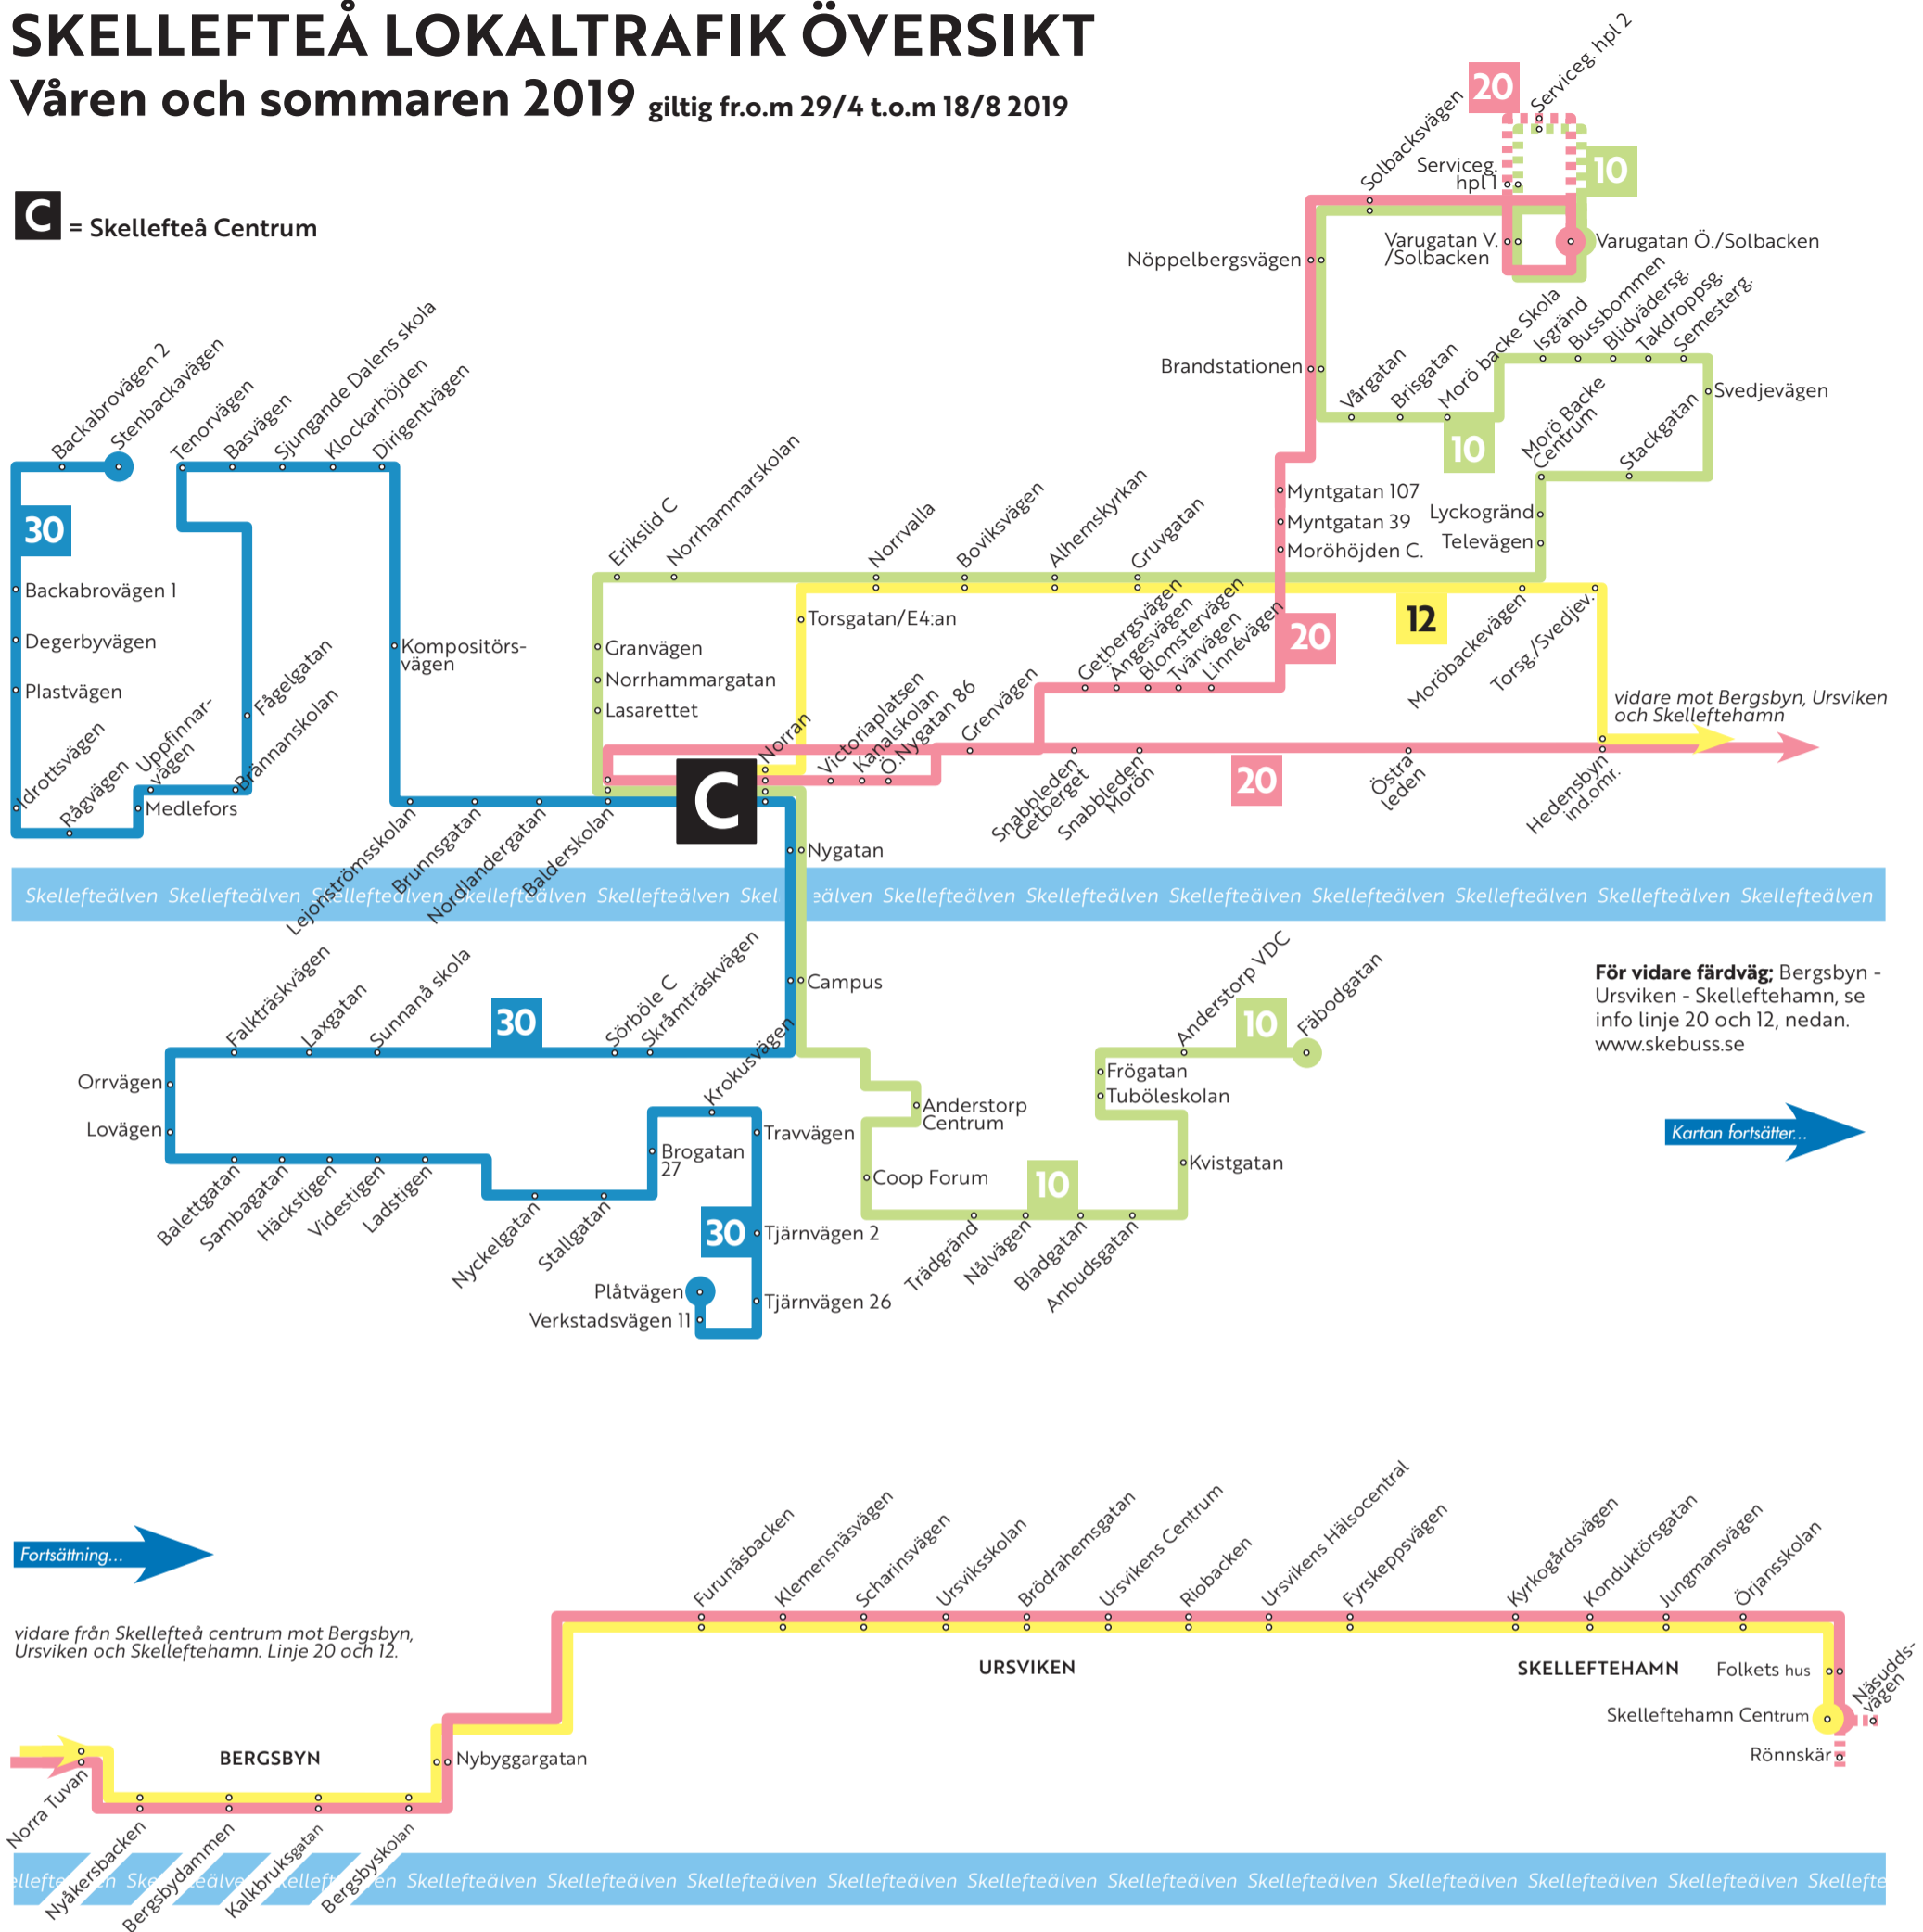

SKELLEFTEÅ LOKALTRAFIK ÖVERSIKT

Våren och sommaren 2019 giltig fr.o.m 29/4 t.o.m 18/8 2019

C = Skellefteå Centrum

LÄGE / HÅLLPLATSER SKELLEFTEÅ CENTRUM

- ALLA DAGAR fr.o.m 29/4 t.o.m 18/8:**
- 10** Anderstorp - Centrum - Morö Backe - Solbacken
 - 20** Solbacken - Morön - Centrum - Bergsbyn - Skelleftehamn
 - 30** Hammarängen - Sunnanå - Centrum - Klintfors
- FREDAG & LÖRDAG FRÅN KL. 23.30:**
- 12** Centrum - Torsgatan - Bergsbyn - Skelleftehamn

LÄGE / HÅLLPLATSER SKELLEFTEÅ CENTRUM	
Läge A: Flygbuss 30	mot Hammarängen
Läge B: 10 12	mot Anderstorp mot Skelleftehamn
Läge C: 20	mot Skelleftehamn
Läge D: 10 20 30	mot Solbacken mot Solbacken mot Klintfors