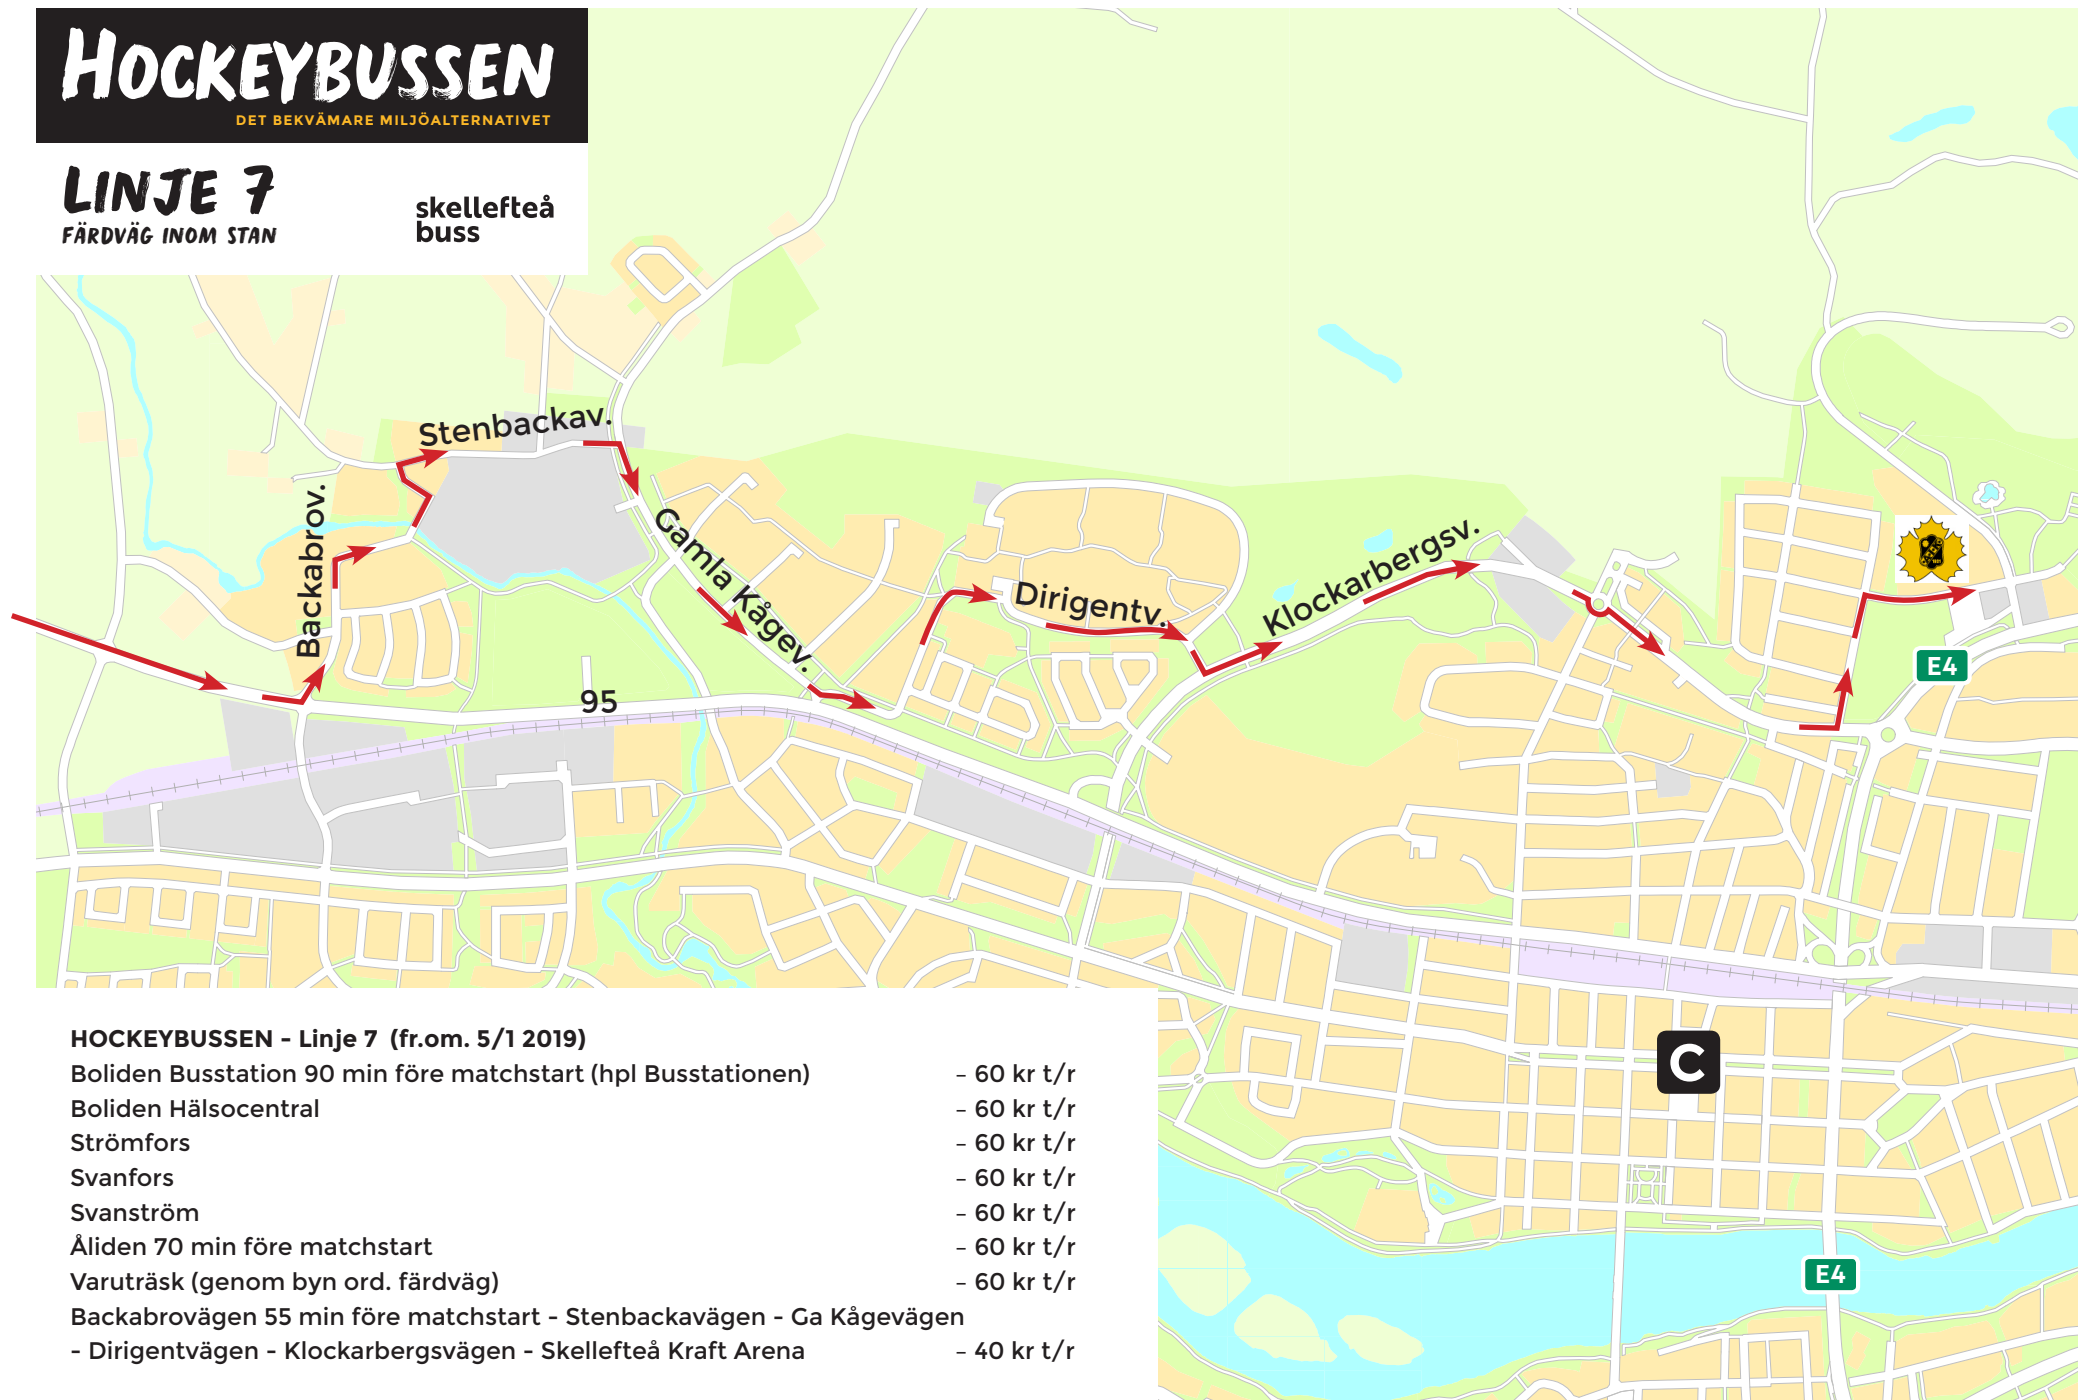

HOCKEYBUSSEN

DET BEKVÄMARE MILJÖALTERNATIVET

LINJE 7

FÄRDVÄG INOM STAN

skellefteå
buss

HOCKEYBUSSEN - Linje 7 (fr.om. 5/1 2019)

Boliden Busstation 90 min före matchstart (hpl Busstationen)

Boliden Hälsocentral

Strömfors

Svanfors

Svanström

Åliden 70 min före matchstart

Varuträsk (genom byn ord. färdväg)

Backabrovägen 55 min före matchstart - Stenbackavägen - Ga Kågevägen

- Dirigentvägen - Klockarbergsvägen - Skellefteå Kraft Arena

- 60 kr t/r

- 60 kr t/r

- 60 kr t/r

- 60 kr t/r

- 60 kr t/r

- 60 kr t/r

- 60 kr t/r

- 60 kr t/r