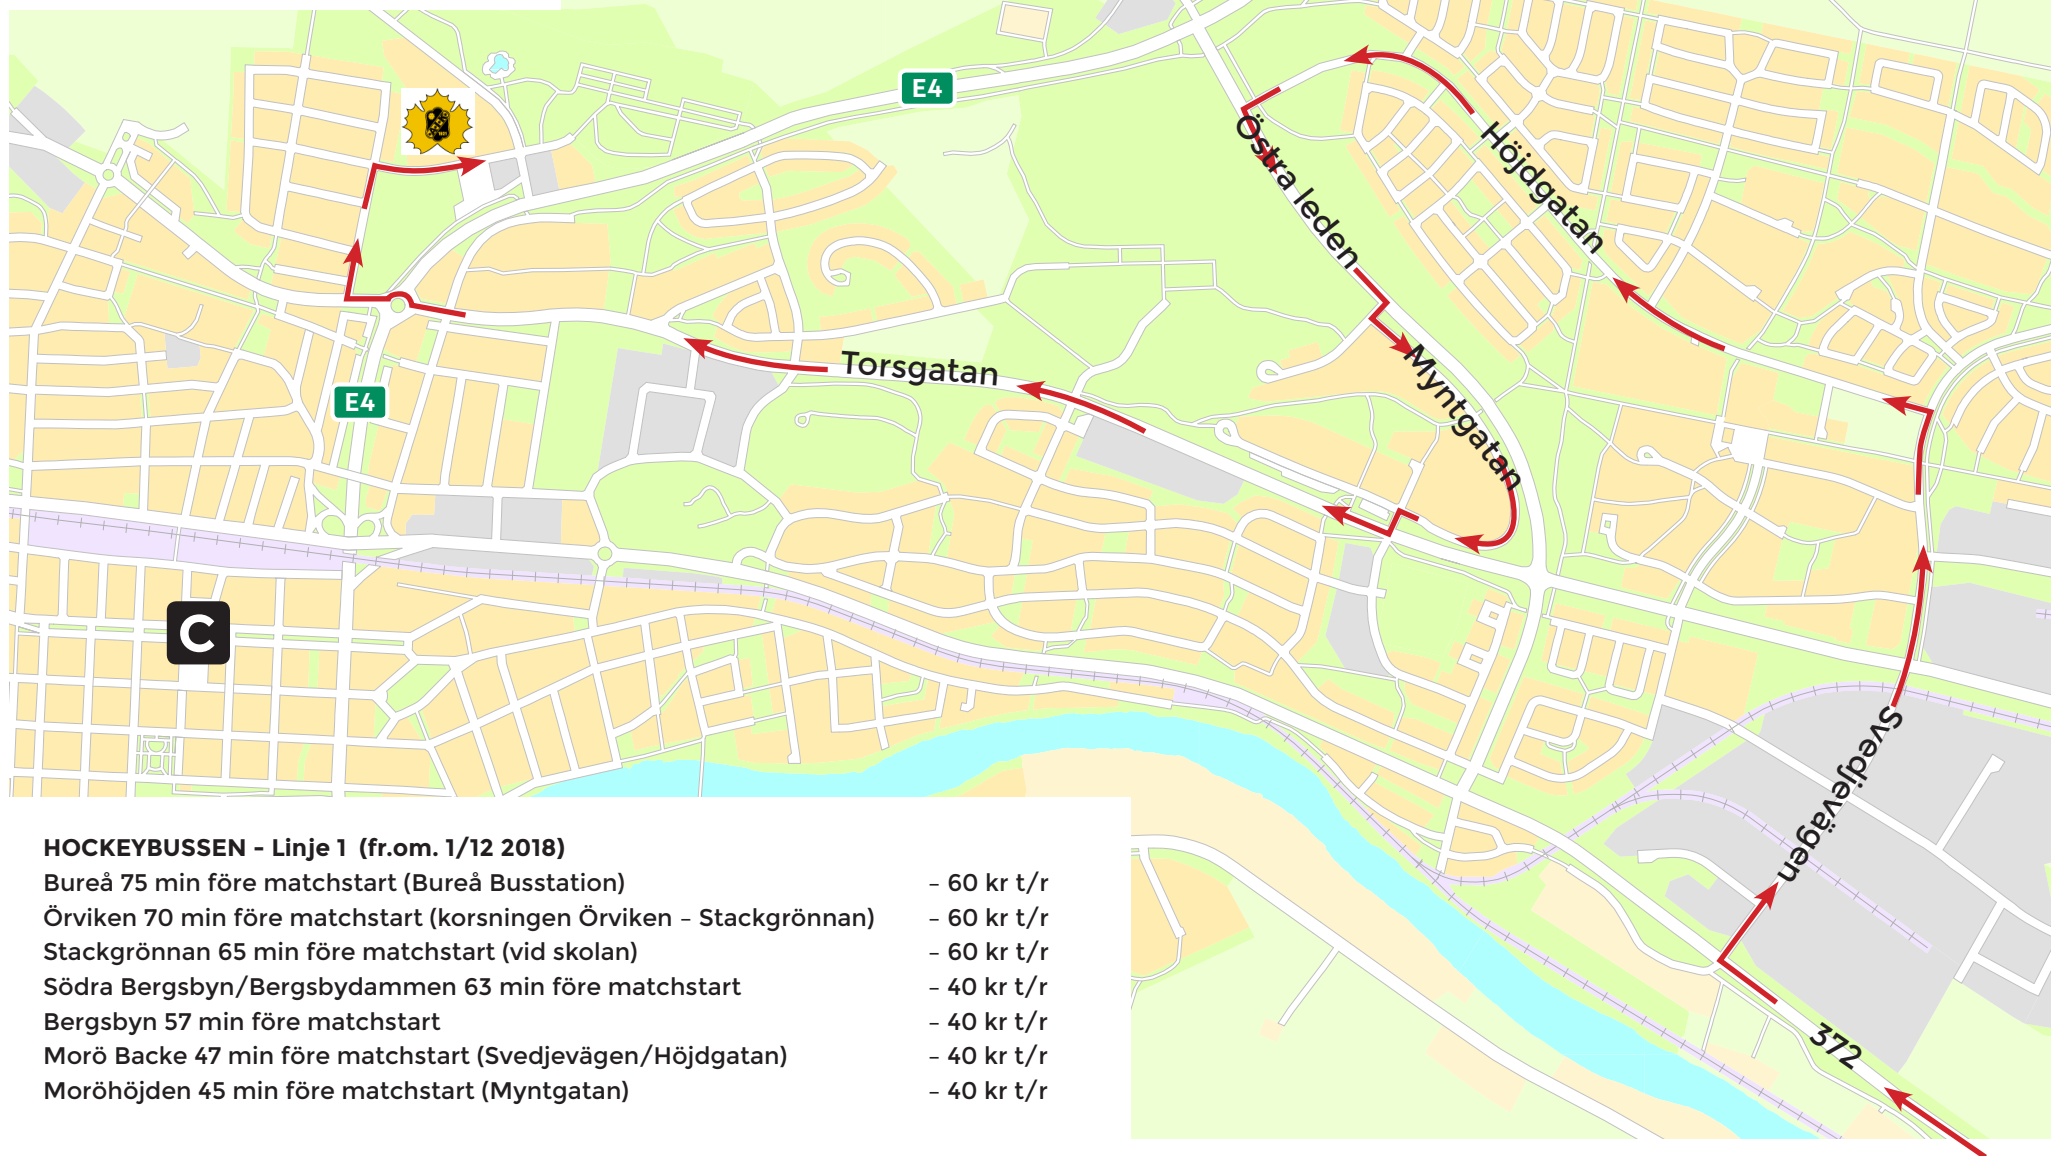

HOCKEYBUSSEN

DET BEKVÄMARE MILJÖALTERNATIVET

LINJE 1

FÄRDVÄG INOM STAN

skellefteå
buss

HOCKEYBUSSEN - Linje 1 (fr.om. 1/12 2018)

Bureå 75 min före matchstart (Bureå Busstation)

Örviken 70 min före matchstart (korsningen Örviken - Stackgrönnan)

Stackgrönnan 65 min före matchstart (vid skolan)

Södra Bergsbyn/Bergsbydammen 63 min före matchstart

Bergsbyn 57 min före matchstart

Morö Backe 47 min före matchstart (Svedjevägen/Höjdgatan)

Moröhöjden 45 min före matchstart (Myntgatan)