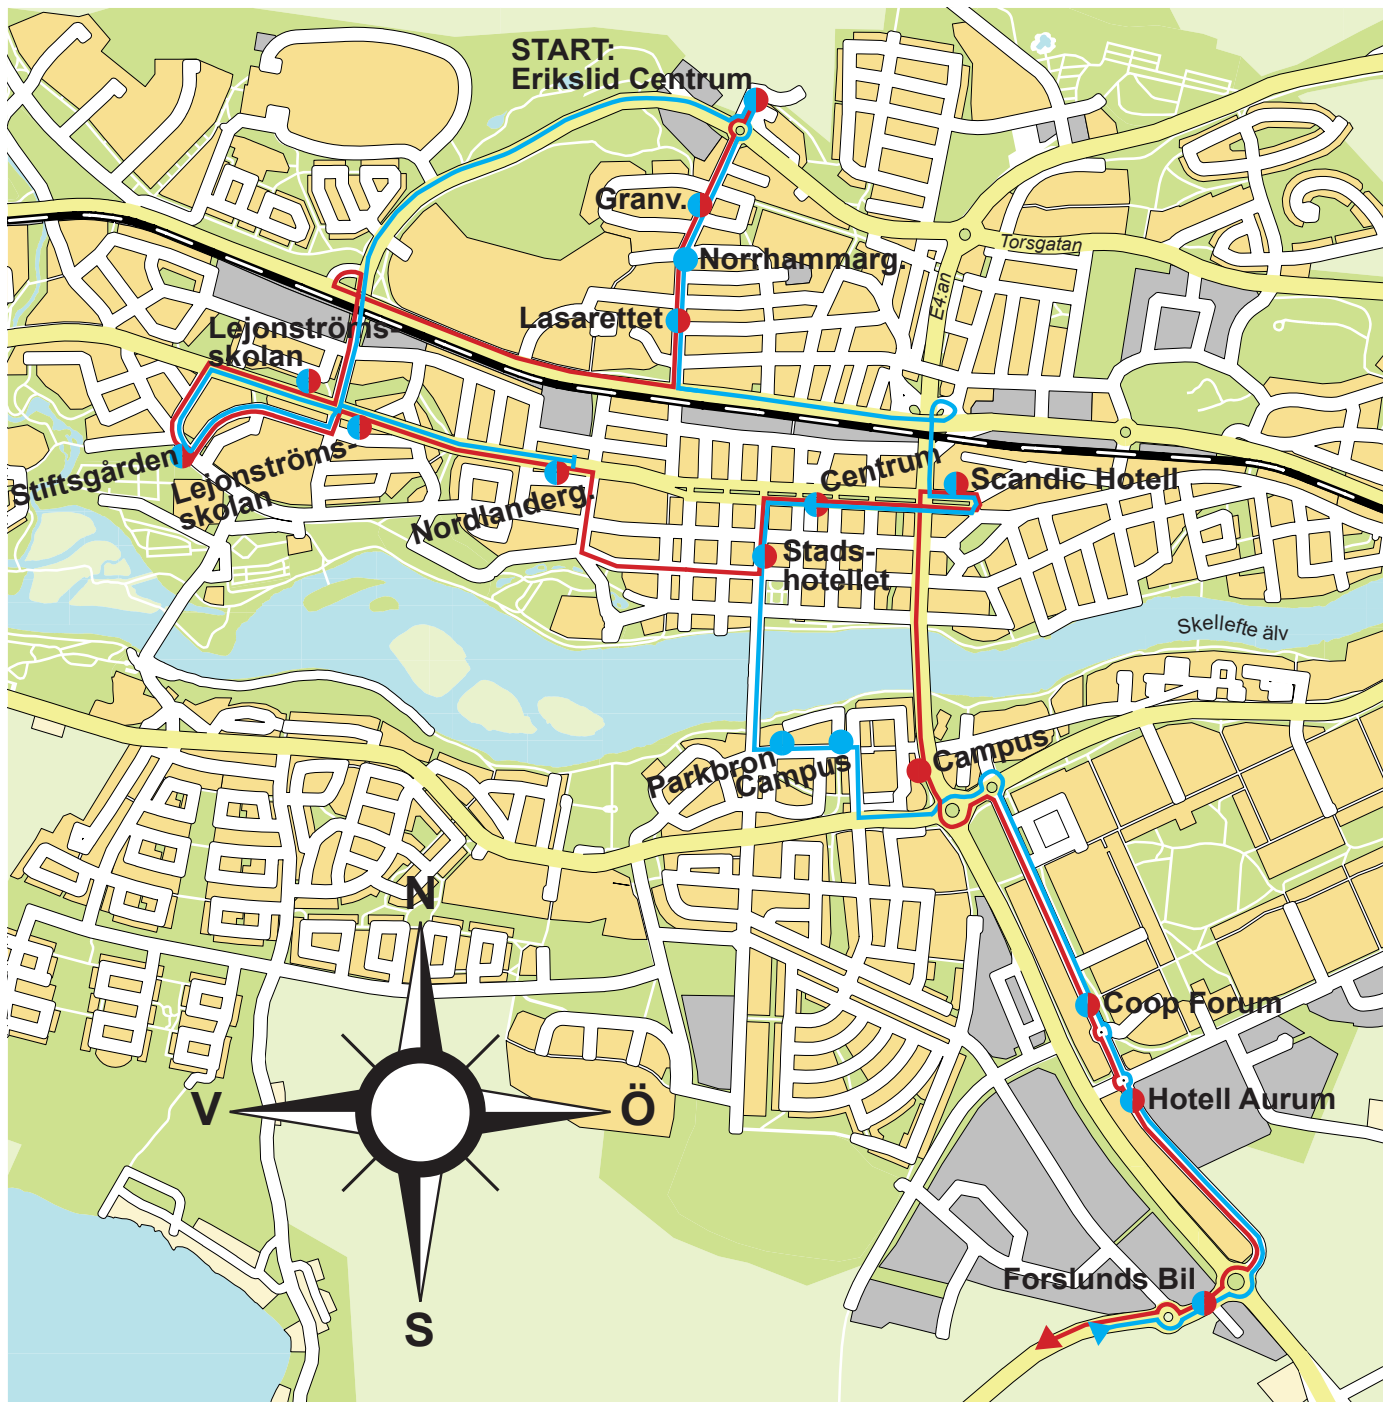

Flygbussens färdväg i centralorten, Skellefteå

Från och med 2018-03-27 och tillsvidare

Färdväg mot flygplatsen, start Erikslid C —

Färdväg från flygplatsen mot Skellefteå —

● Hållplats
(på- och avstigande)

● Hållplats endast vid resa mot flygplatsen
(vid Campus, påstigande)

● Hållplats endast vid resa mot Skellefteå
(avstigande)

Flygbussen tel. 070-557 99 01 eller 070-557 99 79.

**skellefteå
buss**